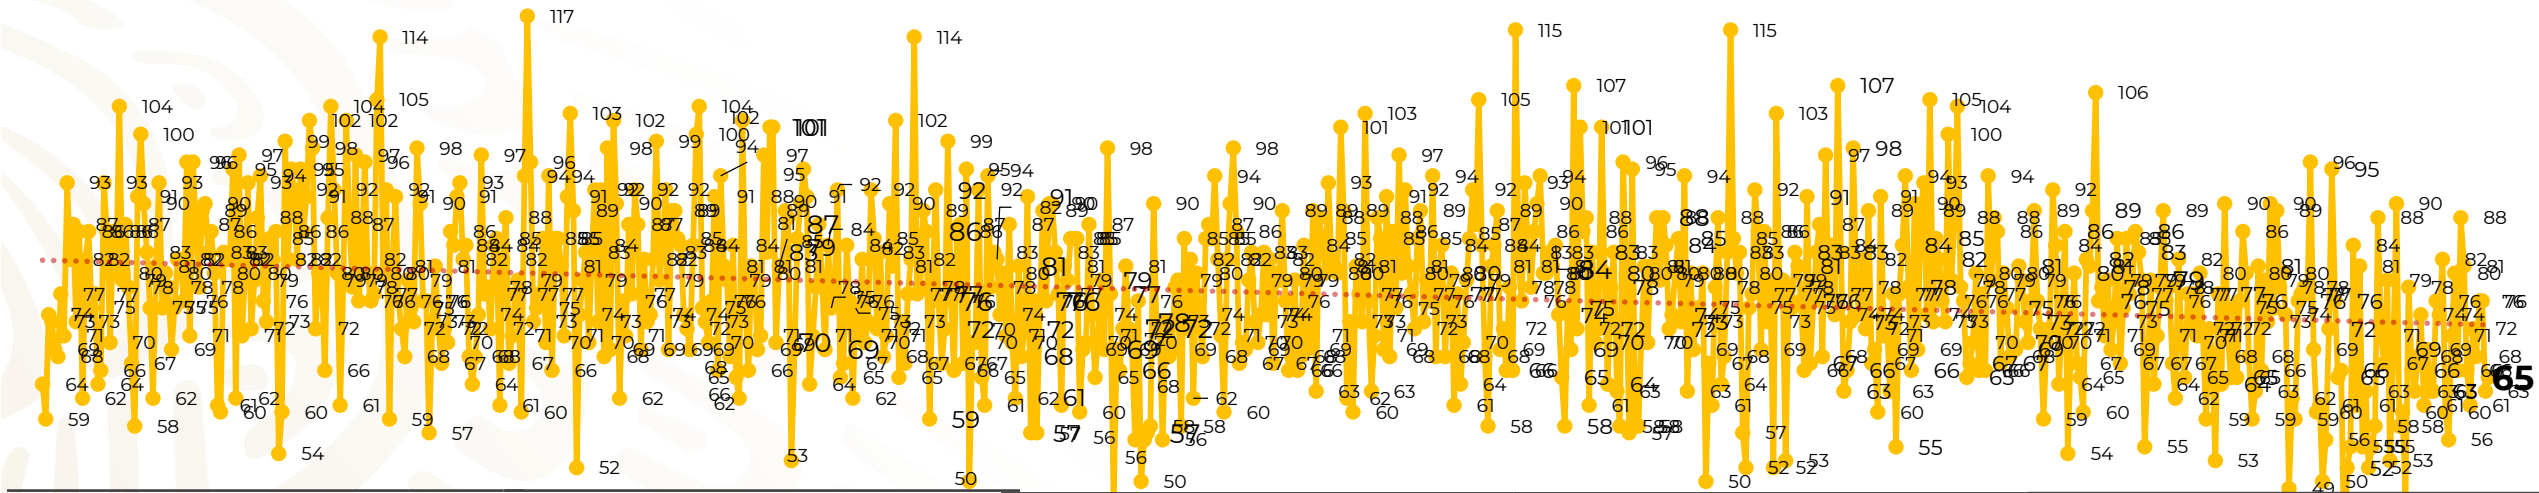

Víctimas reportadas por delito de homicidio (Fiscalías Estatales y Dependencias Federales)

Entidades	Marzo 08
Aguascalientes	0
Baja California	4
Baja California Sur	0
Campeche	0
Chiapas	0
Chihuahua	9
Ciudad de México	1
Coahuila	1
Colima	1
Durango	0
Estado de México	1
Guanajuato	10
Guerrero	2
Hidalgo	0
Jalisco	6
Michoacán	10

Entidades	Marzo 08
Morelos	3
Nayarit	0
Nuevo León	2
Oaxaca	0
Puebla	1
Querétaro	0
Quintana Roo	2
San Luis Potosí	0
Sinaloa	2
Sonora	5
Tabasco	0
Tamaulipas	1
Tlaxcala	0
Veracruz	2
Yucatán	1
Zacatecas	1
Total	65

Víctimas reportadas por delito de homicidio (Fiscalías Estatales y Dependencias Federales)

HOMICIDIOS DOLOSOS TENDENCIA MENSUAL (víctimas)

Mes	Víctimas	Promedio Diario	Días	Mes	Víctimas	Promedio Diario	Días	Mes	Víctimas	Promedio Diario	Días	Mes	Víctimas	Promedio Diario	Días	Mes	Víctimas	Promedio Diario	Días
Ago-19	2,469	79.6	31	Mar-20	2,585	83.4	31	Oct-20	2,429	78.3	31	May-21	2,462	79.4	31	Dic-21	2,274	73.3	31
Sep-19	2,386	79.5	30	Abr-20	2,492	83.1	30	Nov-20	2,303	76.7	30	Jun-21	2,251	75.0	30	Ene-22	2,061	66.5	31
Oct-19	2,356	76.0	31	May-20	2,423	78.2	31	Dic-20	2,194	70.8	31	Jul-21	2,381	76.8	31	Feb-22	1,933	69.0	28
Nov-19	2,370	79.0	30	Jun-20	2,413	80.4	30	Ene-21	2,379	76.7	31	Ago-21	2,414	77.9	31	Mar-22	547	68.4	08
Dic-19	2,444	78.8	31	Jul-20	2,519	81.2	31	Feb-21	2,206	78.7	28	Sep-21	2,405	80.2	30				
Ene-20	2,376	76.6	31	Ago-20	2,524	81.4	31	Mar-21	2,444	78.8	31	Oct-21	2,332	75.2	31				
Feb-20	2,352	81.1	29	Sep-20	2,315	77.1	30	Abr-21	2,370	79.0	30	Nov-21	2,242	74.7	30				

01-ene. 15-ene. 29-ene. 12-feb. 26-feb. 11-mar. 25-mar. 08-abr. 22-abr. 06-may. 20-may. 03-jun. 17-jun. 01-jul. 15-jul. 29-jul. 12-ago. 26-ago. 09-sep. 23-sep. 07-oct. 21-oct. 04-nov. 18-nov. 02-dic. 16-dic. 30-dic. 13-ene. 27-ene. 10-feb. 24-feb. 10-mar. 24-mar. 07-abr. 21-abr. 05-may. 19-may. 02-jun. 16-jun. 30-jun. 14-jul. 28-jul. 11-ago. 25-ago. 08-sep. 22-sep. 06-oct. 20-oct. 03-nov. 17-nov. 01-dic. 15-dic. 29-dic. 12-ene. 26-ene. 09-feb. 23-feb.