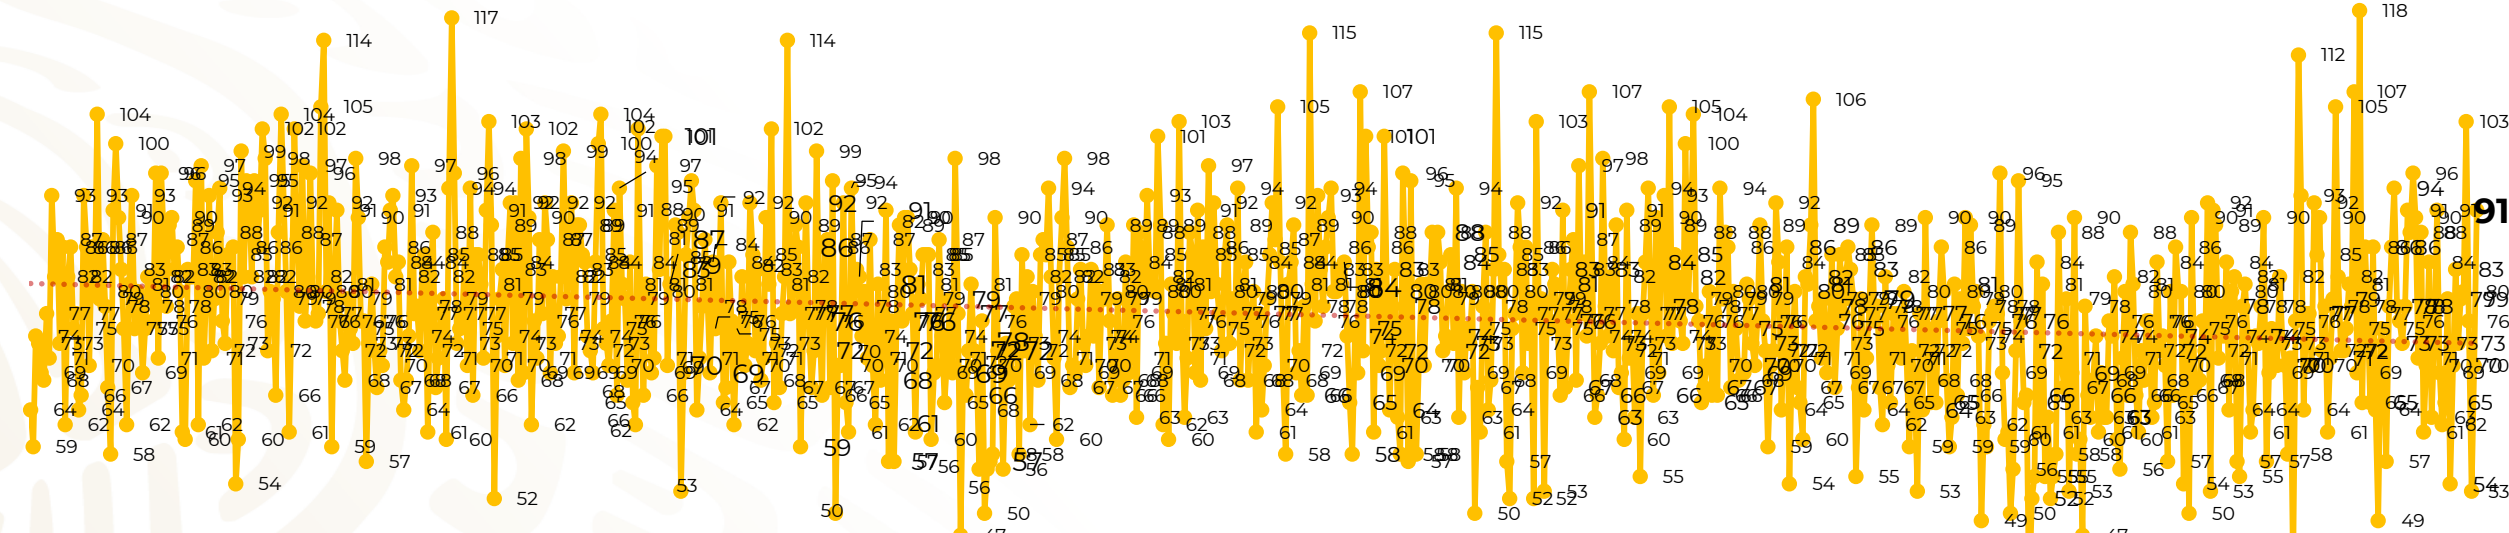

Víctimas reportadas por delito de homicidio (Fiscalías Estatales y Dependencias Federales)

Entidades	Julio 07
Aguascalientes	0
Baja California	7
Baja California Sur	2
Campeche	0
Chiapas	2
Chihuahua	11
Ciudad de México	2
Coahuila	1
Colima	1
Durango	1
Estado de México	3
Guanajuato	5
Guerrero	2
Hidalgo	2
Jalisco	3
Michoacán	3

Víctimas reportadas por delito de homicidio (Fiscalías Estatales y Dependencias Federales)

HOMICIDIOS DOLOSOS TENDENCIA MENSUAL (víctimas)

Mes	Víctimas	Promedio Diario	Días	Mes	Víctimas	Promedio Diario	Días	Mes	Víctimas	Promedio Diario	Días	Mes	Víctimas	Promedio Diario	Días	Mes	Víctimas	Promedio Diario	Días
Mar-20	2,585	83.4	31	Oct-20	2,429	78.3	31	May-21	2,462	79.4	31	Dic-21	2,274	73.3	31	Jul-22	552	78.8	07
Abr-20	2,492	83.1	30	Nov-20	2,303	76.7	30	Jun-21	2,251	75.0	30	Ene-22	2,061	66.5	31				
May-20	2,423	78.2	31	Dic-20	2,194	70.8	31	Jul-21	2,381	76.8	31	Feb-22	1,933	69.0	28				
Jun-20	2,413	80.4	30	Ene-21	2,379	76.7	31	Ago-21	2,414	77.9	31	Mar-22	2,241	72.3	31				
Jul-20	2,519	81.2	31	Feb-21	2,206	78.7	28	Sep-21	2,405	80.2	30	Abr-22	2,131	71.0	30				
Ago-20	2,524	81.4	31	Mar-21	2,444	78.8	31	Oct-21	2,332	75.2	31	May-22	2,472	79.7	31				
Sep-20	2,315	77.1	30	Abr-21	2,370	79.0	30	Nov-21	2,242	74.7	30	Jun-22	2,289	76.3	30				

01-ene. 15-ene. 29-ene. 12-feb. 26-feb. 11-mar. 25-mar. 08-abr. 22-abr. 06-may. 20-may. 03-jun. 17-jun. 01-jul. 15-jul. 29-jul. 12-ago. 26-ago. 09-sep. 23-sep. 07-oct. 21-oct. 04-nov. 18-nov. 02-dic. 16-dic. 30-dic. 13-ene. 27-ene. 10-feb. 24-feb. 10-mar. 24-mar. 07-abr. 21-abr. 05-may. 19-may. 02-jun. 16-jun. 30-jun. 14-jul. 28-jul. 11-ago. 25-ago. 08-sep. 22-sep. 06-oct. 20-oct. 03-nov. 17-nov. 01-dic. 15-dic. 29-dic. 12-ene. 26-ene. 09-feb. 23-feb. 09-mar. 23-mar. 06-abr. 20-abr. 04-may. 18-may. 01-jun. 15-jun. 29-jun.