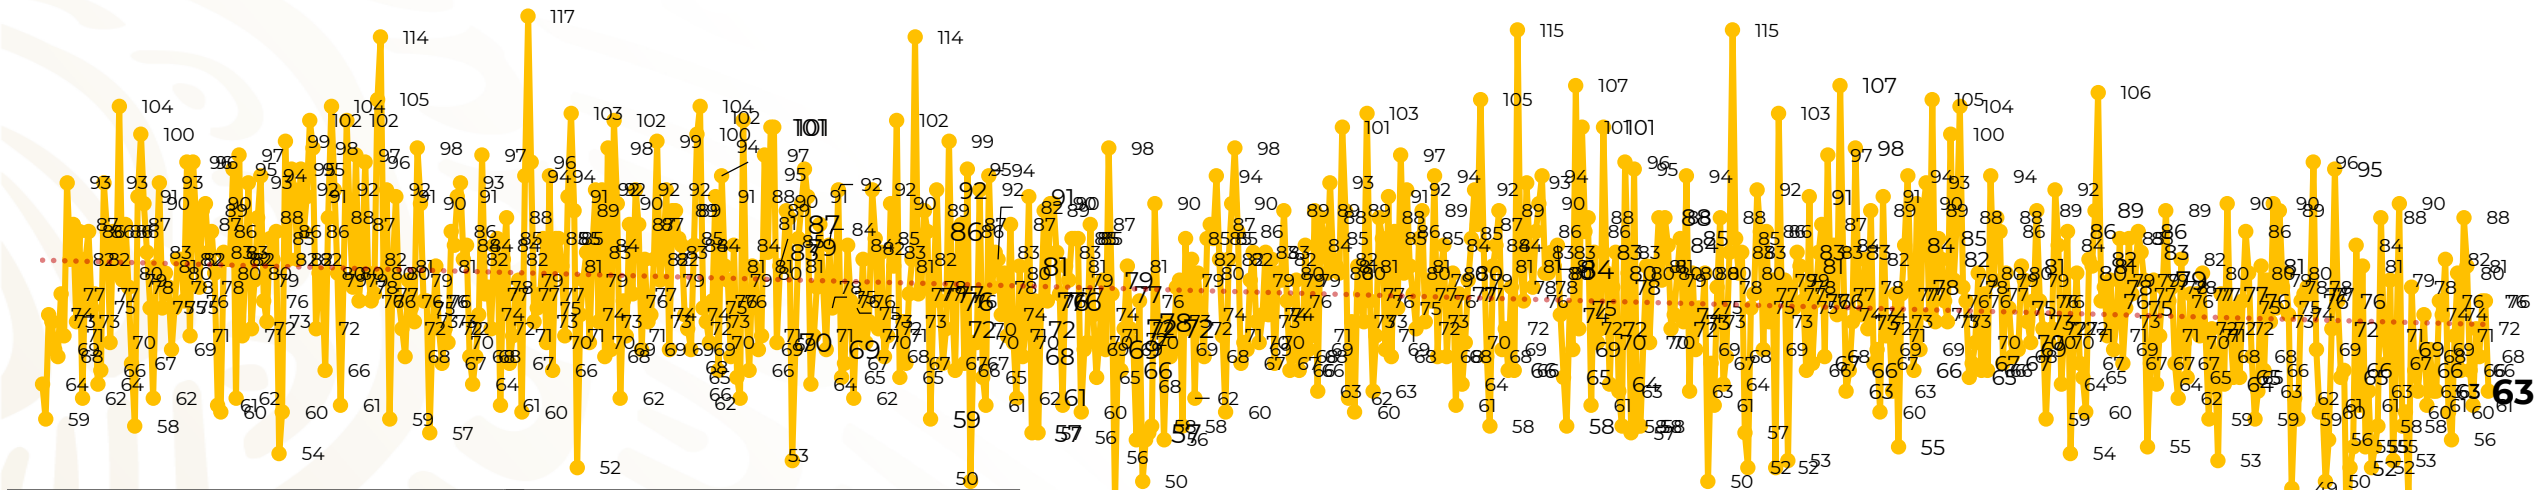

Víctimas reportadas por delito de homicidio (Fiscalías Estatales y Dependencias Federales)

Entidades	Marzo 08
Aguascalientes	0
Baja California	1
Baja California Sur	0
Campeche	0
Chiapas	3
Chihuahua	7
Ciudad de México	2
Coahuila	0
Colima	0
Durango	0
Estado de México	8
Guanajuato	1
Guerrero	5
Hidalgo	1
Jalisco	5
Michoacán	12

Entidades	Marzo 08
Morelos	2
Nayarit	0
Nuevo León	2
Oaxaca	3
Puebla	1
Querétaro	0
Quintana Roo	1
San Luis Potosí	0
Sinaloa	3
Sonora	3
Tabasco	0
Tamaulipas	1
Tlaxcala	1
Veracruz	1
Yucatán	0
Zacatecas	0
Total	63

Víctimas reportadas por delito de homicidio (Fiscalías Estatales y Dependencias Federales)

HOMICIDIOS DOLOSOS TENDENCIA MENSUAL (víctimas)

Mes	Víctimas	Promedio Diario	Días	Mes	Víctimas	Promedio Diario	Días	Mes	Víctimas	Promedio Diario	Días	Mes	Víctimas	Promedio Diario	Días	Mes	Víctimas	Promedio Diario	Días
Ago-19	2,469	79.6	31	Mar-20	2,585	83.4	31	Oct-20	2,429	78.3	31	May-21	2,462	79.4	31	Dic-21	2,274	73.3	31
Sep-19	2,386	79.5	30	Abr-20	2,492	83.1	30	Nov-20	2,303	76.7	30	Jun-21	2,251	75.0	30	Ene-22	2,061	66.5	31
Oct-19	2,356	76.0	31	May-20	2,423	78.2	31	Dic-20	2,194	70.8	31	Jul-21	2,381	76.8	31	Feb-22	1,933	69.0	28
Nov-19	2,370	79.0	30	Jun-20	2,413	80.4	30	Ene-21	2,379	76.7	31	Ago-21	2,414	77.9	31	Mar-22	482	68.8	07
Dic-19	2,444	78.8	31	Jul-20	2,519	81.2	31	Feb-21	2,206	78.7	28	Sep-21	2,405	80.2	30				
Ene-20	2,376	76.6	31	Ago-20	2,524	81.4	31	Mar-21	2,444	78.8	31	Oct-21	2,332	75.2	31				
Feb-20	2,352	81.1	29	Sep-20	2,315	77.1	30	Abr-21	2,370	79.0	30	Nov-21	2,242	74.7	30				