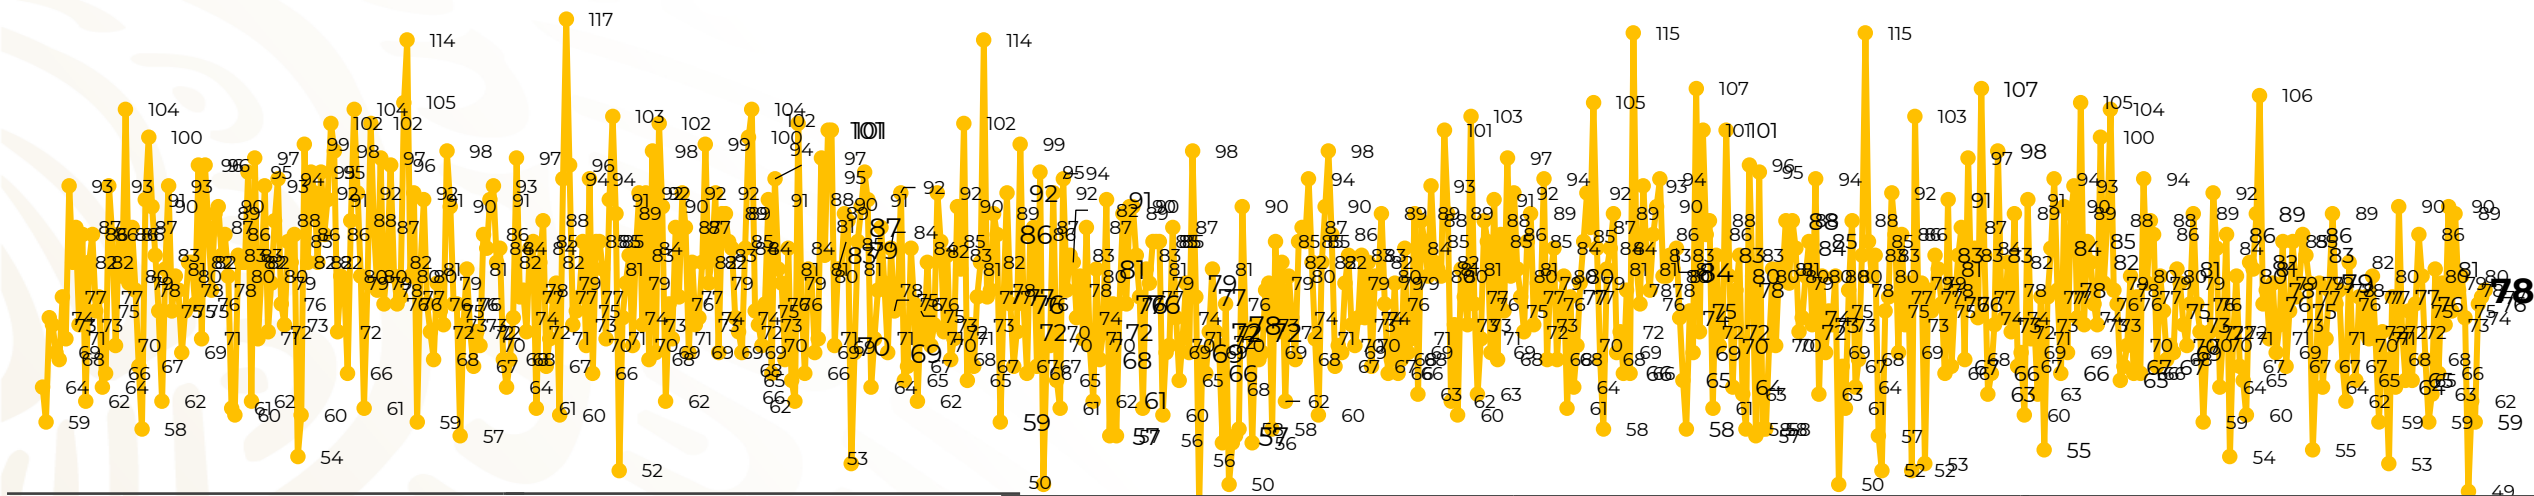

## Víctimas reportadas por delito de homicidio (Fiscalías Estatales y Dependencias Federales)

Entidades	Enero 07
Aguascalientes	0
Baja California	0
Baja California Sur	0
Campeche	0
Chiapas	0
<b>Chihuahua</b>	<b>14</b>
Ciudad de México	2
Coahuila	0
Colima	0
Durango	0
Estado de México	6
<b>Guanajuato</b>	<b>12</b>
Guerrero	2
Hidalgo	0
Jalisco	7
Michoacán	8

Entidades	Enero 07
Morelos	0
Nayarit	0
Nuevo León	3
Oaxaca	1
Puebla	1
Querétaro	2
Quintana Roo	2
San Luis Potosí	0
Sinaloa	4
Sonora	1
Tabasco	0
Tamaulipas	0
Tlaxcala	0
<b>Veracruz</b>	<b>13</b>
Yucatán	0
Zacatecas	0
<b>Total</b>	<b>78</b>

# Víctimas reportadas por delito de homicidio (Fiscalías Estatales y Dependencias Federales)

## HOMICIDIOS DOLOSOS TENDENCIA MENSUAL (víctimas)

Mes	Víctimas	Promedio Diario	Días	Mes	Víctimas	Promedio Diario	Días	Mes	Víctimas	Promedio Diario	Días	Mes	Víctimas	Promedio Diario	Días	Mes	Víctimas	Promedio Diario	Días
Ago-19	2,469	79.6	31	Mar-20	2,585	83.4	31	Oct-20	2,429	78.3	31	May-21	2,462	79.4	31	Dic-21	2,274	73.3	31
Sep-19	2,386	79.5	30	Abr-20	2,492	83.1	30	Nov-20	2,303	76.7	30	Jun-21	2,251	75.0	30	Ene-22	475	67.9	07
Oct-19	2,356	76.0	31	May-20	2,423	78.2	31	Dic-20	2,194	70.8	31	Jul-21	2,381	76.8	31				
Nov-19	2,370	79.0	30	Jun-20	2,413	80.4	30	Ene-21	2,379	76.7	31	Ago-21	2,414	77.9	31				
Dic-19	2,444	78.8	31	Jul-20	2,519	81.2	31	Feb-21	2,206	78.7	28	Sep-21	2,405	80.2	30				
Ene-20	2,376	76.6	31	Ago-20	2,524	81.4	31	Mar-21	2,444	78.8	31	Oct-21	2,332	75.2	31				
Feb-20	2,352	81.1	29	Sep-20	2,315	77.1	30	Abr-21	2,370	79.0	30	Nov-21	2,242	74.7	30				