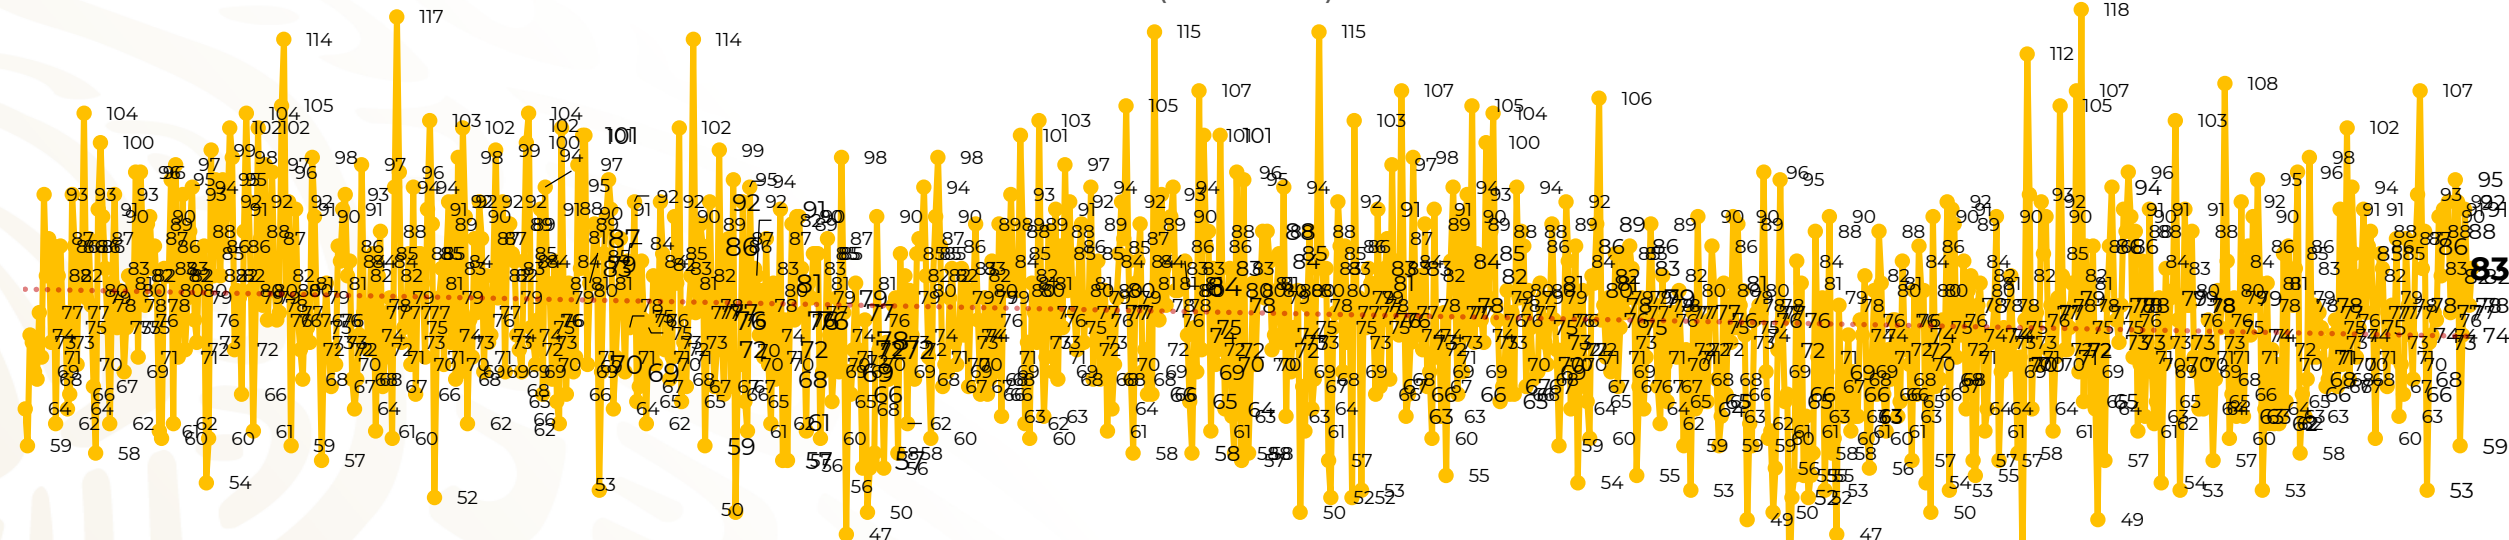

Víctimas reportadas por delito de homicidio (Fiscalías Estatales y Dependencias Federales)

Entidades	Noviembre 06
Aguascalientes	0
Baja California	7
Baja California Sur	0
Campeche	0
Chiapas	3
Chihuahua	1
Ciudad de México	2
Coahuila	0
Colima	4
Durango	0
Estado de México	7
Guanajuato	16
Guerrero	2
Hidalgo	5
Jalisco	3
Michoacán	5

Entidades	Noviembre 06
Morelos	8
Nayarit	0
Nuevo León	4
Oaxaca	0
Puebla	4
Querétaro	0
Quintana Roo	2
San Luis Potosí	2
Sinaloa	0
Sonora	1
Tabasco	0
Tamaulipas	0
Tlaxcala	0
Veracruz	1
Yucatán	0
Zacatecas	6
Total	83

Víctimas reportadas por delito de homicidio (Fiscalías Estatales y Dependencias Federales)

HOMICIDIOS DOLOSOS TENDENCIA MENSUAL (víctimas)

Mes	Víctimas	Promedio Diario	Días	Mes	Víctimas	Promedio Diario	Días	Mes	Víctimas	Promedio Diario	Días	Mes	Víctimas	Promedio Diario	Días	Mes	Víctimas	Promedio Diario	Días
Mar-20	2,585	83.4	31	Oct-20	2,429	78.3	31	May-21	2,462	79.4	31	Dic-21	2,274	73.3	31	Jul-22	2,331	75.1	31
Abr-20	2,492	83.1	30	Nov-20	2,303	76.7	30	Jun-21	2,251	75.0	30	Ene-22	2,061	66.5	31	Ago-22	2,304	74.3	31
May-20	2,423	78.2	31	Dic-20	2,194	70.8	31	Jul-21	2,381	76.8	31	Feb-22	1,933	69.0	28	Sep-22	2,329	77.6	30
Jun-20	2,413	80.4	30	Ene-21	2,379	76.7	31	Ago-21	2,414	77.9	31	Mar-22	2,241	72.3	31	Oct-22	2,481	80.0	31
Jul-20	2,519	81.2	31	Feb-21	2,206	78.7	28	Sep-21	2,405	80.2	30	Abr-22	2,131	71.0	30	Nov-22	467	77.8	6
Ago-20	2,524	81.4	31	Mar-21	2,444	78.8	31	Oct-21	2,332	75.2	31	May-22	2,472	79.7	31				
Sep-20	2,315	77.1	30	Abr-21	2,370	79.0	30	Nov-21	2,242	74.7	30	Jun-22	2,289	76.3	30				