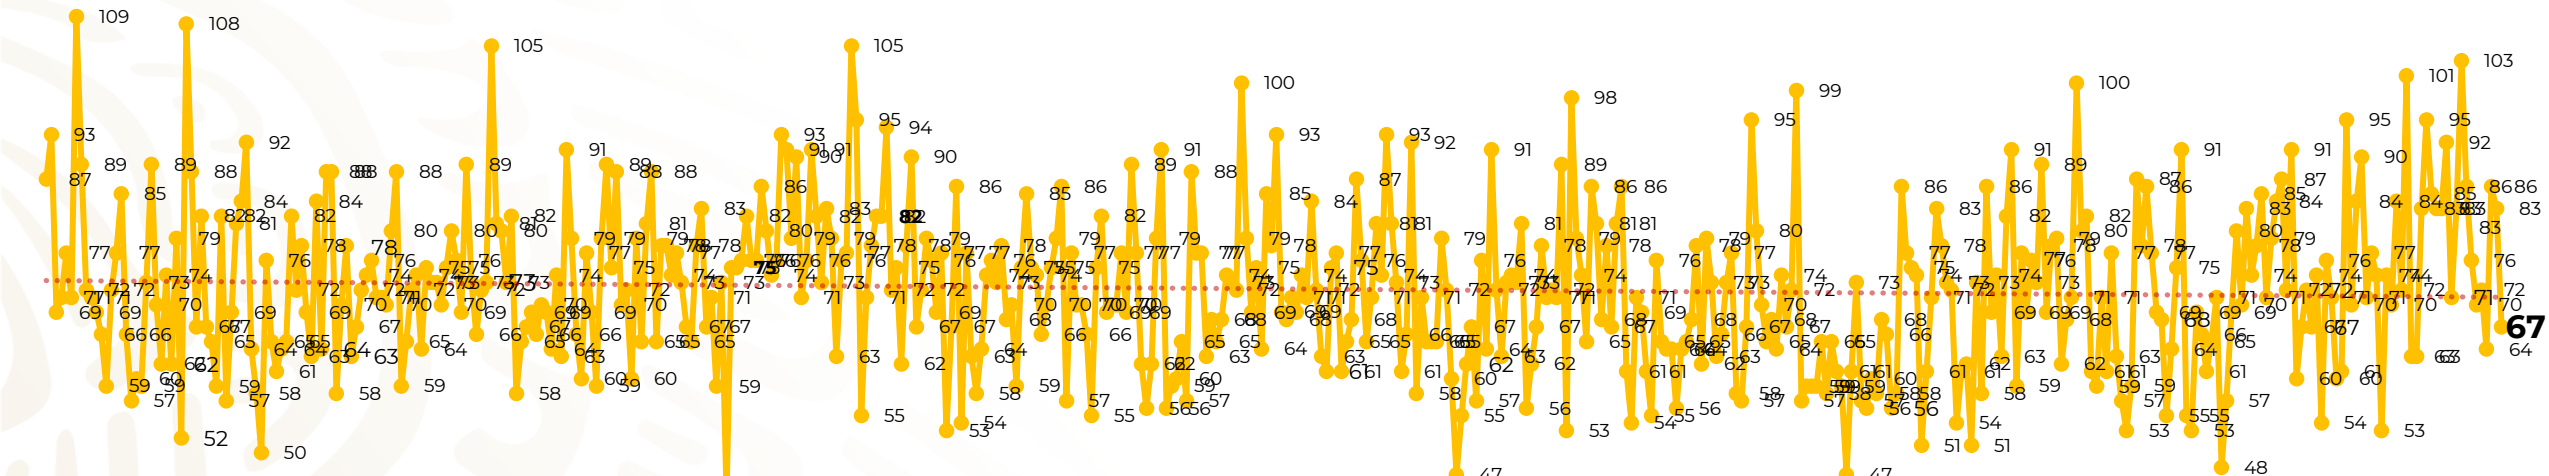

Víctimas reportadas por delito de homicidio (Fiscalías Estatales y Dependencias Federales)

Entidades	Mayo 06
Aguascalientes	1
Baja California	4
Baja California Sur	0
Campeche	0
Chiapas	1
Chihuahua	7
Ciudad de México	2
Coahuila	1
Colima	1
Durango	0
Estado de México	6
Guanajuato	4
Guerrero	2
Hidalgo	3
Jalisco	8
Michoacán	3

Entidades	Mayo 06
Morelos	4
Nayarit	1
Nuevo León	5
Oaxaca	0
Puebla	0
Querétaro	0
Quintana Roo	3
San Luis Potosí	0
Sinaloa	0
Sonora	3
Tabasco	3
Tamaulipas	0
Tlaxcala	0
Veracruz	2
Yucatán	0
Zacatecas	3
Total	67

Víctimas reportadas por delito de homicidio (Fiscalías Estatales y Dependencias Federales)

HOMICIDIOS DOLOSOS TENDENCIA MENSUAL (víctimas)

Mes	Víctimas	Promedio Diario	Días	Mes	Víctimas	Promedio Diario	Días	Mes	Víctimas	Promedio Diario	Días	Mes	Víctimas	Promedio Diario	Días	Mes	Víctimas	Promedio Diario	Días
Dic-21	2,274	73.3	31	Jul-22	2,331	75.1	31	Feb-23	1,987	70.9	28	Sep-23	2,196	73.2	30	Abr-24	2,349	78.3	30
Ene-22	2,061	66.5	31	Ago-22	2,304	74.3	31	Mar-23	2,283	73.6	31	Oct-23	2,148	69.2	31	May-24	442	73.6	6
Feb-22	1,933	69.0	28	Sep-22	2,329	77.6	30	Abr-23	2,159	71.9	30	Nov-23	2,101	70.0	30				
Mar-22	2,241	72.3	31	Oct-22	2,481	80.0	31	May-23	2,350	75.8	31	Dic-23	2,051	66.2	31				
Abr-22	2,131	71.0	30	Nov-22	2,071	69.0	30	Jun-23	2,303	76.7	30	Ene-24	2,127	68.6	31				
May-22	2,472	79.7	31	Dic-22	2,277	73.4	31	Jul-23	2,204	71.0	31	Feb-24	2,022	72.2	28				
Jun-22	2,289	76.3	30	Ene-23	2,303	74.3	31	Ago-23	2,216	71.4	31	Mar-24	2,192	70.7	31				