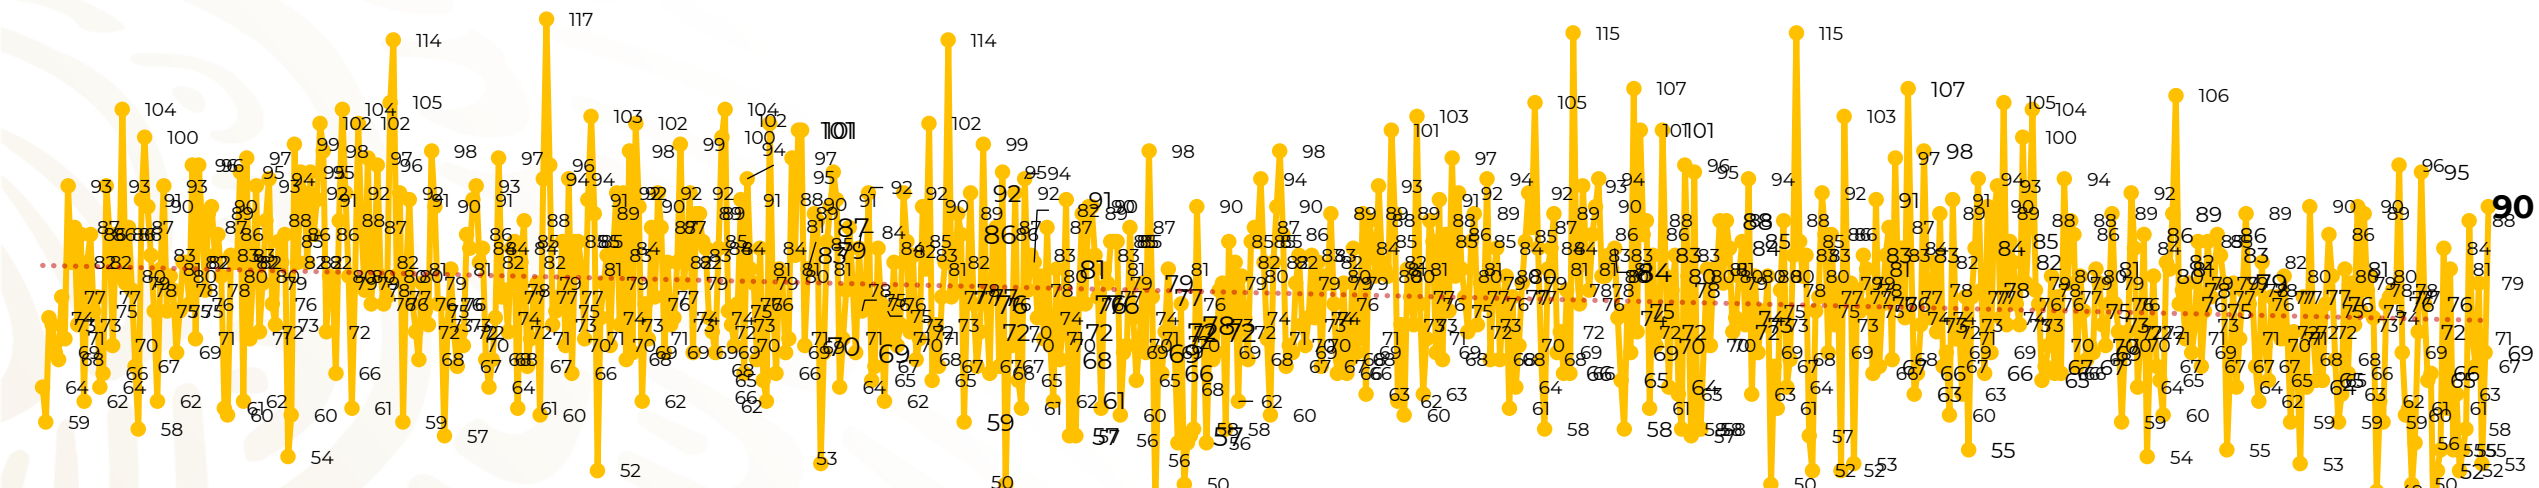

## Víctimas reportadas por delito de homicidio (Fiscalías Estatales y Dependencias Federales)

Entidades	Febrero 06
Aguascalientes	0
Baja California	5
Baja California Sur	0
Campeche	0
Chiapas	1
Chihuahua	2
Ciudad de México	1
Coahuila	0
Colima	1
Durango	1
<b>Estado de México</b>	<b>11</b>
<b>Guanajuato</b>	<b>12</b>
Guerrero	3
Hidalgo	0
<b>Jalisco</b>	<b>11</b>
<b>Michoacán</b>	<b>10</b>

Entidades	Febrero 06
Morelos	3
Nayarit	0
Nuevo León	1
<b>Oaxaca</b>	<b>8</b>
Puebla	4
Querétaro	0
Quintana Roo	0
San Luis Potosí	2
Sinaloa	4
Sonora	5
Tabasco	1
Tamaulipas	1
Tlaxcala	1
Veracruz	1
Yucatán	0
Zacatecas	1
<b>Total</b>	<b>90</b>

## HOMICIDIOS DOLOSOS TENDENCIA MENSUAL (víctimas)

Mes	Víctimas	Promedio Diario	Días	Mes	Víctimas	Promedio Diario	Días	Mes	Víctimas	Promedio Diario	Días	Mes	Víctimas	Promedio Diario	Días	Mes	Víctimas	Promedio Diario	Días
Ago-19	2,469	79.6	31	Mar-20	2,585	83.4	31	Oct-20	2,429	78.3	31	May-21	2,462	79.4	31	Dic-21	2,274	73.3	31
Sep-19	2,386	79.5	30	Abr-20	2,492	83.1	30	Nov-20	2,303	76.7	30	Jun-21	2,251	75.0	30	Ene-22	2,061	66.5	31
Oct-19	2,356	76.0	31	May-20	2,423	78.2	31	Dic-20	2,194	70.8	31	Jul-21	2,381	76.8	31	Feb-22	429	71.5	06
Nov-19	2,370	79.0	30	Jun-20	2,413	80.4	30	Ene-21	2,379	76.7	31	Ago-21	2,414	77.9	31				
Dic-19	2,444	78.8	31	Jul-20	2,519	81.2	31	Feb-21	2,206	78.7	28	Sep-21	2,405	80.2	30				
Ene-20	2,376	76.6	31	Ago-20	2,524	81.4	31	Mar-21	2,444	78.8	31	Oct-21	2,332	75.2	31				
Feb-20	2,352	81.1	29	Sep-20	2,315	77.1	30	Abr-21	2,370	79.0	30	Nov-21	2,242	74.7	30				

01-ene 15-ene 29-ene 12-feb 26-feb 11-mar 25-mar 08-abr 22-abr 06-may 20-may 03-jun 17-jun 01-jul 15-jul 29-jul 12-ago 26-ago 09-sep 23-sep 07-oct 21-oct 04-nov 18-nov 02-dic 16-dic 30-dic 13-ene 27-ene 10-feb 24-feb 10-mar 24-mar 07-abr 21-abr 05-may 19-may 02-jun 16-jun 30-jun 14-jul 28-jul 11-ago 25-ago 08-sep 22-sep 06-oct 20-oct 03-nov 17-nov 01-dic 15-dic 29-dic 12-ene 26-ene