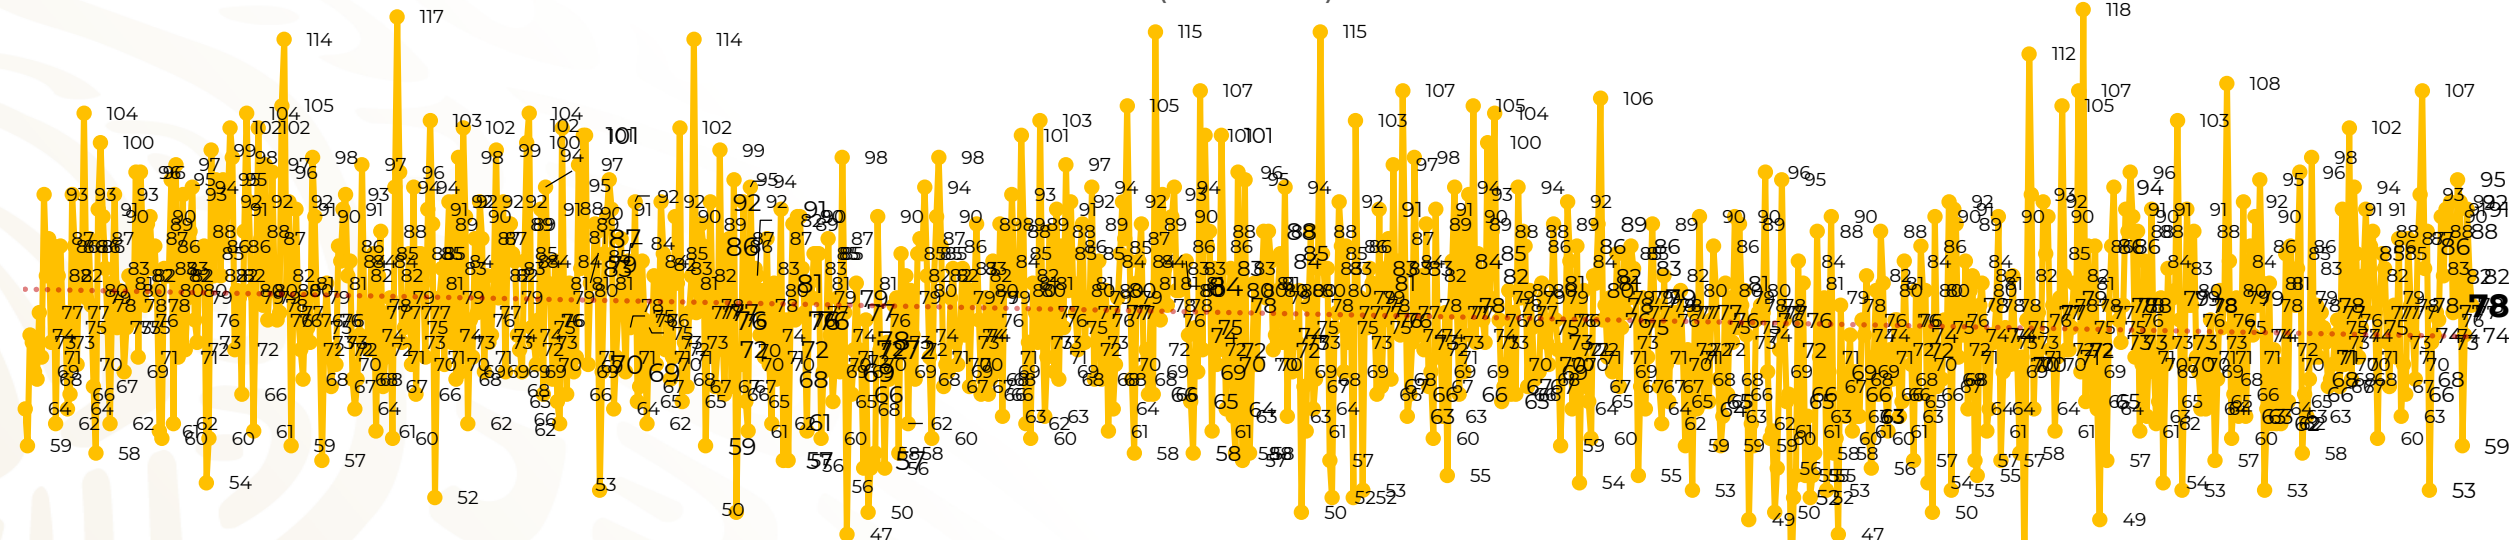

Víctimas reportadas por delito de homicidio (Fiscalías Estatales y Dependencias Federales)

Entidades	Noviembre 05
Aguascalientes	0
Baja California	6
Baja California Sur	0
Campeche	0
Chiapas	0
Chihuahua	2
Ciudad de México	4
Coahuila	0
Colima	2
Durango	0
Estado de México	6
Guanajuato	6
Guerrero	4
Hidalgo	2
Jalisco	11
Michoacán	8

Entidades	Noviembre 05
Morelos	1
Nayarit	0
Nuevo León	5
Oaxaca	1
Puebla	3
Querétaro	0
Quintana Roo	0
San Luis Potosí	2
Sinaloa	0
Sonora	0
Tabasco	1
Tamaulipas	0
Tlaxcala	0
Veracruz	2
Yucatán	0
Zacatecas	12
Total	78

Víctimas reportadas por delito de homicidio (Fiscalías Estatales y Dependencias Federales)

HOMICIDIOS DOLOSOS TENDENCIA MENSUAL (víctimas)

Mes	Víctimas	Promedio Diario	Días	Mes	Víctimas	Promedio Diario	Días	Mes	Víctimas	Promedio Diario	Días	Mes	Víctimas	Promedio Diario	Días	Mes	Víctimas	Promedio Diario	Días
Mar-20	2,585	83.4	31	Oct-20	2,429	78.3	31	May-21	2,462	79.4	31	Dic-21	2,274	73.3	31	Jul-22	2,331	75.1	31
Abr-20	2,492	83.1	30	Nov-20	2,303	76.7	30	Jun-21	2,251	75.0	30	Ene-22	2,061	66.5	31	Ago-22	2,304	74.3	31
May-20	2,423	78.2	31	Dic-20	2,194	70.8	31	Jul-21	2,381	76.8	31	Feb-22	1,933	69.0	28	Sep-22	2,329	77.6	30
Jun-20	2,413	80.4	30	Ene-21	2,379	76.7	31	Ago-21	2,414	77.9	31	Mar-22	2,241	72.3	31	Oct-22	2,481	80.0	31
Jul-20	2,519	81.2	31	Feb-21	2,206	78.7	28	Sep-21	2,405	80.2	30	Abr-22	2,131	71.0	30	Nov-22	384	76.8	5
Ago-20	2,524	81.4	31	Mar-21	2,444	78.8	31	Oct-21	2,332	75.2	31	May-22	2,472	79.7	31				
Sep-20	2,315	77.1	30	Abr-21	2,370	79.0	30	Nov-21	2,242	74.7	30	Jun-22	2,289	76.3	30				