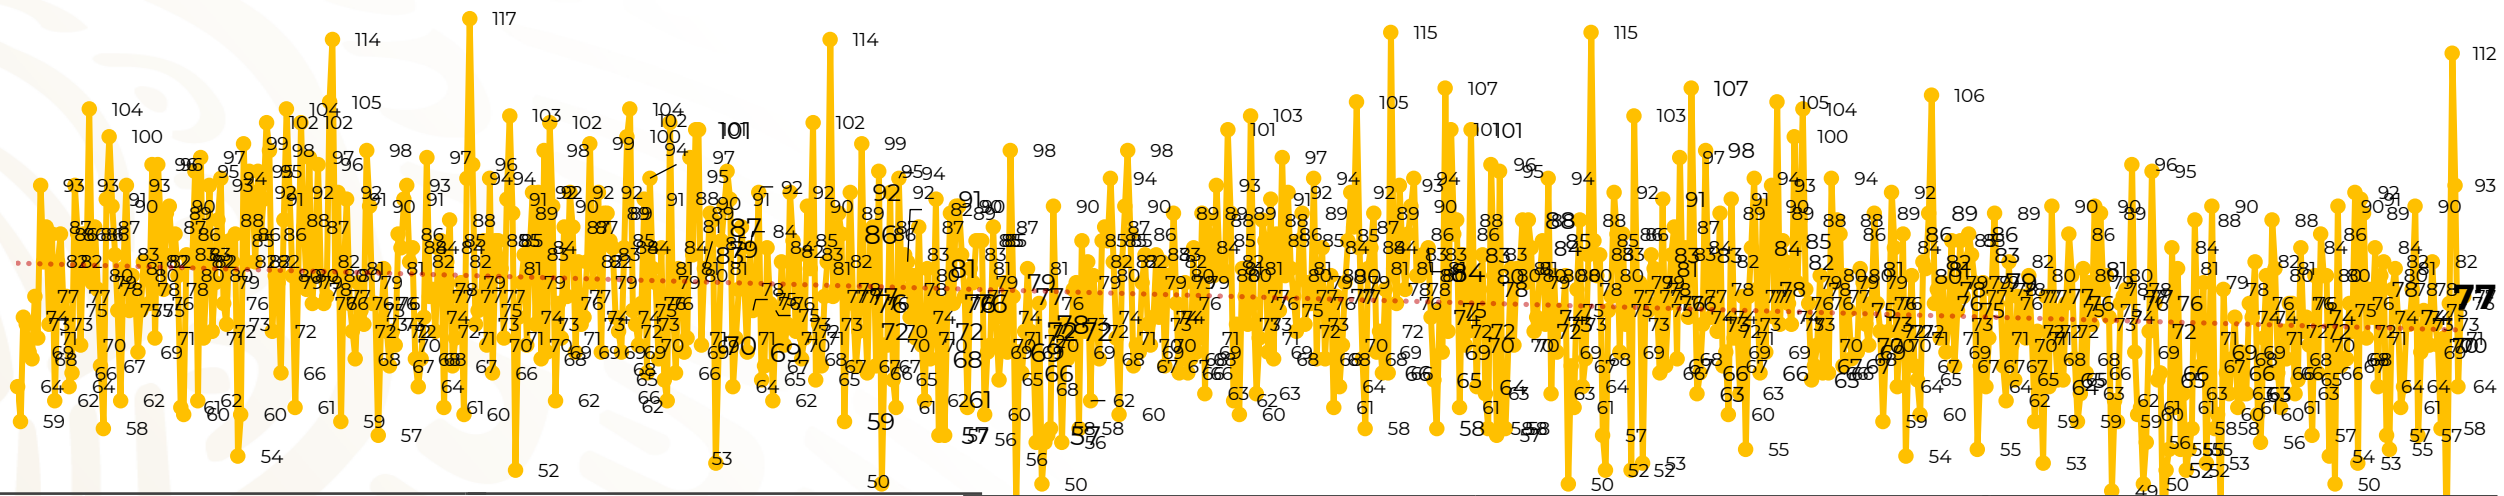

Víctimas reportadas por delito de homicidio (Fiscalías Estatales y Dependencias Federales)

Entidades	Mayo 05
Aguascalientes	0
Baja California	6
Baja California Sur	0
Campeche	1
Chiapas	1
Chihuahua	1
Ciudad de México	4
Coahuila	0
Colima	0
Durango	0
Estado de México	4
Guanajuato	13
Guerrero	4
Hidalgo	0
Jalisco	4
Michoacán	7

Entidades	Mayo 05
Morelos	3
Nayarit	1
Nuevo León	2
Oaxaca	3
Puebla	4
Querétaro	0
Quintana Roo	3
San Luis Potosí	1
Sinaloa	5
Sonora	2
Tabasco	1
Tamaulipas	0
Tlaxcala	0
Veracruz	5
Yucatán	0
Zacatecas	2
Total	77

Víctimas reportadas por delito de homicidio (Fiscalías Estatales y Dependencias Federales)

HOMICIDIOS DOLOSOS TENDENCIA MENSUAL (víctimas)

Mes	Víctimas	Promedio Diario	Días	Mes	Víctimas	Promedio Diario	Días	Mes	Víctimas	Promedio Diario	Días	Mes	Víctimas	Promedio Diario	Días	Mes	Víctimas	Promedio Diario	Días
Ago-19	2,469	79.6	31	Mar-20	2,585	83.4	31	Oct-20	2,429	78.3	31	May-21	2,462	79.4	31	Dic-21	2,274	73.3	31
Sep-19	2,386	79.5	30	Abr-20	2,492	83.1	30	Nov-20	2,303	76.7	30	Jun-21	2,251	75.0	30	Ene-22	2,061	66.5	31
Oct-19	2,356	76.0	31	May-20	2,423	78.2	31	Dic-20	2,194	70.8	31	Jul-21	2,381	76.8	31	Feb-22	1,933	69.0	28
Nov-19	2,370	79.0	30	Jun-20	2,413	80.4	30	Ene-21	2,379	76.7	31	Ago-21	2,414	77.9	31	Mar-22	2,241	72.3	31
Dic-19	2,444	78.8	31	Jul-20	2,519	81.2	31	Feb-21	2,206	78.7	28	Sep-21	2,405	80.2	30	Abr-22	2,131	71.0	30
Ene-20	2,376	76.6	31	Ago-20	2,524	81.4	31	Mar-21	2,444	78.8	31	Oct-21	2,332	75.2	31	May-22	423	84.6	05
Feb-20	2,352	81.1	29	Sep-20	2,315	77.1	30	Abr-21	2,370	79.0	30	Nov-21	2,242	74.7	30				

01-ene 15-ene 29-ene 12-feb 26-feb 11-mar 25-mar 08-abr 22-abr 06-may 20-may 03-jun 17-jun 01-jul 15-jul 29-jul 12-ago 26-ago 09-sep 23-sep 07-oct 21-oct 04-nov 18-nov 02-dic 16-dic 30-dic 13-ene 27-ene 10-feb 24-feb 10-mar 24-mar 07-abr 21-abr 05-may 19-may 02-jun 16-jun 30-jun 14-jul 28-jul 11-ago 25-ago 08-sep 22-sep 06-oct 20-oct 03-nov 17-nov 01-dic 15-dic 29-dic 12-ene 26-ene 09-feb 23-feb 09-mar 23-mar 06-abr 20-abr 04-may