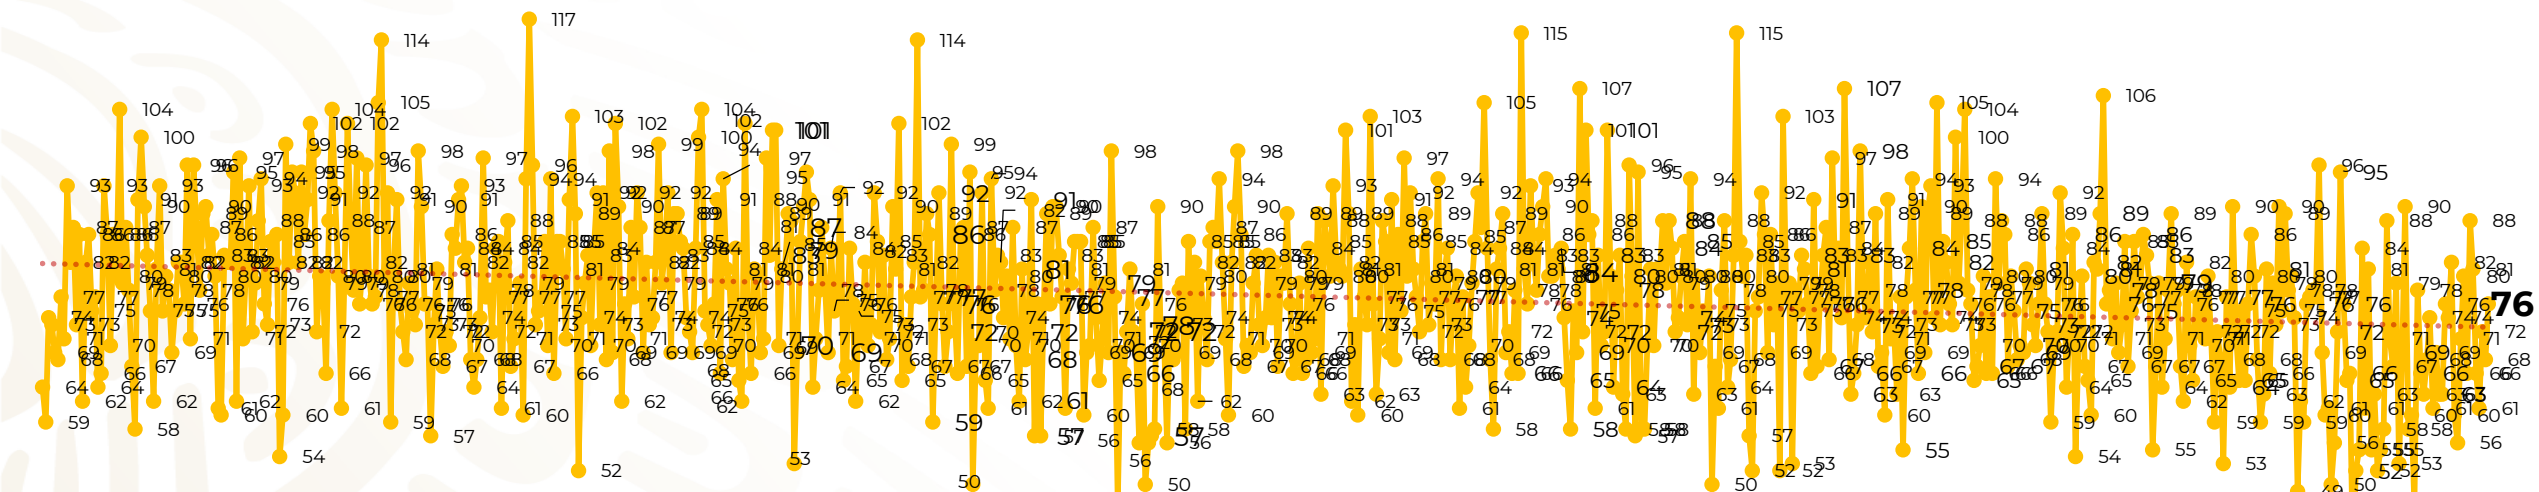

Víctimas reportadas por delito de homicidio (Fiscalías Estatales y Dependencias Federales)

Entidades	Marzo 05
Aguascalientes	0
Baja California	5
Baja California Sur	0
Campeche	0
Chiapas	2
Chihuahua	2
Ciudad de México	4
Coahuila	1
Colima	1
Durango	0
Estado de México	15
Guanajuato	6
Guerrero	4
Hidalgo	1
Jalisco	7
Michoacán	4

Entidades	Marzo 05
Morelos	0
Nayarit	0
Nuevo León	1
Oaxaca	1
Puebla	5
Querétaro	0
Quintana Roo	1
San Luis Potosí	2
Sinaloa	0
Sonora	3
Tabasco	1
Tamaulipas	0
Tlaxcala	0
Veracruz	6
Yucatán	0
Zacatecas	4
Total	76

Víctimas reportadas por delito de homicidio (Fiscalías Estatales y Dependencias Federales)

HOMICIDIOS DOLOSOS TENDENCIA MENSUAL (víctimas)

Mes	Víctimas	Promedio Diario	Días	Mes	Víctimas	Promedio Diario	Días	Mes	Víctimas	Promedio Diario	Días	Mes	Víctimas	Promedio Diario	Días	Mes	Víctimas	Promedio Diario	Días
Ago-19	2,469	79.6	31	Mar-20	2,585	83.4	31	Oct-20	2,429	78.3	31	May-21	2,462	79.4	31	Dic-21	2,274	73.3	31
Sep-19	2,386	79.5	30	Abr-20	2,492	83.1	30	Nov-20	2,303	76.7	30	Jun-21	2,251	75.0	30	Ene-22	2,061	66.5	31
Oct-19	2,356	76.0	31	May-20	2,423	78.2	31	Dic-20	2,194	70.8	31	Jul-21	2,381	76.8	31	Feb-22	1,933	69.0	28
Nov-19	2,370	79.0	30	Jun-20	2,413	80.4	30	Ene-21	2,379	76.7	31	Ago-21	2,414	77.9	31	Mar-22	343	68.6	05
Dic-19	2,444	78.8	31	Jul-20	2,519	81.2	31	Feb-21	2,206	78.7	28	Sep-21	2,405	80.2	30				
Ene-20	2,376	76.6	31	Ago-20	2,524	81.4	31	Mar-21	2,444	78.8	31	Oct-21	2,332	75.2	31				
Feb-20	2,352	81.1	29	Sep-20	2,315	77.1	30	Abr-21	2,370	79.0	30	Nov-21	2,242	74.7	30				

01-ene. 15-ene. 29-ene. 12-feb. 26-feb. 11-mar. 25-mar. 08-abr. 22-abr. 06-may. 20-may. 03-jun. 17-jun. 01-jul. 15-jul. 29-jul. 12-ago. 26-ago. 09-sep. 23-sep. 07-oct. 21-oct. 04-nov. 18-nov. 02-dic. 16-dic. 30-dic. 13-ene. 27-ene. 10-feb. 24-feb. 10-mar. 24-mar. 07-abr. 21-abr. 05-may. 19-may. 02-jun. 16-jun. 30-jun. 14-jul. 28-jul. 11-ago. 25-ago. 08-sep. 22-sep. 06-oct. 20-oct. 03-nov. 17-nov. 01-dic. 15-dic. 29-dic. 12-ene. 26-ene. 09-feb. 23-feb.