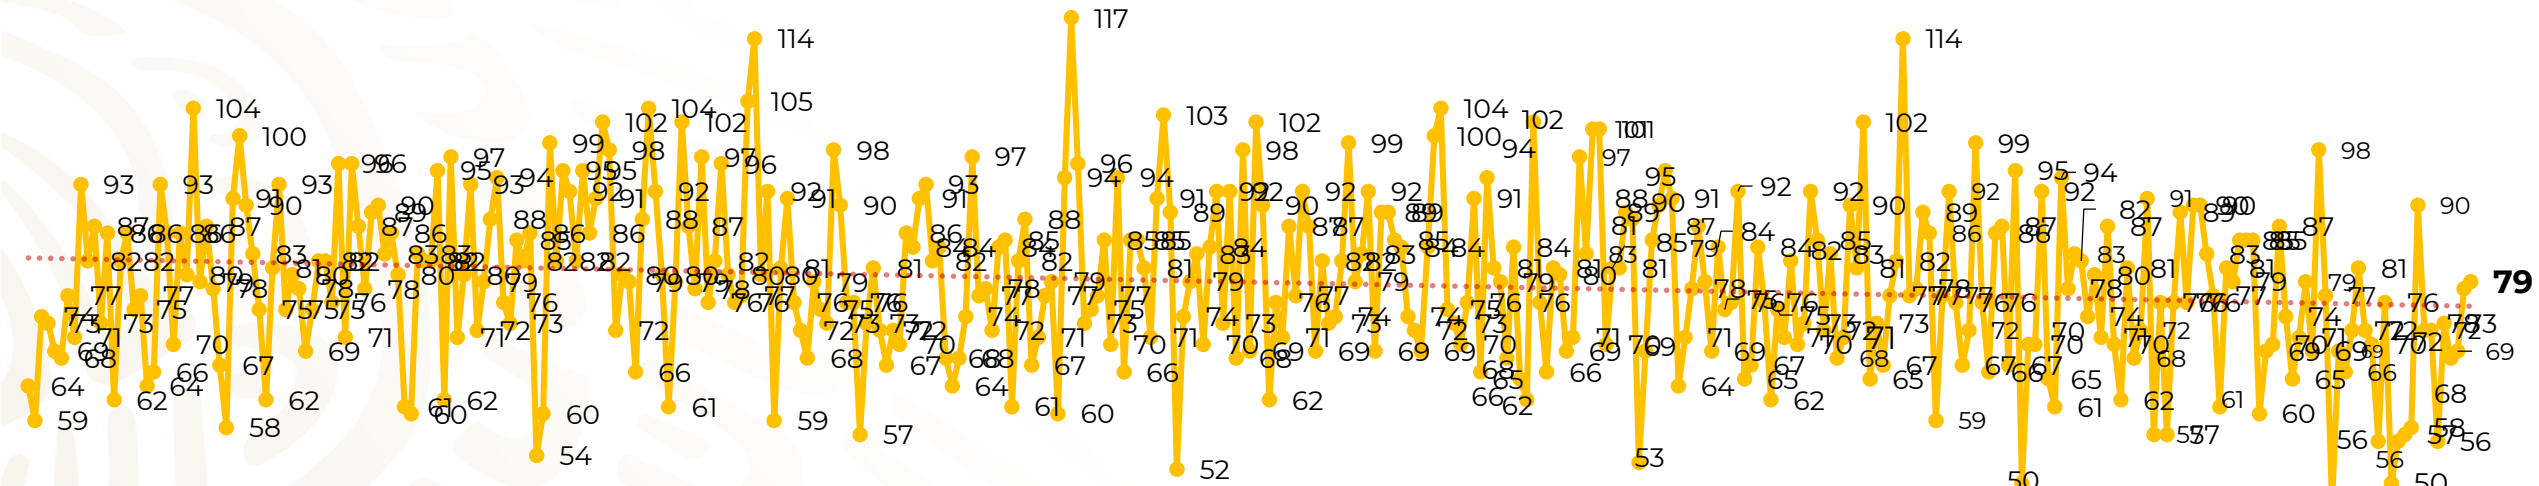

## Víctimas reportadas por delito de homicidio (Fiscalías Estatales y Dependencias Federales)

Entidades	Enero 05
Aguascalientes	0
Baja California	4
Baja California Sur	0
Campeche	0
Chiapas	1
Chihuahua	1
Ciudad de México	1
Coahuila	0
Colima	1
Durango	0
Estado de México	5
<b>Guanajuato</b>	<b>15</b>
Guerrero	1
Hidalgo	1
Jalisco	5
<b>Michoacán</b>	<b>10</b>

Entidades	Enero 05
Morelos	4
Nayarit	2
Nuevo León	3
Oaxaca	2
Puebla	2
Querétaro	0
Quintana Roo	5
San Luis Potosí	0
Sinaloa	2
Sonora	4
Tabasco	0
Tamaulipas	2
Tlaxcala	0
Veracruz	2
Yucatán	0
<b>Zacatecas</b>	<b>6</b>
<b>Total</b>	<b>79</b>

# Víctimas reportadas por delito de homicidio (Fiscalías Estatales y Dependencias Federales)

## HOMICIDIOS DOLOSOS TENDENCIA MENSUAL (víctimas)

Mes	Víctimas	Promedio Diario	Días	Mes	Víctimas	Promedio Diario	Días	Mes	Víctimas	Promedio Diario	Días	Mes	Víctimas	Promedio Diario	Días
Dic-18 <sup>1</sup>	2,153	79.7	27	Ago-19	2,469	79.6	31	Mar-20	2,585	83.4	31	Oct-20	2,429	78.3	31
Ene-19	2,326	75.0	31	Sep-19	2,386	79.5	30	Abr-20	2,492	83.1	30	Nov-20	2,303	76.7	30
Feb-19	2,326	83.1	28	Oct-19	2,356	76.0	31	May-20	2,423	78.2	31	Dic-20	2,194	70.8	31
Mar-19	2,404	77.5	31	Nov-19	2,370	79.0	30	Jun-20	2,413	80.4	30	Ene-21	367	73.4	05
Abr-19	2,227	74.2	30	Dic-19	2,444	78.8	31	Jul-20	2,519	81.2	31				
May-19	2,384	76.9	31	Ene-20	2,376	76.6	31	Ago-20	2,524	81.4	31				
Jun-19	2,543	84.8	30	Feb-20	2,352	81.1	29	Sep-20	2,315	77.1	30				
Jul-19	2,414	77.8	31												