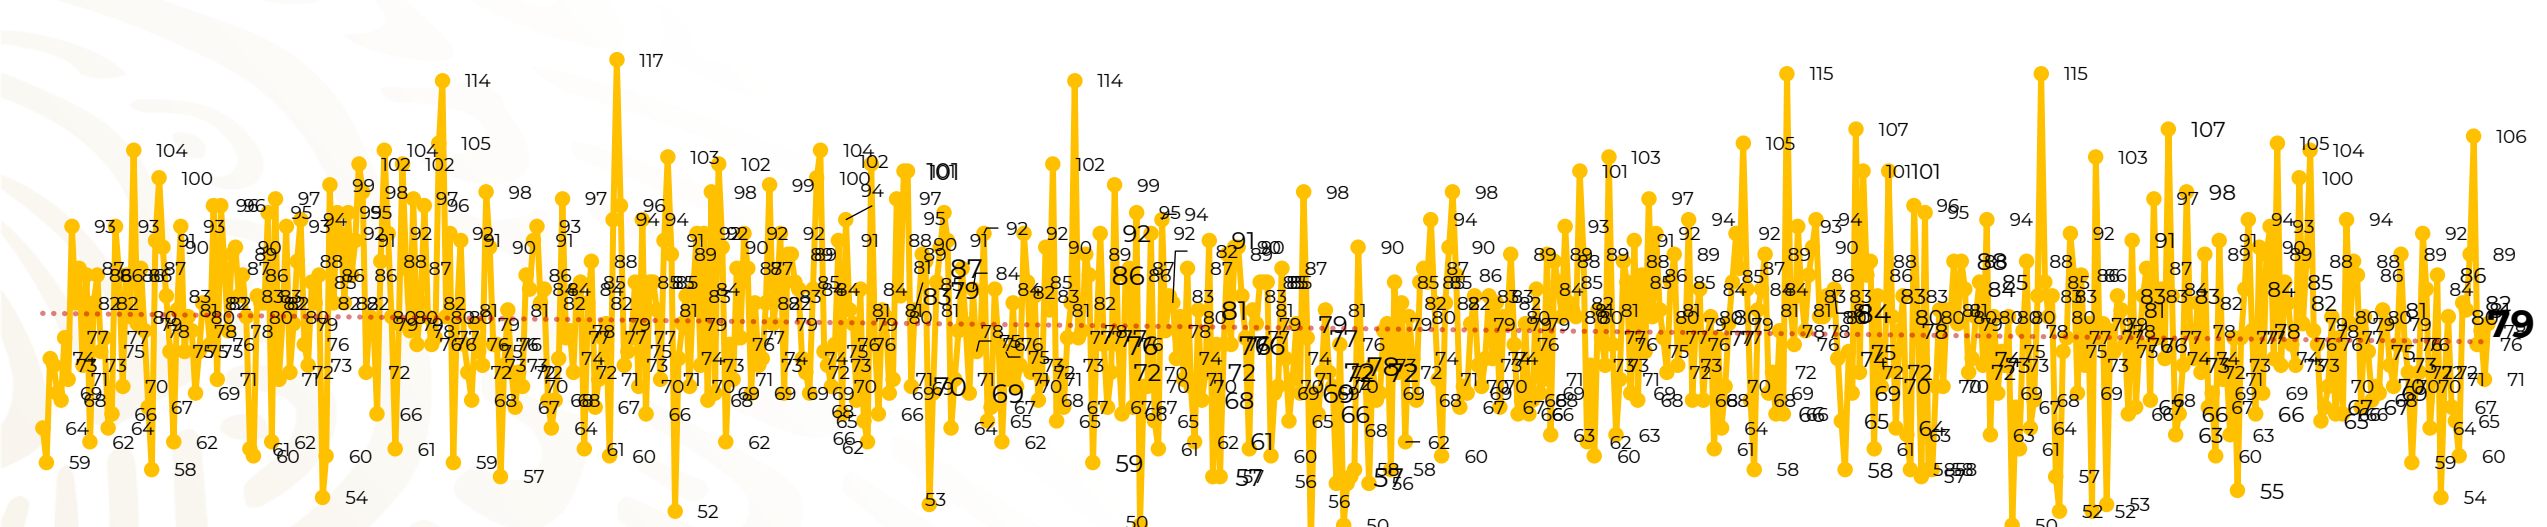

## Víctimas reportadas por delito de homicidio (Fiscalías Estatales y Dependencias Federales)

Entidades	Noviembre 04
Aguascalientes	0
Baja California	4
Baja California Sur	0
Campeche	0
Chiapas	0
Chihuahua	2
Ciudad de México	0
Coahuila	0
Colima	0
Durango	0
<b>Estado de México</b>	<b>17</b>
<b>Guanajuato</b>	<b>15</b>
Guerrero	3
Hidalgo	0
Jalisco	4
Michoacán	2

Entidades	Noviembre 04
Morelos	3
Nayarit	4
Nuevo León	0
Oaxaca	2
Puebla	2
Querétaro	0
Quintana Roo	3
San Luis Potosí	0
Sinaloa	1
Sonora	4
Tabasco	1
Tamaulipas	2
Tlaxcala	1
<b>Veracruz</b>	<b>5</b>
Yucatán	0
Zacatecas	4
<b>Total</b>	<b>79</b>

# Víctimas reportadas por delito de homicidio (Fiscalías Estatales y Dependencias Federales)

## HOMICIDIOS DOLOSOS TENDENCIA MENSUAL (víctimas)

Mes	Víctimas	Promedio Diario	Días	Mes	Víctimas	Promedio Diario	Días	Mes	Víctimas	Promedio Diario	Días	Mes	Víctimas	Promedio Diario	Días	Mes	Víctimas	Promedio Diario	Días
Dic-18 <sup>1</sup>	2,153	79.7	27	Ago-19	2,469	79.6	31	Mar-20	2,585	83.4	31	Oct-20	2,429	78.3	31	May-21	2,462	79.4	31
Ene-19	2,326	75.0	31	Sep-19	2,386	79.5	30	Abr-20	2,492	83.1	30	Nov-20	2,303	76.7	30	Jun-21	2,251	75.0	30
Feb-19	2,326	83.1	28	Oct-19	2,356	76.0	31	May-20	2,423	78.2	31	Dic-20	2,194	70.8	31	Jul-21	2,381	76.8	31
Mar-19	2,404	77.5	31	Nov-19	2,370	79.0	30	Jun-20	2,413	80.4	30	Ene-21	2,379	76.7	31	Ago-21	2,414	77.9	31
Abr-19	2,227	74.2	30	Dic-19	2,444	78.8	31	Jul-20	2,519	81.2	31	Feb-21	2,206	78.7	28	Sep-21	2,405	80.2	30
May-19	2,384	76.9	31	Ene-20	2,376	76.6	31	Ago-20	2,524	81.4	31	Mar-21	2,444	78.8	31	Oct-21	2,332	75.2	31
Jun-19	2,543	84.8	30	Feb-20	2,352	81.1	29	Sep-20	2,315	77.1	30	Abr-21	2,370	79.0	30	Nov-21	304	76.0	04
Jul-19	2,414	77.8	31																