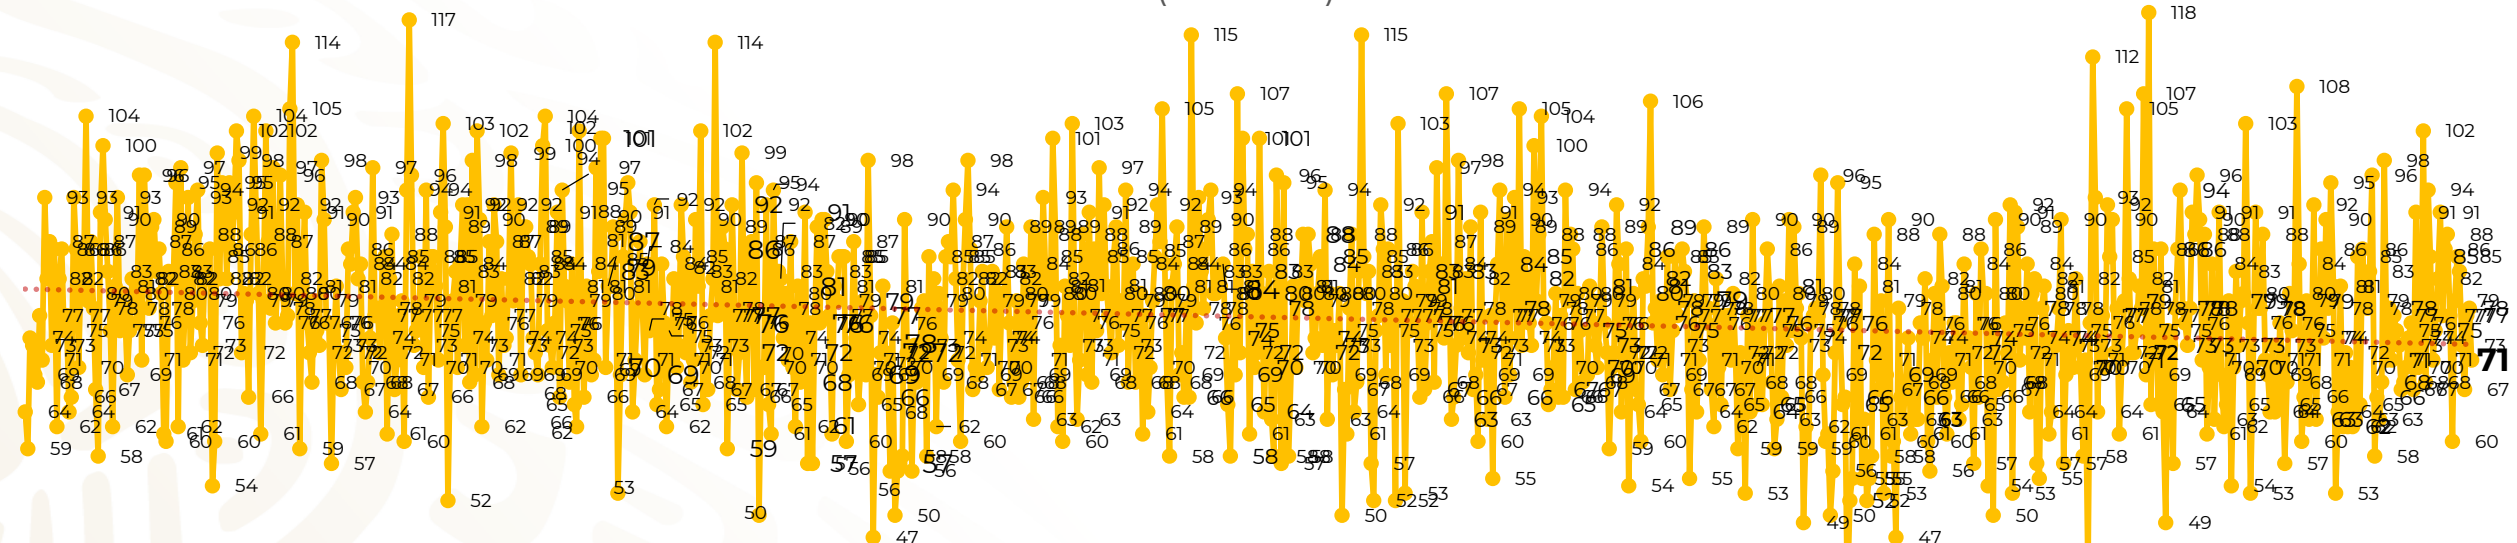

Víctimas reportadas por delito de homicidio (Fiscalías Estatales y Dependencias Federales)

Entidades	Octubre 04
Aguascalientes	0
Baja California	4
Baja California Sur	0
Campeche	0
Chiapas	1
Chihuahua	4
Ciudad de México	1
Coahuila	0
Colima	3
Durango	0
Estado de México	4
Guanajuato	7
Guerrero	2
Hidalgo	1
Jalisco	7
Michoacán	8

Entidades	Octubre 04
Morelos	0
Nayarit	0
Nuevo León	8
Oaxaca	4
Puebla	4
Querétaro	0
Quintana Roo	1
San Luis Potosí	2
Sinaloa	3
Sonora	1
Tabasco	0
Tamaulipas	2
Tlaxcala	0
Veracruz	3
Yucatán	0
Zacatecas	1
Total	71

Víctimas reportadas por delito de homicidio (Fiscalías Estatales y Dependencias Federales)

HOMICIDIOS DOLOSOS TENDENCIA MENSUAL (víctimas)

Mes	Víctimas	Promedio Diario	Días	Mes	Víctimas	Promedio Diario	Días	Mes	Víctimas	Promedio Diario	Días	Mes	Víctimas	Promedio Diario	Días	Mes	Víctimas	Promedio Diario	Días
Mar-20	2,585	83.4	31	Oct-20	2,429	78.3	31	May-21	2,462	79.4	31	Dic-21	2,274	73.3	31	Jul-22	2,331	75.1	31
Abr-20	2,492	83.1	30	Nov-20	2,303	76.7	30	Jun-21	2,251	75.0	30	Ene-22	2,061	66.5	31	Ago-22	2,304	74.3	31
May-20	2,423	78.2	31	Dic-20	2,194	70.8	31	Jul-21	2,381	76.8	31	Feb-22	1,933	69.0	28	Sep-22	2,329	77.6	30
Jun-20	2,413	80.4	30	Ene-21	2,379	76.7	31	Ago-21	2,414	77.9	31	Mar-22	2,241	72.3	31	Oct-22	293	73.2	04
Jul-20	2,519	81.2	31	Feb-21	2,206	78.7	28	Sep-21	2,405	80.2	30	Abr-22	2,131	71.0	30				
Ago-20	2,524	81.4	31	Mar-21	2,444	78.8	31	Oct-21	2,332	75.2	31	May-22	2,472	79.7	31				
Sep-20	2,315	77.1	30	Abr-21	2,370	79.0	30	Nov-21	2,242	74.7	30	Jun-22	2,289	76.3	30				