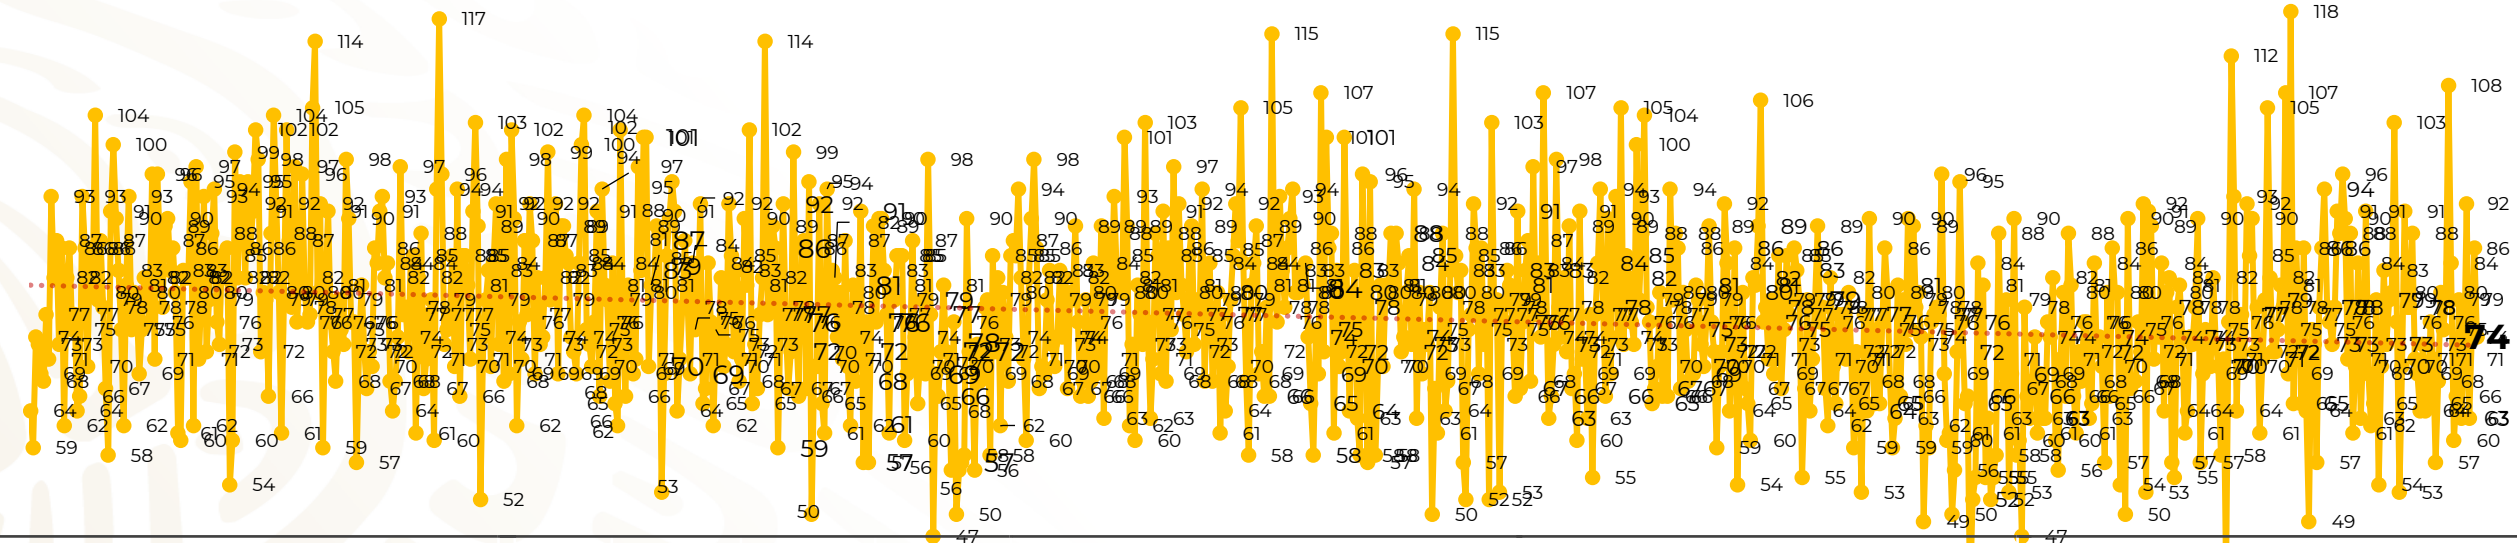

Víctimas reportadas por delito de homicidio (Fiscalías Estatales y Dependencias Federales)

Entidades	Agosto 04
Aguascalientes	0
Baja California	10
Baja California Sur	0
Campeche	0
Chiapas	2
Chihuahua	3
Ciudad de México	2
Coahuila	1
Colima	0
Durango	1
Estado de México	10
Guanajuato	6
Guerrero	3
Hidalgo	0
Jalisco	5
Michoacán	4

Entidades	Agosto 04
Morelos	3
Nayarit	0
Nuevo León	6
Oaxaca	5
Puebla	3
Querétaro	0
Quintana Roo	3
San Luis Potosí	2
Sinaloa	1
Sonora	0
Tabasco	0
Tamaulipas	3
Tlaxcala	0
Veracruz	1
Yucatán	0
Zacatecas	0
Total	74

Víctimas reportadas por delito de homicidio (Fiscalías Estatales y Dependencias Federales)

HOMICIDIOS DOLOSOS TENDENCIA MENSUAL (víctimas)

Mes	Víctimas	Promedio Diario	Días	Mes	Víctimas	Promedio Diario	Días	Mes	Víctimas	Promedio Diario	Días	Mes	Víctimas	Promedio Diario	Días	Mes	Víctimas	Promedio Diario	Días
Mar-20	2,585	83.4	31	Oct-20	2,429	78.3	31	May-21	2,462	79.4	31	Dic-21	2,274	73.3	31	Jul-22	2,331	75.1	31
Abr-20	2,492	83.1	30	Nov-20	2,303	76.7	30	Jun-21	2,251	75.0	30	Ene-22	2,061	66.5	31	Ago-22	297	74.2	04
May-20	2,423	78.2	31	Dic-20	2,194	70.8	31	Jul-21	2,381	76.8	31	Feb-22	1,933	69.0	28				
Jun-20	2,413	80.4	30	Ene-21	2,379	76.7	31	Ago-21	2,414	77.9	31	Mar-22	2,241	72.3	31				
Jul-20	2,519	81.2	31	Feb-21	2,206	78.7	28	Sep-21	2,405	80.2	30	Abr-22	2,131	71.0	30				
Ago-20	2,524	81.4	31	Mar-21	2,444	78.8	31	Oct-21	2,332	75.2	31	May-22	2,472	79.7	31				
Sep-20	2,315	77.1	30	Abr-21	2,370	79.0	30	Nov-21	2,242	74.7	30	Jun-22	2,289	76.3	30				

01-ene 15-ene 29-ene 12-feb 26-feb 11-mar 25-mar 08-abr 22-abr 06-may 20-may 03-jun 17-jun 01-jul 15-jul 29-jul 12-ago 26-ago 09-sep 23-sep 07-oct 21-oct 04-nov 18-nov 02-dic 16-dic 30-dic 13-ene 27-ene 10-feb 24-feb 10-mar 24-mar 07-abr 21-abr 05-may 19-may 02-jun 16-jun 30-jun 14-jul 28-jul 11-ago 25-ago 08-sep 22-sep 06-oct 20-oct 03-nov 17-nov 01-dic 15-dic 29-dic 12-ene 26-ene 09-feb 23-feb 09-mar 23-mar 06-abr 20-abr 04-may 18-may 01-jun 15-jun 29-jun 13-jul 27-jul