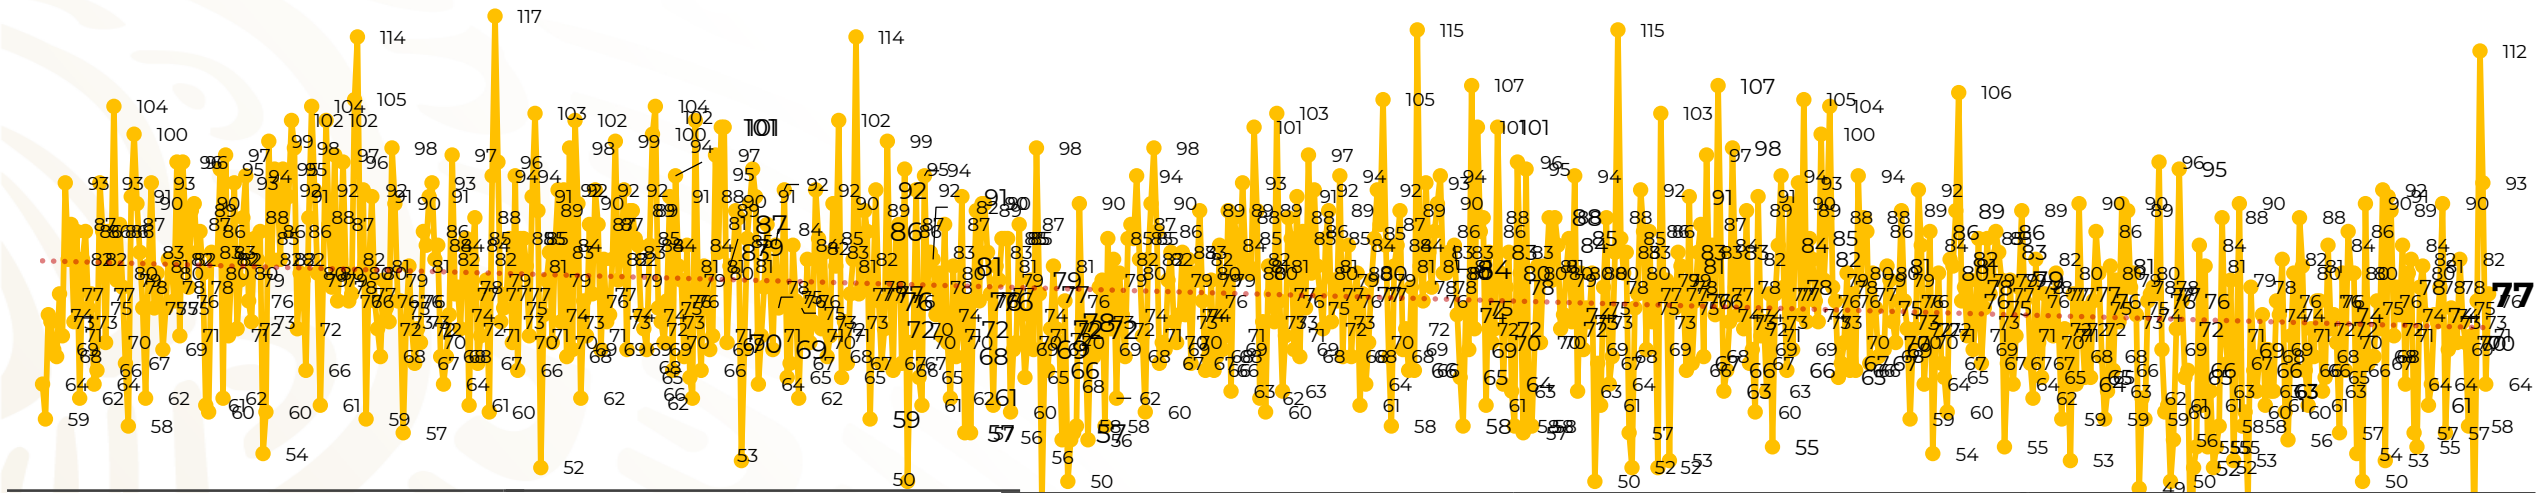

## Víctimas reportadas por delito de homicidio (Fiscalías Estatales y Dependencias Federales)

Entidades	Mayo 04
Aguascalientes	1
<b>Baja California</b>	<b>6</b>
Baja California Sur	0
Campeche	0
Chiapas	1
Chihuahua	4
Ciudad de México	2
Coahuila	0
Colima	3
Durango	0
Estado de México	5
<b>Guanajuato</b>	<b>11</b>
Guerrero	3
Hidalgo	2
Jalisco	2
<b>Michoacán</b>	<b>8</b>

Entidades	Mayo 04
Morelos	1
Nayarit	0
Nuevo León	4
Oaxaca	1
<b>Puebla</b>	<b>10</b>
Querétaro	1
Quintana Roo	2
San Luis Potosí	0
Sinaloa	0
Sonora	1
Tabasco	2
Tamaulipas	1
Tlaxcala	0
Veracruz	3
Yucatán	0
Zacatecas	3
<b>Total</b>	<b>77</b>

## HOMICIDIOS DOLOSOS TENDENCIA MENSUAL (víctimas)

Mes	Víctimas	Promedio Diario	Días	Mes	Víctimas	Promedio Diario	Días	Mes	Víctimas	Promedio Diario	Días	Mes	Víctimas	Promedio Diario	Días	Mes	Víctimas	Promedio Diario	Días
Ago-19	2,469	79.6	31	Mar-20	2,585	83.4	31	Oct-20	2,429	78.3	31	May-21	2,462	79.4	31	Dic-21	2,274	73.3	31
Sep-19	2,386	79.5	30	Abr-20	2,492	83.1	30	Nov-20	2,303	76.7	30	Jun-21	2,251	75.0	30	Ene-22	2,061	66.5	31
Oct-19	2,356	76.0	31	May-20	2,423	78.2	31	Dic-20	2,194	70.8	31	Jul-21	2,381	76.8	31	Feb-22	1,933	69.0	28
Nov-19	2,370	79.0	30	Jun-20	2,413	80.4	30	Ene-21	2,379	76.7	31	Ago-21	2,414	77.9	31	Mar-22	2,241	72.3	31
Dic-19	2,444	78.8	31	Jul-20	2,519	81.2	31	Feb-21	2,206	78.7	28	Sep-21	2,405	80.2	30	Abr-22	2,131	71.0	30
Ene-20	2,376	76.6	31	Ago-20	2,524	81.4	31	Mar-21	2,444	78.8	31	Oct-21	2,332	75.2	31	May-22	346	86.5	04
Feb-20	2,352	81.1	29	Sep-20	2,315	77.1	30	Abr-21	2,370	79.0	30	Nov-21	2,242	74.7	30				