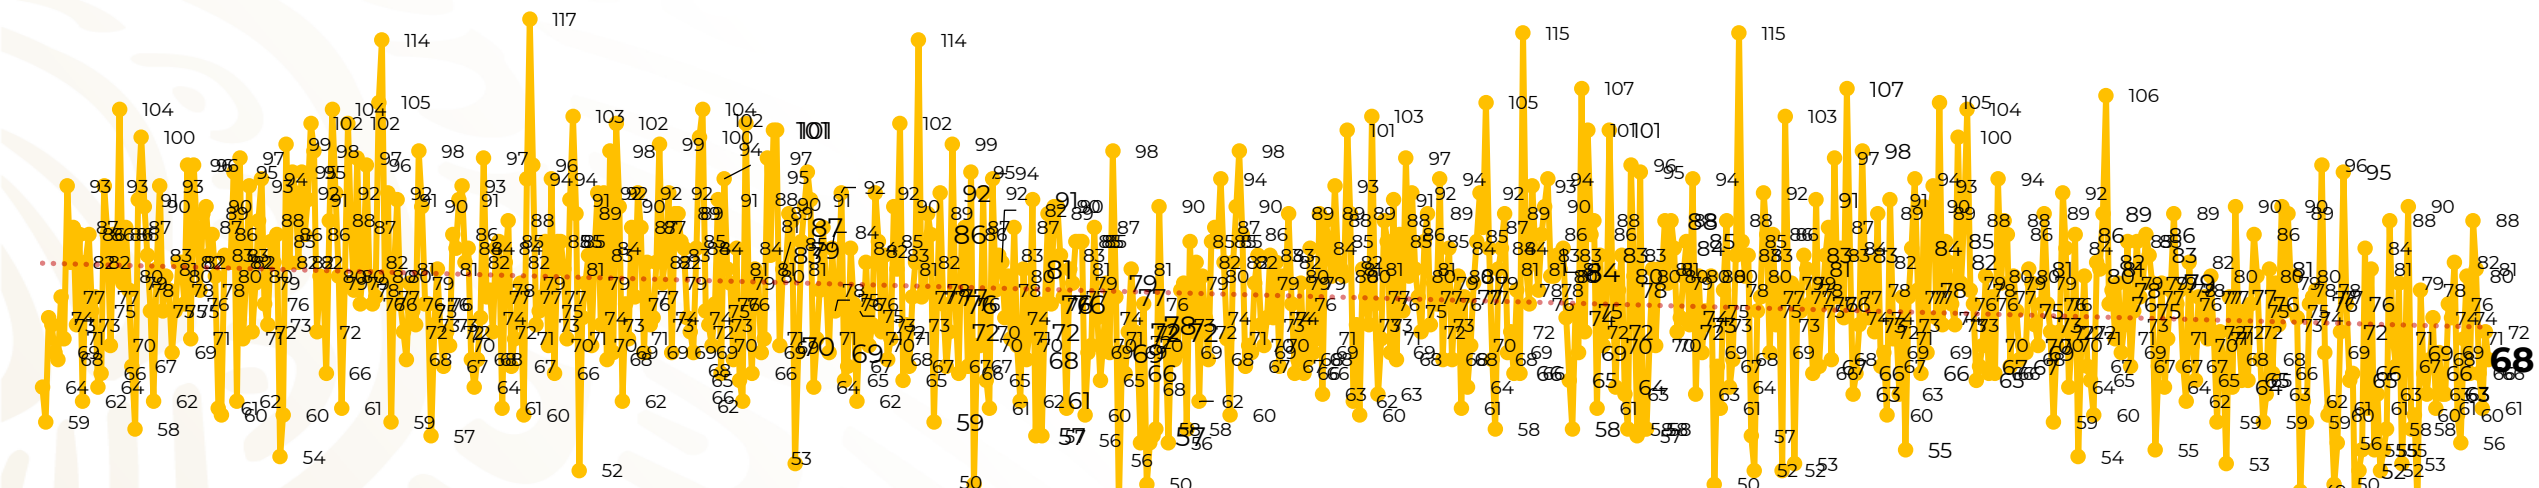

Víctimas reportadas por delito de homicidio (Fiscalías Estatales y Dependencias Federales)

Entidades	Marzo 04
Aguascalientes	0
Baja California	2
Baja California Sur	0
Campeche	0
Chiapas	2
Chihuahua	2
Ciudad de México	4
Coahuila	0
Colima	2
Durango	0
Estado de México	5
Guanajuato	10
Guerrero	6
Hidalgo	4
Jalisco	2
Michoacán	6

Entidades	Marzo 04
Morelos	3
Nayarit	0
Nuevo León	6
Oaxaca	4
Puebla	0
Querétaro	0
Quintana Roo	1
San Luis Potosí	0
Sinaloa	1
Sonora	2
Tabasco	0
Tamaulipas	1
Tlaxcala	0
Veracruz	1
Yucatán	0
Zacatecas	4
Total	68

Víctimas reportadas por delito de homicidio (Fiscalías Estatales y Dependencias Federales)

HOMICIDIOS DOLOSOS TENDENCIA MENSUAL (víctimas)

Mes	Víctimas	Promedio Diario	Días	Mes	Víctimas	Promedio Diario	Días	Mes	Víctimas	Promedio Diario	Días	Mes	Víctimas	Promedio Diario	Días	Mes	Víctimas	Promedio Diario	Días
Ago-19	2,469	79.6	31	Mar-20	2,585	83.4	31	Oct-20	2,429	78.3	31	May-21	2,462	79.4	31	Dic-21	2,274	73.3	31
Sep-19	2,386	79.5	30	Abr-20	2,492	83.1	30	Nov-20	2,303	76.7	30	Jun-21	2,251	75.0	30	Ene-22	2,061	66.5	31
Oct-19	2,356	76.0	31	May-20	2,423	78.2	31	Dic-20	2,194	70.8	31	Jul-21	2,381	76.8	31	Feb-22	1,933	69.0	28
Nov-19	2,370	79.0	30	Jun-20	2,413	80.4	30	Ene-21	2,379	76.7	31	Ago-21	2,414	77.9	31	Mar-22	267	66.7	04
Dic-19	2,444	78.8	31	Jul-20	2,519	81.2	31	Feb-21	2,206	78.7	28	Sep-21	2,405	80.2	30				
Ene-20	2,376	76.6	31	Ago-20	2,524	81.4	31	Mar-21	2,444	78.8	31	Oct-21	2,332	75.2	31				
Feb-20	2,352	81.1	29	Sep-20	2,315	77.1	30	Abr-21	2,370	79.0	30	Nov-21	2,242	74.7	30				