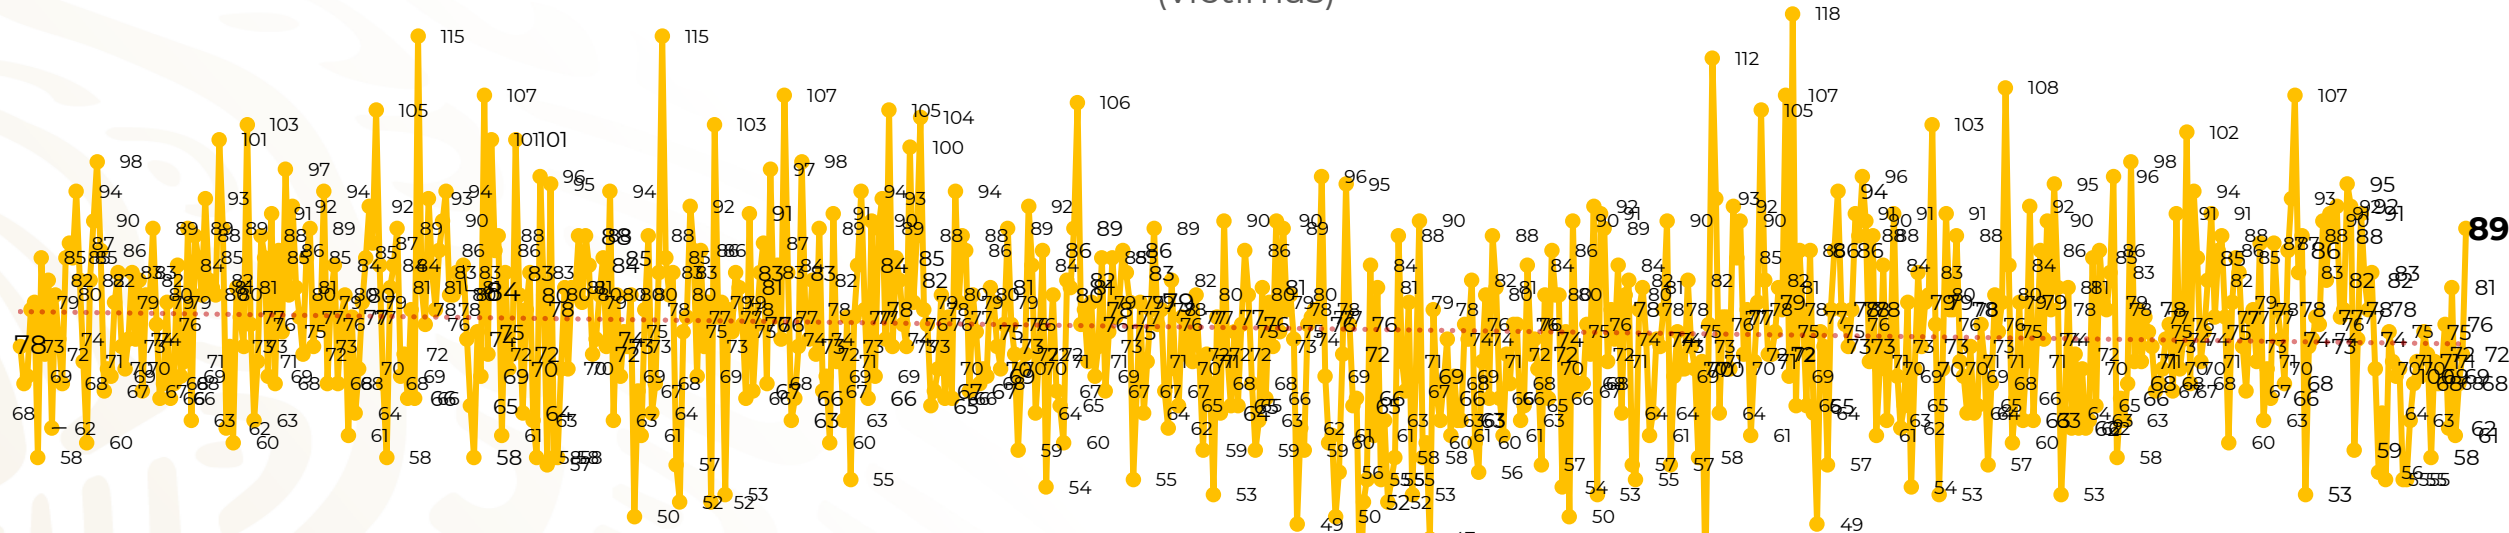

## Víctimas reportadas por delito de homicidio (Fiscalías Estatales y Dependencias Federales)

Entidades	Diciembre 03
Aguascalientes	0
Baja California	3
Baja California Sur	0
Campeche	0
Chiapas	1
Chihuahua	4
Ciudad de México	3
Coahuila	0
Colima	0
Durango	0
<b>Estado de México</b>	<b>8</b>
<b>Guanajuato</b>	<b>17</b>
Guerrero	5
Hidalgo	0
<b>Jalisco</b>	<b>6</b>
Michoacán	3

Entidades	Diciembre 03
Morelos	3
Nayarit	3
Nuevo León	2
Oaxaca	4
Puebla	4
Querétaro	0
Quintana Roo	2
San Luis Potosí	1
Sinaloa	1
<b>Sonora</b>	<b>10</b>
Tabasco	3
Tamaulipas	0
Tlaxcala	1
Veracruz	2
Yucatán	0
Zacatecas	3
<b>Total</b>	<b>89</b>

## HOMICIDIOS DOLOSOS TENDENCIA MENSUAL (víctimas)

Mes	Víctimas	Promedio Diario	Días	Mes	Víctimas	Promedio Diario	Días	Mes	Víctimas	Promedio Diario	Días	Mes	Víctimas	Promedio Diario	Días	Mes	Víctimas	Promedio Diario	Días
Mar-20	2,585	83.4	31	Oct-20	2,429	78.3	31	May-21	2,462	79.4	31	Dic-21	2,274	73.3	31	Jul-22	2,331	75.1	31
Abr-20	2,492	83.1	30	Nov-20	2,303	76.7	30	Jun-21	2,251	75.0	30	Ene-22	2,061	66.5	31	Ago-22	2,304	74.3	31
May-20	2,423	78.2	31	Dic-20	2,194	70.8	31	Jul-21	2,381	76.8	31	Feb-22	1,933	69.0	28	Sep-22	2,329	77.6	30
Jun-20	2,413	80.4	30	Ene-21	2,379	76.7	31	Ago-21	2,414	77.9	31	Mar-22	2,241	72.3	31	Oct-22	2,481	80.0	31
Jul-20	2,519	81.2	31	Feb-21	2,206	78.7	28	Sep-21	2,405	80.2	30	Abr-22	2,131	71.0	30	Nov-22	2,071	69.0	30
Ago-20	2,524	81.4	31	Mar-21	2,444	78.8	31	Oct-21	2,332	75.2	31	May-22	2,472	79.7	31	Dic-22	229	76.3	03
Sep-20	2,315	77.1	30	Abr-21	2,370	79.0	30	Nov-21	2,242	74.7	30	Jun-22	2,289	76.3	30				

01-ene 15-ene 29-ene 12-feb 26-feb 12-mar 26-mar 09-abr 23-abr 07-may 21-may 04-jun 18-jun 02-jul 16-jul 30-jul 13-ago 27-ago 10-sep 24-sep 08-oct 22-oct 05-nov 19-nov 03-dic 17-dic 31-dic 14-ene 28-ene 11-feb 25-feb 11-mar 25-mar 08-abr 22-abr 06-may 20-may 03-jun 17-jun 01-jul 15-jul 29-jul 12-ago 26-ago 09-sep 23-sep 07-oct 21-oct 04-nov 18-nov 02-dic