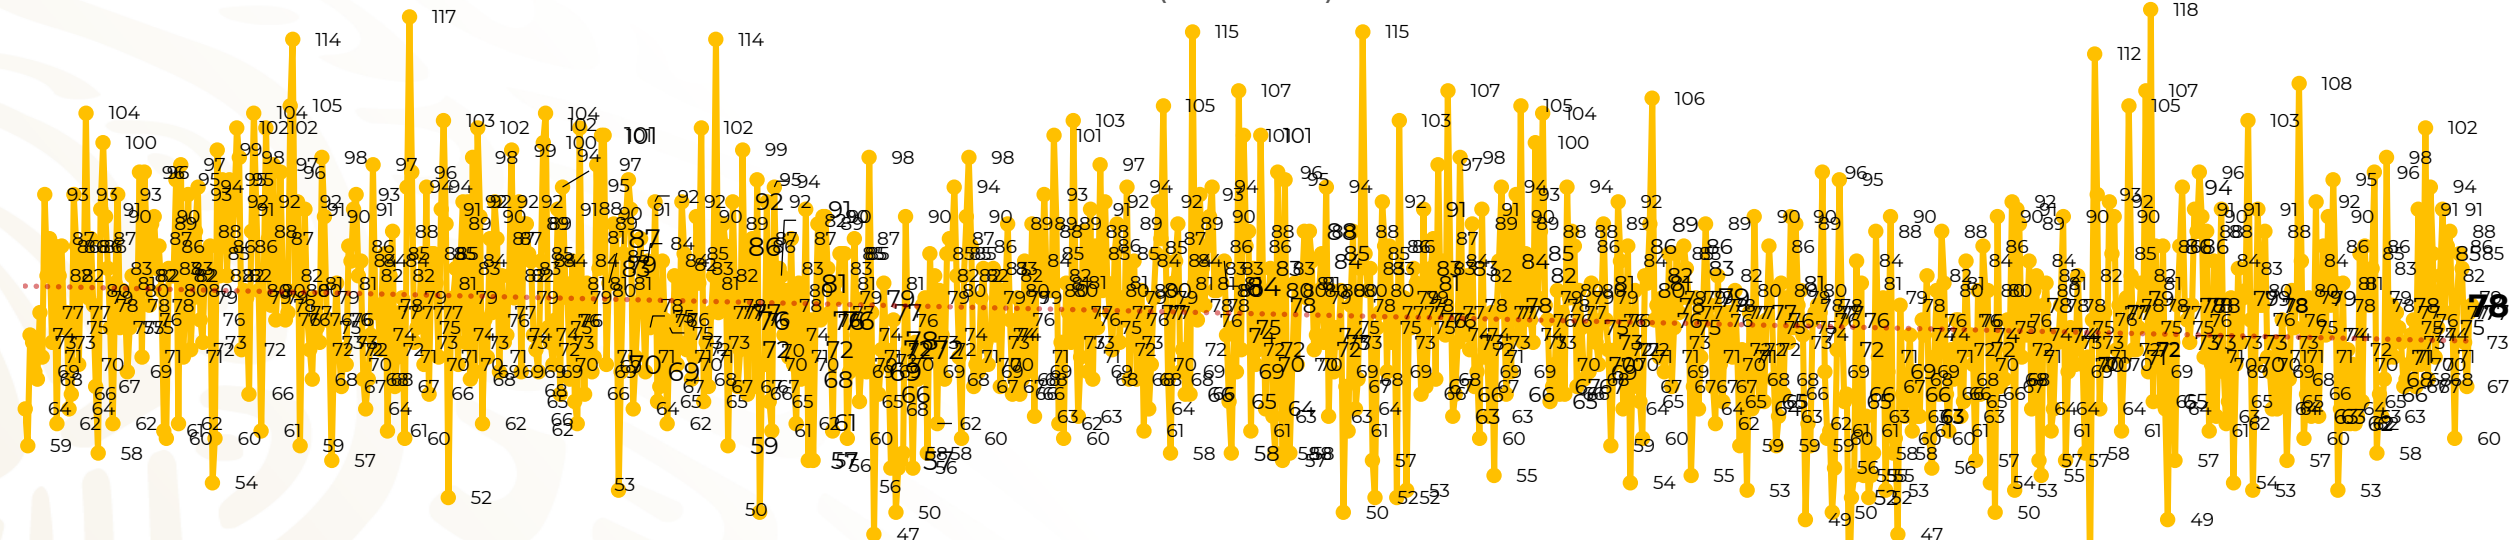

Víctimas reportadas por delito de homicidio (Fiscalías Estatales y Dependencias Federales)

Entidades	Octubre 03
Aguascalientes	0
Baja California	9
Baja California Sur	0
Campeche	0
Chiapas	0
Chihuahua	3
Ciudad de México	6
Coahuila	0
Colima	1
Durango	0
Estado de México	8
Guanajuato	8
Guerrero	5
Hidalgo	0
Jalisco	8
Michoacán	4

Entidades	Octubre 03
Morelos	7
Nayarit	0
Nuevo León	2
Oaxaca	4
Puebla	1
Querétaro	0
Quintana Roo	2
San Luis Potosí	1
Sinaloa	0
Sonora	1
Tabasco	0
Tamaulipas	2
Tlaxcala	0
Veracruz	3
Yucatán	0
Zacatecas	3
Total	78

Víctimas reportadas por delito de homicidio (Fiscalías Estatales y Dependencias Federales)

HOMICIDIOS DOLOSOS TENDENCIA MENSUAL (víctimas)

Mes	Víctimas	Promedio Diario	Días	Mes	Víctimas	Promedio Diario	Días	Mes	Víctimas	Promedio Diario	Días	Mes	Víctimas	Promedio Diario	Días	Mes	Víctimas	Promedio Diario	Días
Mar-20	2,585	83.4	31	Oct-20	2,429	78.3	31	May-21	2,462	79.4	31	Dic-21	2,274	73.3	31	Jul-22	2,331	75.1	31
Abr-20	2,492	83.1	30	Nov-20	2,303	76.7	30	Jun-21	2,251	75.0	30	Ene-22	2,061	66.5	31	Ago-22	2,304	74.3	31
May-20	2,423	78.2	31	Dic-20	2,194	70.8	31	Jul-21	2,381	76.8	31	Feb-22	1,933	69.0	28	Sep-22	2,329	77.6	30
Jun-20	2,413	80.4	30	Ene-21	2,379	76.7	31	Ago-21	2,414	77.9	31	Mar-22	2,241	72.3	31	Oct-22	222	74	03
Jul-20	2,519	81.2	31	Feb-21	2,206	78.7	28	Sep-21	2,405	80.2	30	Abr-22	2,131	71.0	30				
Ago-20	2,524	81.4	31	Mar-21	2,444	78.8	31	Oct-21	2,332	75.2	31	May-22	2,472	79.7	31				
Sep-20	2,315	77.1	30	Abr-21	2,370	79.0	30	Nov-21	2,242	74.7	30	Jun-22	2,289	76.3	30				