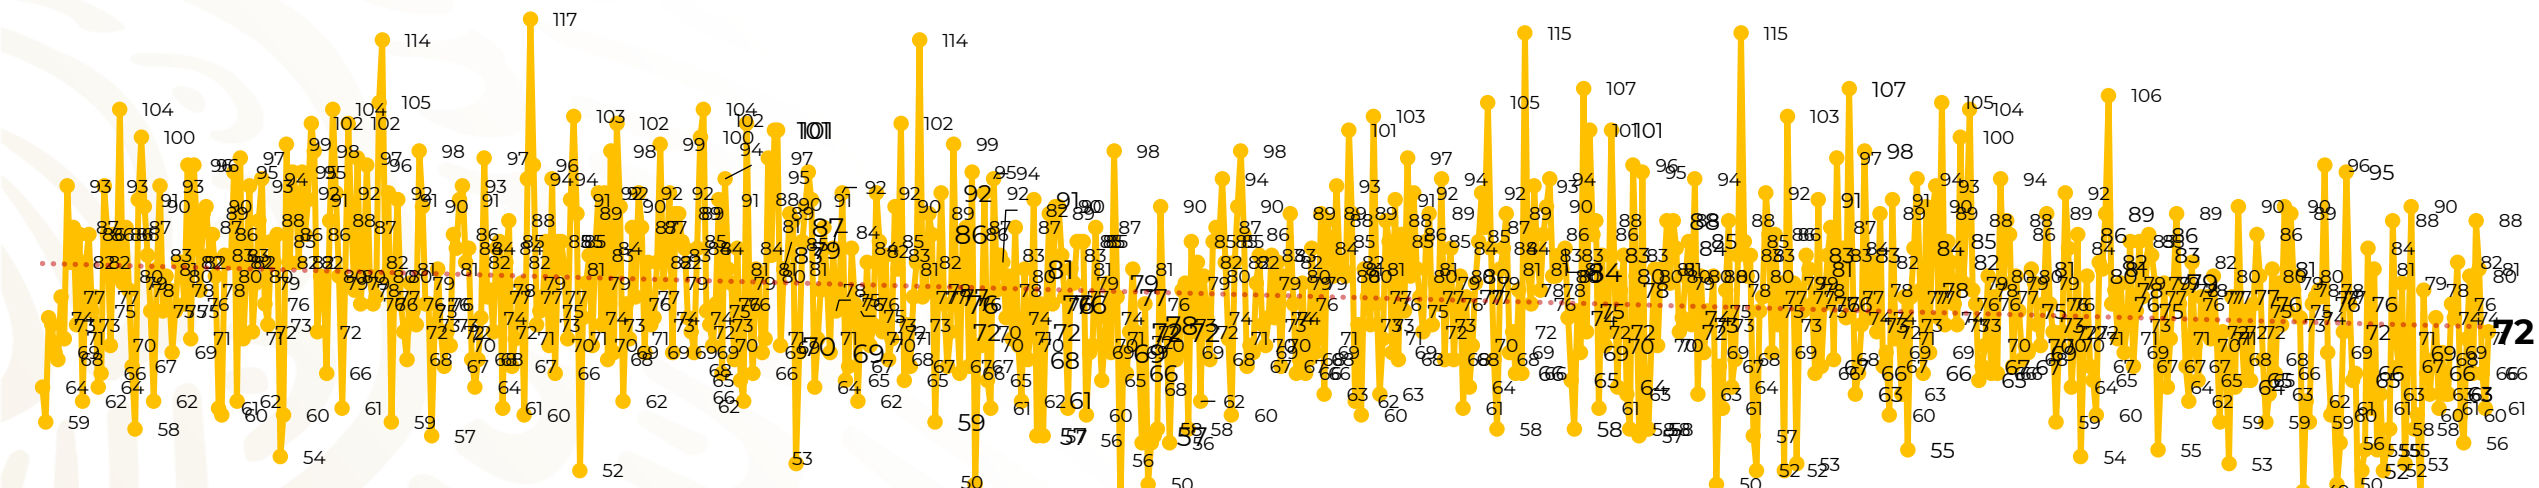

## Víctimas reportadas por delito de homicidio (Fiscalías Estatales y Dependencias Federales)

Entidades	Marzo 03
Aguascalientes	0
Baja California	1
Baja California Sur	0
Campeche	0
Chiapas	1
Chihuahua	4
Ciudad de México	2
Coahuila	1
Colima	2
Durango	0
<b>Estado de México</b>	<b>11</b>
<b>Guanajuato</b>	<b>7</b>
Guerrero	4
Hidalgo	0
<b>Jalisco</b>	<b>6</b>
Michoacán	5

Entidades	Marzo 03
Morelos	0
Nayarit	5
Nuevo León	3
Oaxaca	1
<b>Puebla</b>	<b>7</b>
Querétaro	0
Quintana Roo	2
San Luis Potosí	0
Sinaloa	0
Sonora	4
Tabasco	0
Tamaulipas	0
Tlaxcala	0
Veracruz	1
Yucatán	0
Zacatecas	5
<b>Total</b>	<b>72</b>

## HOMICIDIOS DOLOSOS TENDENCIA MENSUAL (víctimas)

Mes	Víctimas	Promedio Diario	Días	Mes	Víctimas	Promedio Diario	Días	Mes	Víctimas	Promedio Diario	Días	Mes	Víctimas	Promedio Diario	Días	Mes	Víctimas	Promedio Diario	Días
Ago-19	2,469	79.6	31	Mar-20	2,585	83.4	31	Oct-20	2,429	78.3	31	May-21	2,462	79.4	31	Dic-21	2,274	73.3	31
Sep-19	2,386	79.5	30	Abr-20	2,492	83.1	30	Nov-20	2,303	76.7	30	Jun-21	2,251	75.0	30	Ene-22	2,061	66.5	31
Oct-19	2,356	76.0	31	May-20	2,423	78.2	31	Dic-20	2,194	70.8	31	Jul-21	2,381	76.8	31	Feb-22	1,933	69.0	28
Nov-19	2,370	79.0	30	Jun-20	2,413	80.4	30	Ene-21	2,379	76.7	31	Ago-21	2,414	77.9	31	Mar-22	199	66.3	03
Dic-19	2,444	78.8	31	Jul-20	2,519	81.2	31	Feb-21	2,206	78.7	28	Sep-21	2,405	80.2	30				
Ene-20	2,376	76.6	31	Ago-20	2,524	81.4	31	Mar-21	2,444	78.8	31	Oct-21	2,332	75.2	31				
Feb-20	2,352	81.1	29	Sep-20	2,315	77.1	30	Abr-21	2,370	79.0	30	Nov-21	2,242	74.7	30				

01-ene 15-ene 29-ene 12-feb 26-feb 11-mar 25-mar 08-abr 22-abr 06-may 20-may 03-jun 17-jun 01-jul 15-jul 29-jul 12-ago 26-ago 09-sep 23-sep 07-oct 21-oct 04-nov 18-nov 02-dic 16-dic 30-dic 13-ene 27-ene 10-feb 24-feb 10-mar 24-mar 07-abr 21-abr 05-may 19-may 02-jun 16-jun 30-jun 14-jul 28-jul 11-ago 25-ago 08-sep 22-sep 06-oct 20-oct 03-nov 17-nov 01-dic 15-dic 29-dic 12-ene 26-ene 09-feb 23-feb