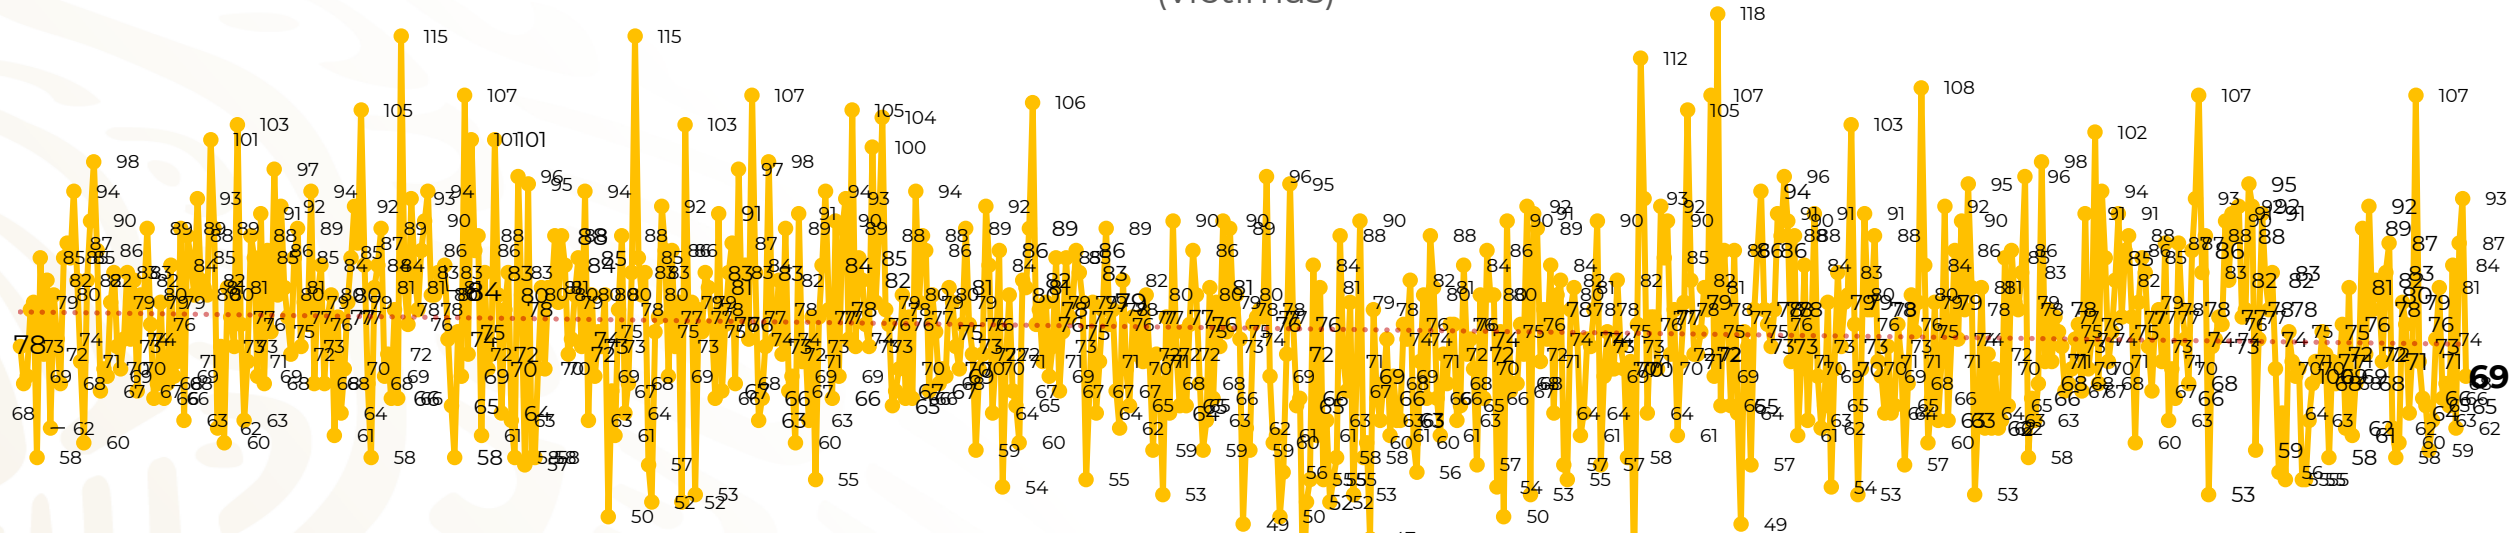

Víctimas reportadas por delito de homicidio (Fiscalías Estatales y Dependencias Federales)

Entidades	Enero 03
Aguascalientes	0
Baja California	5
Baja California Sur	0
Campeche	0
Chiapas	0
Chihuahua	0
Ciudad de México	1
Coahuila	0
Colima	0
Durango	0
Estado de México	8
Guanajuato	10
Guerrero	4
Hidalgo	1
Jalisco	2
Michoacán	4

Entidades	Enero 03
Morelos	5
Nayarit	0
Nuevo León	2
Oaxaca	3
Puebla	7
Querétaro	0
Quintana Roo	0
San Luis Potosí	2
Sinaloa	0
Sonora	1
Tabasco	0
Tamaulipas	2
Tlaxcala	0
Veracruz	7
Yucatán	0
Zacatecas	5
Total	69

Víctimas reportadas por delito de homicidio (Fiscalías Estatales y Dependencias Federales)

HOMICIDIOS DOLOSOS TENDENCIA MENSUAL (víctimas)

Mes	Víctimas	Promedio Diario	Días	Mes	Víctimas	Promedio Diario	Días	Mes	Víctimas	Promedio Diario	Días	Mes	Víctimas	Promedio Diario	Días	Mes	Víctimas	Promedio Diario	Días
Mar-20	2,585	83.4	31	Oct-20	2,429	78.3	31	May-21	2,462	79.4	31	Dic-21	2,274	73.3	31	Jul-22	2,331	75.1	31
Abr-20	2,492	83.1	30	Nov-20	2,303	76.7	30	Jun-21	2,251	75.0	30	Ene-22	2,061	66.5	31	Ago-22	2,304	74.3	31
May-20	2,423	78.2	31	Dic-20	2,194	70.8	31	Jul-21	2,381	76.8	31	Feb-22	1,933	69.0	28	Sep-22	2,329	77.6	30
Jun-20	2,413	80.4	30	Ene-21	2,379	76.7	31	Ago-21	2,414	77.9	31	Mar-22	2,241	72.3	31	Oct-22	2,481	80.0	31
Jul-20	2,519	81.2	31	Feb-21	2,206	78.7	28	Sep-21	2,405	80.2	30	Abr-22	2,131	71.0	30	Nov-22	2,071	69.0	30
Ago-20	2,524	81.4	31	Mar-21	2,444	78.8	31	Oct-21	2,332	75.2	31	May-22	2,472	79.7	31	Dic-22	2,277	73.4	31
Sep-20	2,315	77.1	30	Abr-21	2,370	79.0	30	Nov-21	2,242	74.7	30	Jun-22	2,289	76.3	30	Ene-23	249	83.0	03