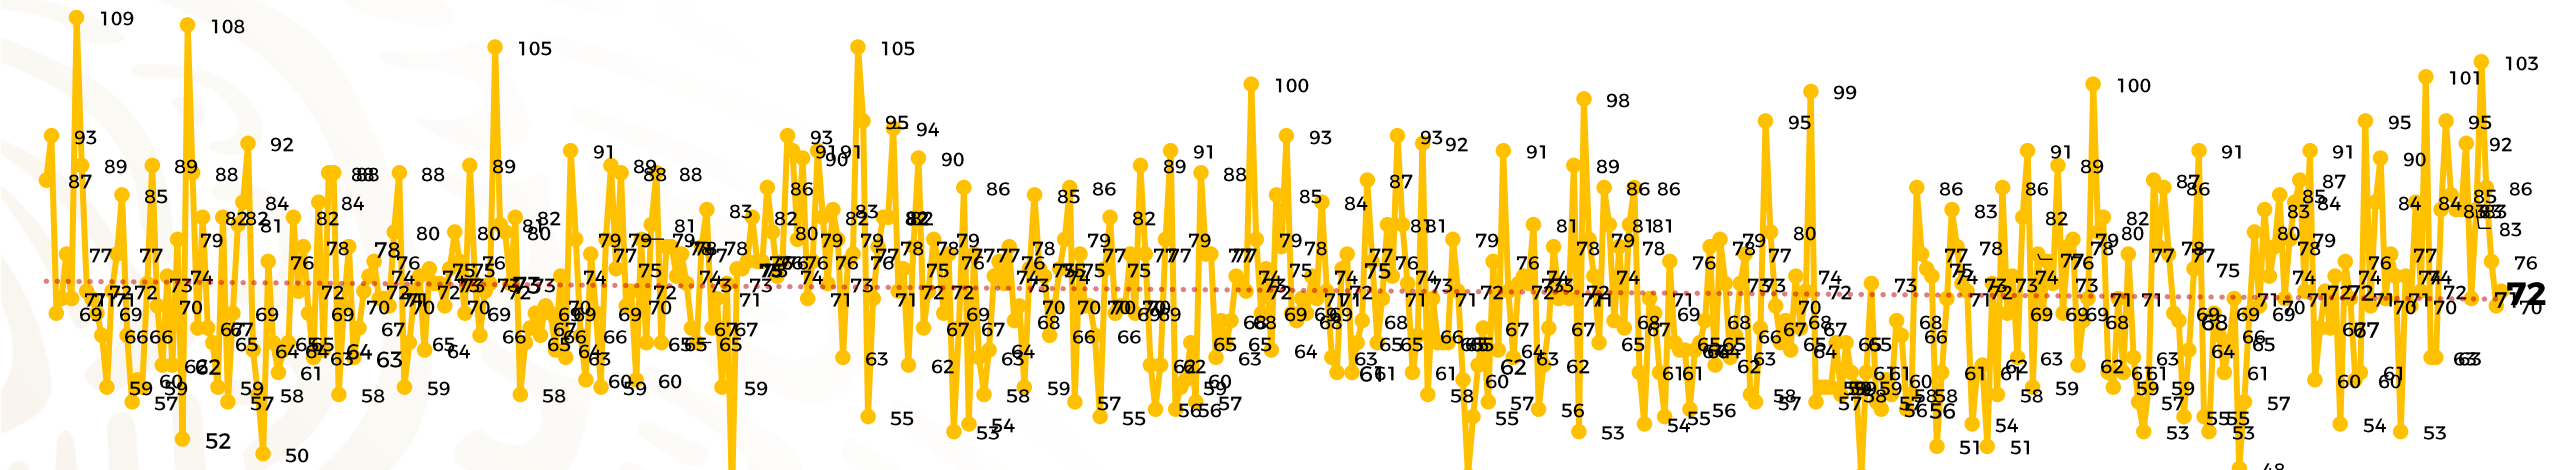

## Víctimas reportadas por delito de homicidio (Fiscalías Estatales y Dependencias Federales)

Entidades	Mayo 02
Aguascalientes	0
Baja California	4
Baja California Sur	0
Campeche	0
Chiapas	1
<b>Chihuahua</b>	<b>9</b>
Ciudad de México	2
Coahuila	0
Colima	1
Durango	0
<b>Estado de México</b>	<b>7</b>
<b>Guanajuato</b>	<b>15</b>
Guerrero	4
Hidalgo	5
<b>Jalisco</b>	<b>7</b>
Michoacán	1

Entidades	Mayo 02
Morelos	4
Nayarit	2
Nuevo León	3
Oaxaca	1
Puebla	0
Querétaro	0
Quintana Roo	0
San Luis Potosí	0
Sinaloa	1
Sonora	1
Tabasco	2
Tamaulipas	1
Tlaxcala	1
Veracruz	0
Yucatán	0
Zacatecas	0
<b>Total</b>	<b>72</b>

# Víctimas reportadas por delito de homicidio (Fiscalías Estatales y Dependencias Federales)

## HOMICIDIOS DOLOSOS TENDENCIA MENSUAL (víctimas)

Mes	Víctimas	Promedio Diario	Días	Mes	Víctimas	Promedio Diario	Días	Mes	Víctimas	Promedio Diario	Días	Mes	Víctimas	Promedio Diario	Días	Mes	Víctimas	Promedio Diario	Días
Dic-21	2,274	73.3	31	Jul-22	2,331	75.1	31	Feb-23	1,987	70.9	28	Sep-23	2,196	73.2	30	Abr-24	2,349	78.3	30
Ene-22	2,061	66.5	31	Ago-22	2,304	74.3	31	Mar-23	2,283	73.6	31	Oct-23	2,148	69.2	31	May-24	142	71	2
Feb-22	1,933	69.0	28	Sep-22	2,329	77.6	30	Abr-23	2,159	71.9	30	Nov-23	2,101	70.0	30				
Mar-22	2,241	72.3	31	Oct-22	2,481	80.0	31	May-23	2,350	75.8	31	Dic-23	2,051	66.2	31				
Abr-22	2,131	71.0	30	Nov-22	2,071	69.0	30	Jun-23	2,303	76.7	30	Ene-24	2,127	68.6	31				
May-22	2,472	79.7	31	Dic-22	2,277	73.4	31	Jul-23	2,204	71.0	31	Feb-24	2,022	72.2	28				
Jun-22	2,289	76.3	30	Ene-23	2,303	74.3	31	Ago-23	2,216	71.4	31	Mar-24	2,192	70.7	31				