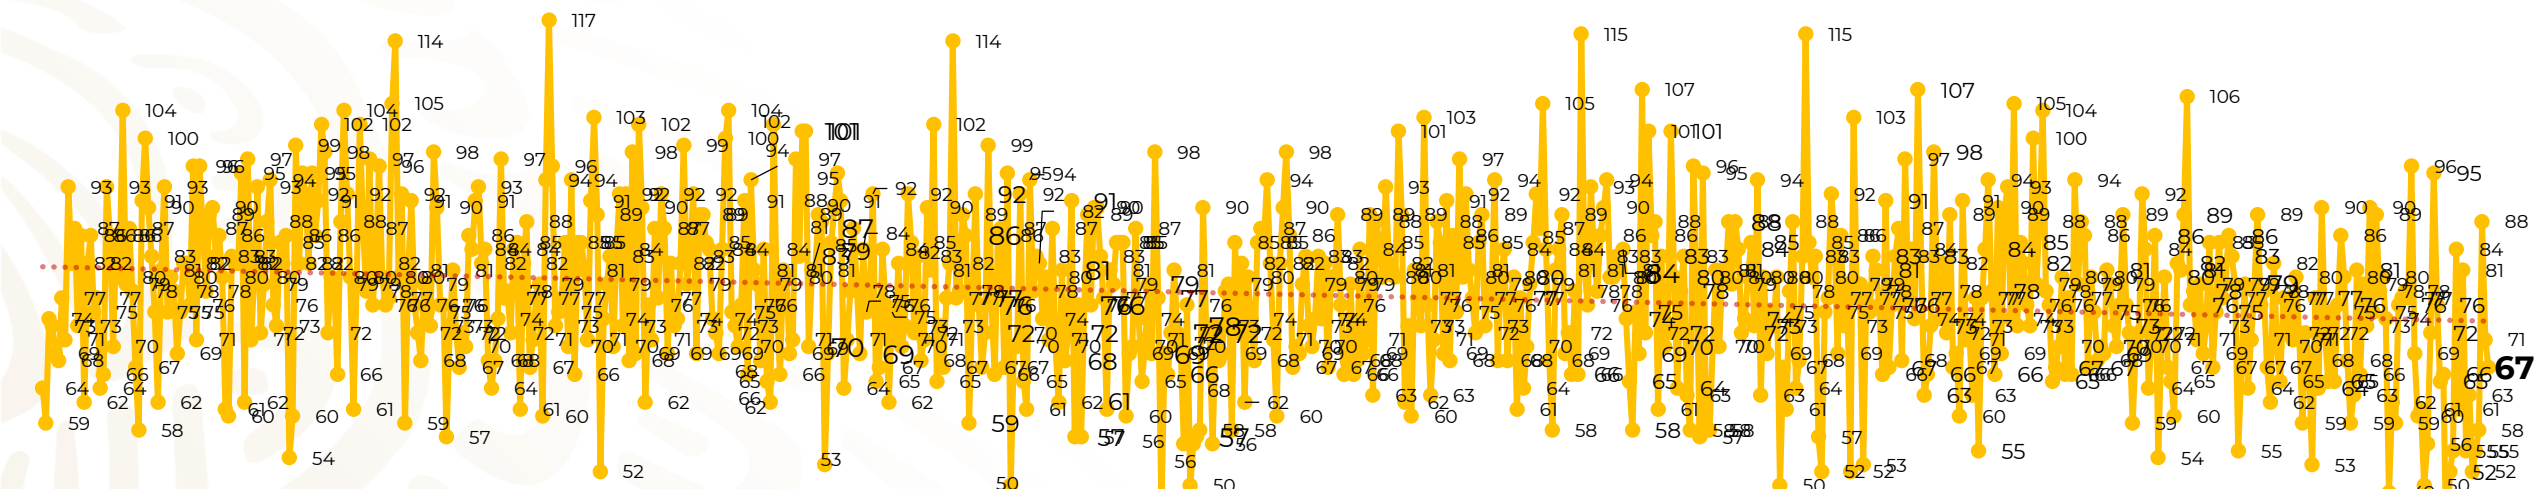

Víctimas reportadas por delito de homicidio (Fiscalías Estatales y Dependencias Federales)

Entidades	Febrero 02
Aguascalientes	0
Baja California	0
Baja California Sur	0
Campeche	0
Chiapas	1
Chihuahua	3
Ciudad de México	3
Coahuila	0
Colima	0
Durango	0
Estado de México	6
Guanajuato	7
Guerrero	4
Hidalgo	0
Jalisco	6
Michoacán	11

Entidades	Febrero 02
Morelos	1
Nayarit	0
Nuevo León	1
Oaxaca	4
Puebla	3
Querétaro	1
Quintana Roo	1
San Luis Potosí	5
Sinaloa	1
Sonora	5
Tabasco	1
Tamaulipas	0
Tlaxcala	0
Veracruz	1
Yucatán	0
Zacatecas	2
Total	67

Víctimas reportadas por delito de homicidio (Fiscalías Estatales y Dependencias Federales)

HOMICIDIOS DOLOSOS TENDENCIA MENSUAL (víctimas)

Mes	Víctimas	Promedio Diario	Días	Mes	Víctimas	Promedio Diario	Días	Mes	Víctimas	Promedio Diario	Días	Mes	Víctimas	Promedio Diario	Días	Mes	Víctimas	Promedio Diario	Días
Ago-19	2,469	79.6	31	Mar-20	2,585	83.4	31	Oct-20	2,429	78.3	31	May-21	2,462	79.4	31	Dic-21	2,274	73.3	31
Sep-19	2,386	79.5	30	Abr-20	2,492	83.1	30	Nov-20	2,303	76.7	30	Jun-21	2,251	75.0	30	Ene-22	2,061	66.5	31
Oct-19	2,356	76.0	31	May-20	2,423	78.2	31	Dic-20	2,194	70.8	31	Jul-21	2,381	76.8	31	Feb-22	138	69	02
Nov-19	2,370	79.0	30	Jun-20	2,413	80.4	30	Ene-21	2,379	76.7	31	Ago-21	2,414	77.9	31				
Dic-19	2,444	78.8	31	Jul-20	2,519	81.2	31	Feb-21	2,206	78.7	28	Sep-21	2,405	80.2	30				
Ene-20	2,376	76.6	31	Ago-20	2,524	81.4	31	Mar-21	2,444	78.8	31	Oct-21	2,332	75.2	31				
Feb-20	2,352	81.1	29	Sep-20	2,315	77.1	30	Abr-21	2,370	79.0	30	Nov-21	2,242	74.7	30				