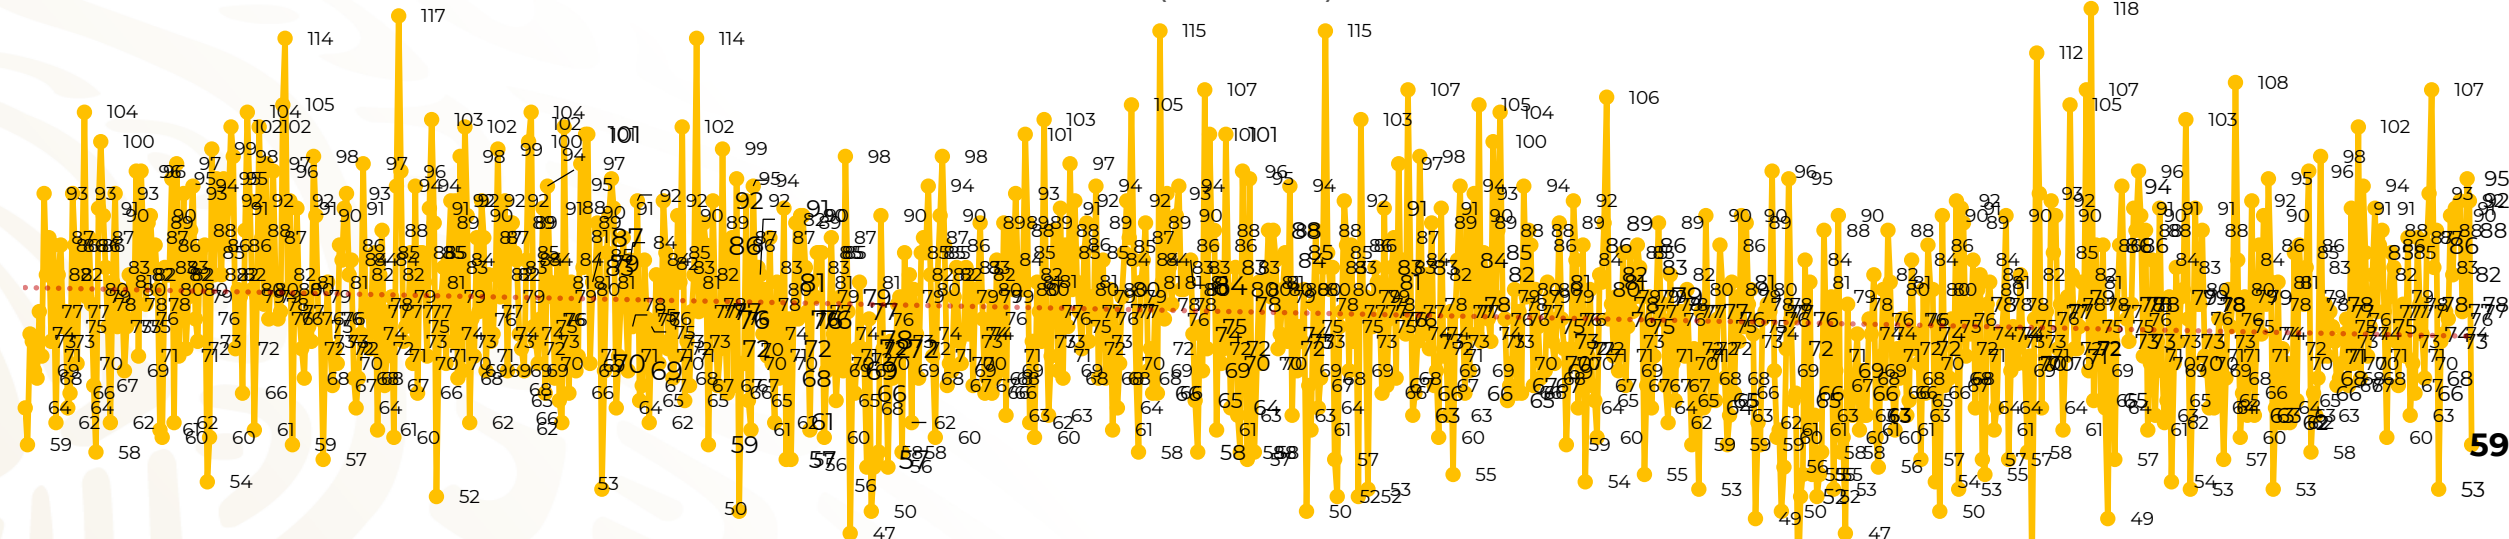

Víctimas reportadas por delito de homicidio (Fiscalías Estatales y Dependencias Federales)

Entidades	Noviembre 1
Aguascalientes	0
Baja California	10
Baja California Sur	0
Campeche	0
Chiapas	0
Chihuahua	7
Ciudad de México	3
Coahuila	0
Colima	0
Durango	0
Estado de México	4
Guanajuato	2
Guerrero	1
Hidalgo	0
Jalisco	5
Michoacán	4

Entidades	Noviembre 1
Morelos	2
Nayarit	0
Nuevo León	6
Oaxaca	1
Puebla	4
Querétaro	0
Quintana Roo	3
San Luis Potosí	0
Sinaloa	0
Sonora	3
Tabasco	2
Tamaulipas	0
Tlaxcala	0
Veracruz	2
Yucatán	0
Zacatecas	0
Total	59

Víctimas reportadas por delito de homicidio (Fiscalías Estatales y Dependencias Federales)

HOMICIDIOS DOLOSOS TENDENCIA MENSUAL (víctimas)

Mes	Víctimas	Promedio Diario	Días	Mes	Víctimas	Promedio Diario	Días	Mes	Víctimas	Promedio Diario	Días	Mes	Víctimas	Promedio Diario	Días	Mes	Víctimas	Promedio Diario	Días
Mar-20	2,585	83.4	31	Oct-20	2,429	78.3	31	May-21	2,462	79.4	31	Dic-21	2,274	73.3	31	Jul-22	2,331	75.1	31
Abr-20	2,492	83.1	30	Nov-20	2,303	76.7	30	Jun-21	2,251	75.0	30	Ene-22	2,061	66.5	31	Ago-22	2,304	74.3	31
May-20	2,423	78.2	31	Dic-20	2,194	70.8	31	Jul-21	2,381	76.8	31	Feb-22	1,933	69.0	28	Sep-22	2,329	77.6	30
Jun-20	2,413	80.4	30	Ene-21	2,379	76.7	31	Ago-21	2,414	77.9	31	Mar-22	2,241	72.3	31	Oct-22	2,481	80.0	31
Jul-20	2,519	81.2	31	Feb-21	2,206	78.7	28	Sep-21	2,405	80.2	30	Abr-22	2,131	71.0	30	Nov-22	59	59.0	1
Ago-20	2,524	81.4	31	Mar-21	2,444	78.8	31	Oct-21	2,332	75.2	31	May-22	2,472	79.7	31				
Sep-20	2,315	77.1	30	Abr-21	2,370	79.0	30	Nov-21	2,242	74.7	30	Jun-22	2,289	76.3	30				