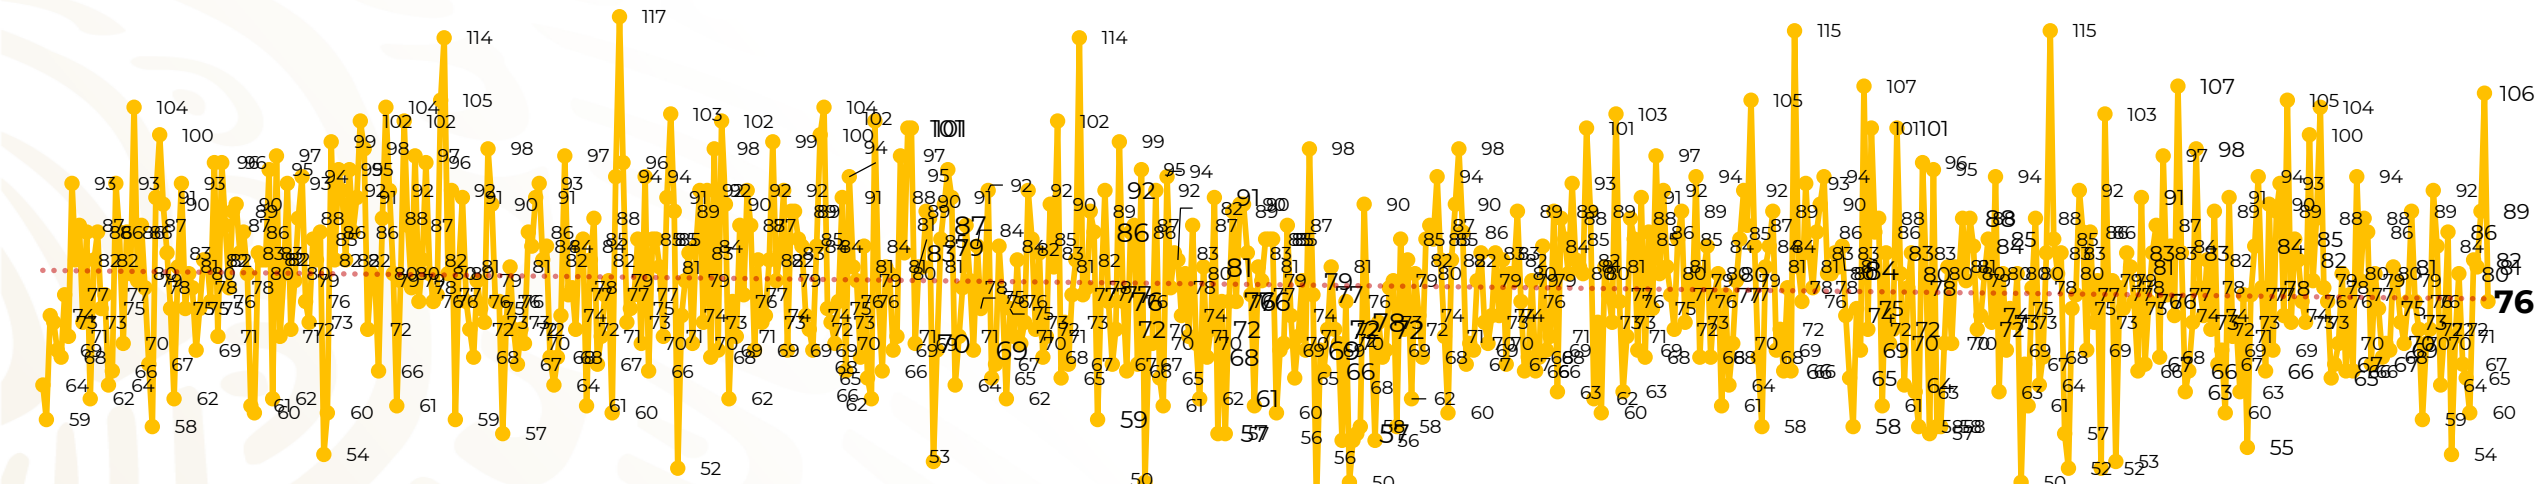

## Víctimas reportadas por delito de homicidio (Fiscalías Estatales y Dependencias Federales)

Entidades	Noviembre 01
Aguascalientes	0
Baja California	3
Baja California Sur	0
Campeche	0
Chiapas	0
Chihuahua	4
Ciudad de México	1
Coahuila	0
Colima	0
Durango	1
Estado de México	5
<b>Guanajuato</b>	<b>7</b>
Guerrero	3
Hidalgo	0
<b>Jalisco</b>	<b>6</b>
<b>Michoacán</b>	<b>17</b>

Entidades	Noviembre 01
<b>Morelos</b>	2
Nayarit	0
Nuevo León	2
Oaxaca	5
Puebla	2
Querétaro	0
Quintana Roo	2
San Luis Potosí	1
Sinaloa	0
Sonora	3
Tabasco	0
Tamaulipas	3
Tlaxcala	1
Veracruz	3
Yucatán	0
Zacatecas	5
<b>Total</b>	<b>76</b>

## HOMICIDIOS DOLOSOS TENDENCIA MENSUAL (víctimas)

Mes	Víctimas	Promedio Diario	Días	Mes	Víctimas	Promedio Diario	Días	Mes	Víctimas	Promedio Diario	Días	Mes	Víctimas	Promedio Diario	Días	Mes	Víctimas	Promedio Diario	Días
Dic-18 <sup>1</sup>	2,153	79.7	27	Ago-19	2,469	79.6	31	Mar-20	2,585	83.4	31	Oct-20	2,429	78.3	31	May-21	2,462	79.4	31
Ene-19	2,326	75.0	31	Sep-19	2,386	79.5	30	Abr-20	2,492	83.1	30	Nov-20	2,303	76.7	30	Jun-21	2,251	75.0	30
Feb-19	2,326	83.1	28	Oct-19	2,356	76.0	31	May-20	2,423	78.2	31	Dic-20	2,194	70.8	31	Jul-21	2,381	76.8	31
Mar-19	2,404	77.5	31	Nov-19	2,370	79.0	30	Jun-20	2,413	80.4	30	Ene-21	2,379	76.7	31	Ago-21	2,414	77.9	31
Abr-19	2,227	74.2	30	Dic-19	2,444	78.8	31	Jul-20	2,519	81.2	31	Feb-21	2,206	78.7	28	Sep-21	2,405	80.2	30
May-19	2,384	76.9	31	Ene-20	2,376	76.6	31	Ago-20	2,524	81.4	31	Mar-21	2,444	78.8	31	Oct-21	2,332	75.2	31
Jun-19	2,543	84.8	30	Feb-20	2,352	81.1	29	Sep-20	2,315	77.1	30	Abr-21	2,370	79.0	30	Nov-21	76	76	01