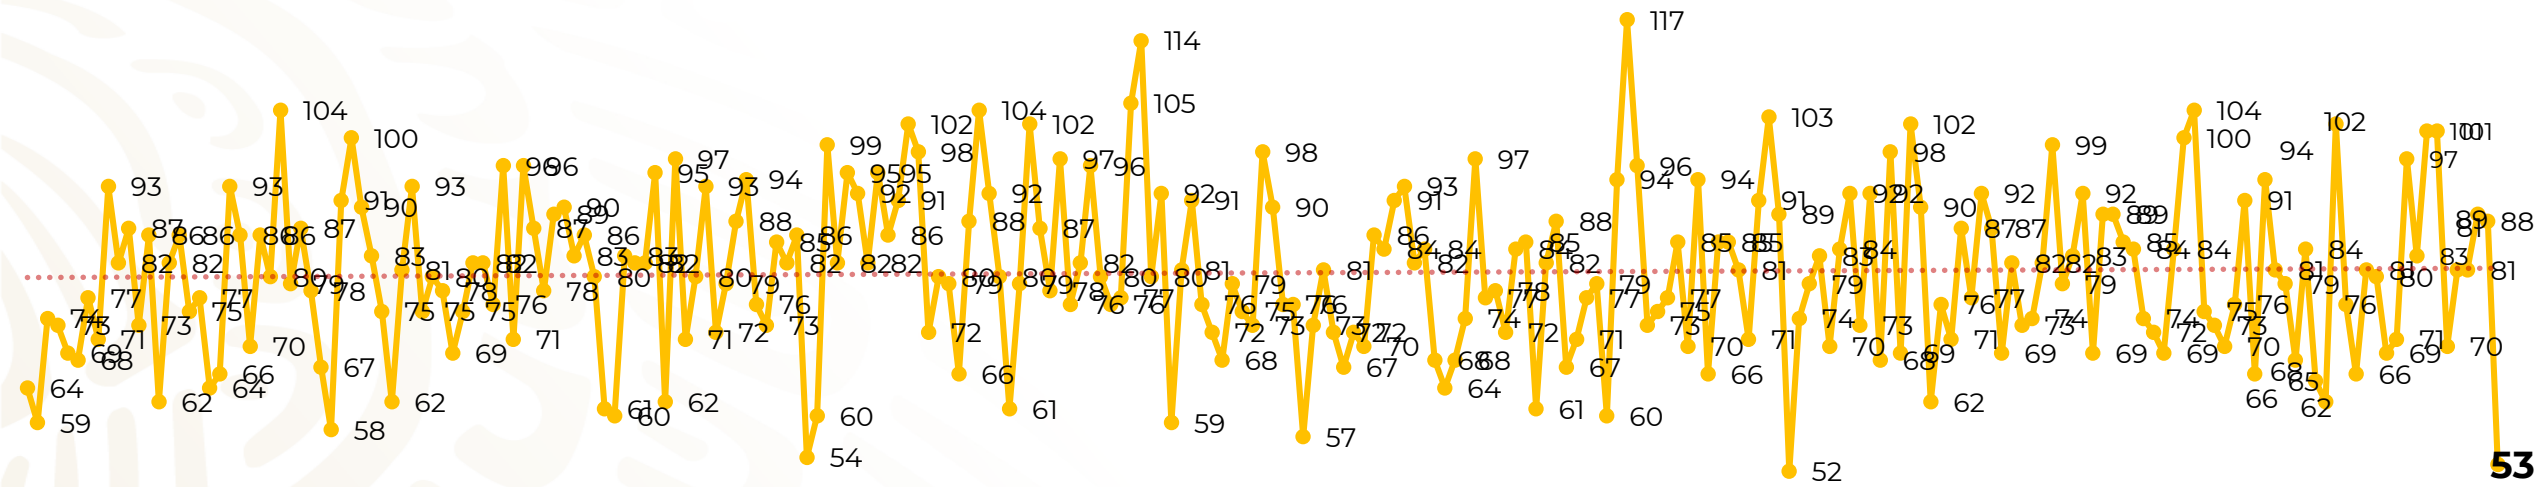

Víctimas reportadas por delito de homicidio (Fiscalías Estatales y Dependencias Federales)

Entidades	Septiembre 01
Aguascalientes	0
Baja California	6
Baja California Sur	1
Campeche	0
Chiapas	1
Chihuahua	0
Ciudad de México	3
Coahuila	1
Colima	3
Durango	0
Estado de México	5
Guanajuato	9
Guerrero	0
Hidalgo	1
Jalisco	1
Michoacán	4

Entidades	Septiembre 01
Morelos	1
Nayarit	0
Nuevo León	3
Oaxaca	1
Puebla	0
Querétaro	0
Quintana Roo	1
San Luis Potosí	1
Sinaloa	0
Sonora	3
Tabasco	2
Tamaulipas	2
Tlaxcala	0
Veracruz	2
Yucatán	1
Zacatecas	1
Total	53

Víctimas reportadas por delito de homicidio (Fiscalías Estatales y Dependencias Federales)

HOMICIDIOS DOLOSOS TENDENCIA MENSUAL (víctimas)

Mes	Víctimas	Promedio Diario	Días	Mes	Víctimas	Promedio Diario	Días	Mes	Víctimas	Promedio Diario	Días
Dic-18 ¹	2,153	79.7	27	Ago-19	2,469	79.6	31	Mar-20	2,585	83.4	31
Ene-19	2,326	75.0	31	Sep-19	2,386	79.5	30	Abr-20	2,492	83.1	30
Feb-19	2,326	83.1	28	Oct-19	2,356	76.0	31	May-20	2,423	78.2	31
Mar-19	2,404	77.5	31	Nov-19	2,370	79.0	30	Jun-20	2,413	80.4	30
Abr-19	2,227	74.2	30	Dic-19	2,444	78.8	31	Jul-20	2,519	81.2	31
May-19	2,384	76.9	31	Ene-20	2,376	76.6	31	Ago-20	2,524	81.4	31
Jun-19	2,543	84.8	30	Feb-20	2,352	81.1	29	Sep-20	53	53.0	01
Jul-19	2,414	77.8	31								