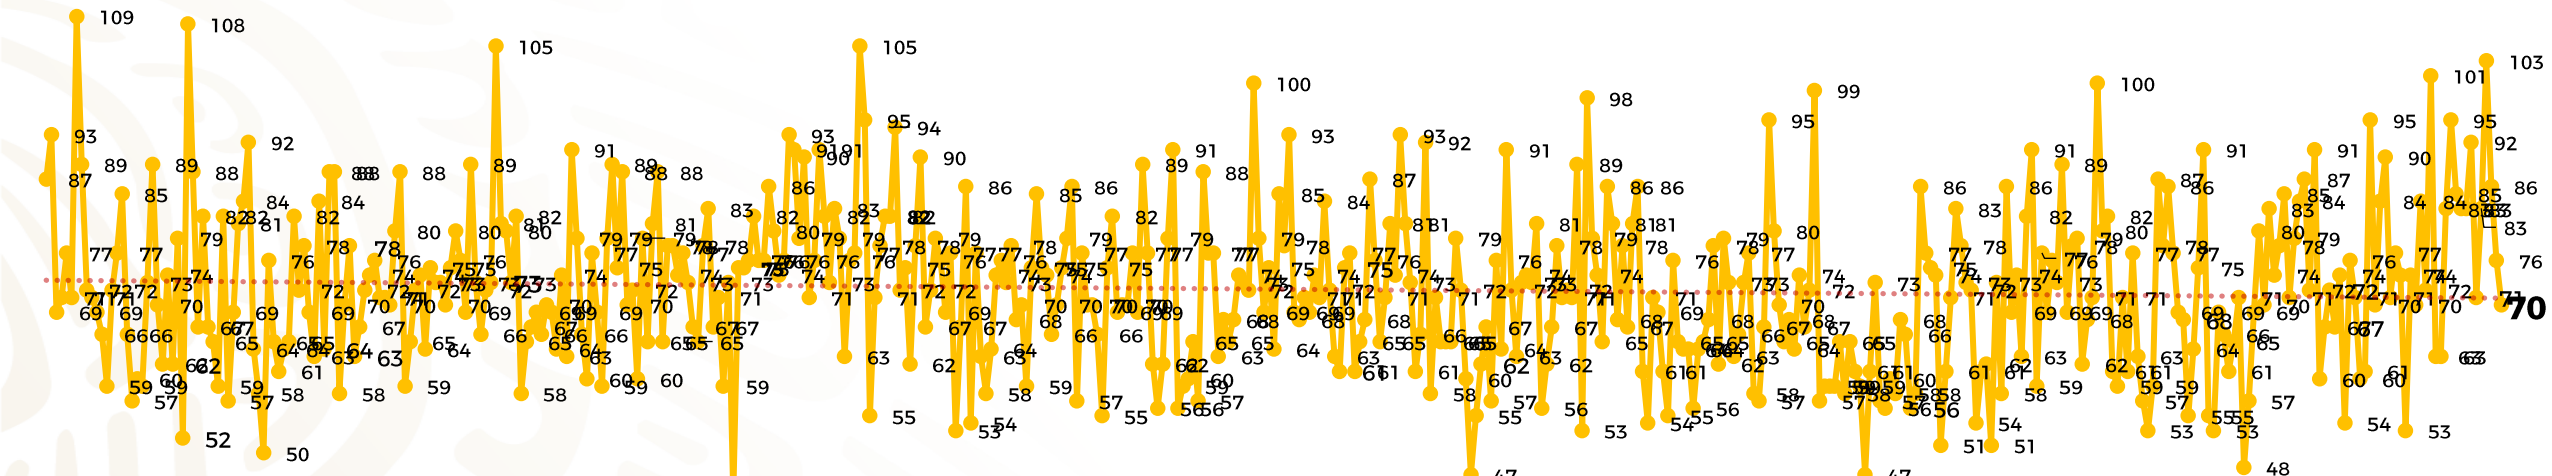

Víctimas reportadas por delito de homicidio (Fiscalías Estatales y Dependencias Federales)

Entidades	Mayo 01
Aguascalientes	1
Baja California	1
Baja California Sur	0
Campeche	0
Chiapas	0
Chihuahua	4
Ciudad de México	5
Coahuila	0
Colima	3
Durango	0
Estado de México	4
Guanajuato	6
Guerrero	2
Hidalgo	0
Jalisco	5
Michoacán	3

Entidades	Mayo 01
Morelos	6
Nayarit	0
Nuevo León	7
Oaxaca	2
Puebla	1
Querétaro	0
Quintana Roo	3
San Luis Potosí	1
Sinaloa	2
Sonora	8
Tabasco	2
Tamaulipas	1
Tlaxcala	0
Veracruz	2
Yucatán	0
Zacatecas	1
Total	70

Víctimas reportadas por delito de homicidio (Fiscalías Estatales y Dependencias Federales)

HOMICIDIOS DOLOSOS TENDENCIA MENSUAL (víctimas)

Mes	Víctimas	Promedio Diario	Días	Mes	Víctimas	Promedio Diario	Días	Mes	Víctimas	Promedio Diario	Días	Mes	Víctimas	Promedio Diario	Días	Mes	Víctimas	Promedio Diario	Días
Dic-21	2,274	73.3	31	Jul-22	2,331	75.1	31	Feb-23	1,987	70.9	28	Sep-23	2,196	73.2	30	Abr-24	2,349	78.3	30
Ene-22	2,061	66.5	31	Ago-22	2,304	74.3	31	Mar-23	2,283	73.6	31	Oct-23	2,148	69.2	31	May-24	70	70	1
Feb-22	1,933	69.0	28	Sep-22	2,329	77.6	30	Abr-23	2,159	71.9	30	Nov-23	2,101	70.0	30				
Mar-22	2,241	72.3	31	Oct-22	2,481	80.0	31	May-23	2,350	75.8	31	Dic-23	2,051	66.2	31				
Abr-22	2,131	71.0	30	Nov-22	2,071	69.0	30	Jun-23	2,303	76.7	30	Ene-24	2,127	68.6	31				
May-22	2,472	79.7	31	Dic-22	2,277	73.4	31	Jul-23	2,204	71.0	31	Feb-24	2,022	72.2	28				
Jun-22	2,289	76.3	30	Ene-23	2,303	74.3	31	Ago-23	2,216	71.4	31	Mar-24	2,192	70.7	31				