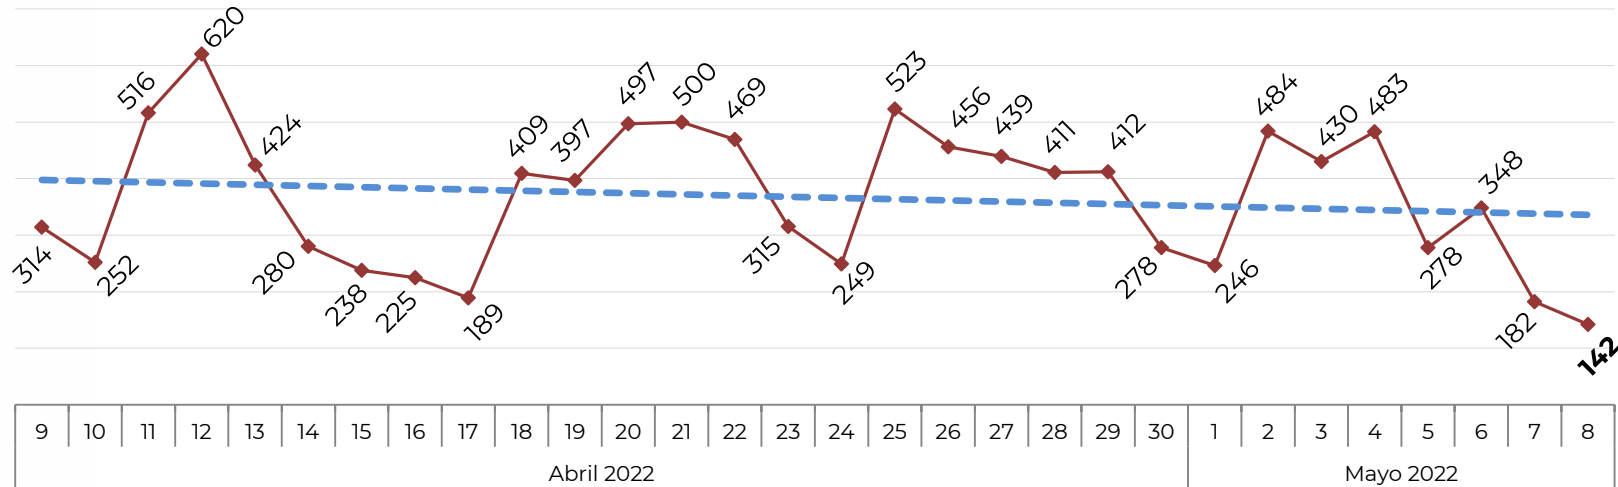

Vehículos Robados **419** **182 *** **142** **↓**

No. de Vehículos Robados (últimos 30 días)

18 Estados Sin reporte de Robo

Acumulado por Zona de Vehículos Robados en 2018, 2019, 2020, 2021 y 2022

■ Zona Noroeste ■ Zona Occidente ■ Zona Centro ■ Zona Noreste ■ Zona Sureste

Nacional **840,477 **** **100%**

* La información puede variar con relación al día de mañana, derivado que el corte se realizó a las 24:00 horas del 08 de mayo de 2022; y puede existir captura posterior a dicho horario y fecha.