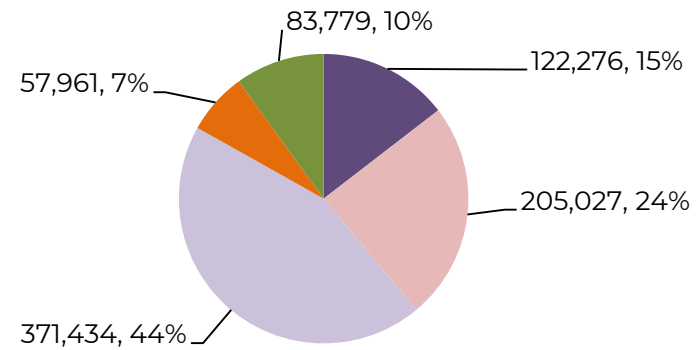

Vehículos Robados – Informe Nacional de Seguridad

| Delito | Promedio trimestral | Valor Anterior | Valor actual | Tendencia |
|--------|---------------------|----------------|--------------|-----------|
|--------|---------------------|----------------|--------------|-----------|

Vehículos Robados **419** **182 *** **142** **↓**

No. de Vehículos Robados (últimos 30 días)

18 Estados Sin reporte de Robo

Acumulado por Zona de Vehículos Robados en 2018, 2019, 2020, 2021 y 2022

■ Zona Noroeste ■ Zona Occidente ■ Zona Centro ■ Zona Noreste ■ Zona Sureste

Nacional **840,477 **** **100%**

* La información puede variar con relación al día de mañana, derivado que el corte se realizó a las 24:00 horas del 08 de mayo de 2022; y puede existir captura posterior a dicho horario y fecha.