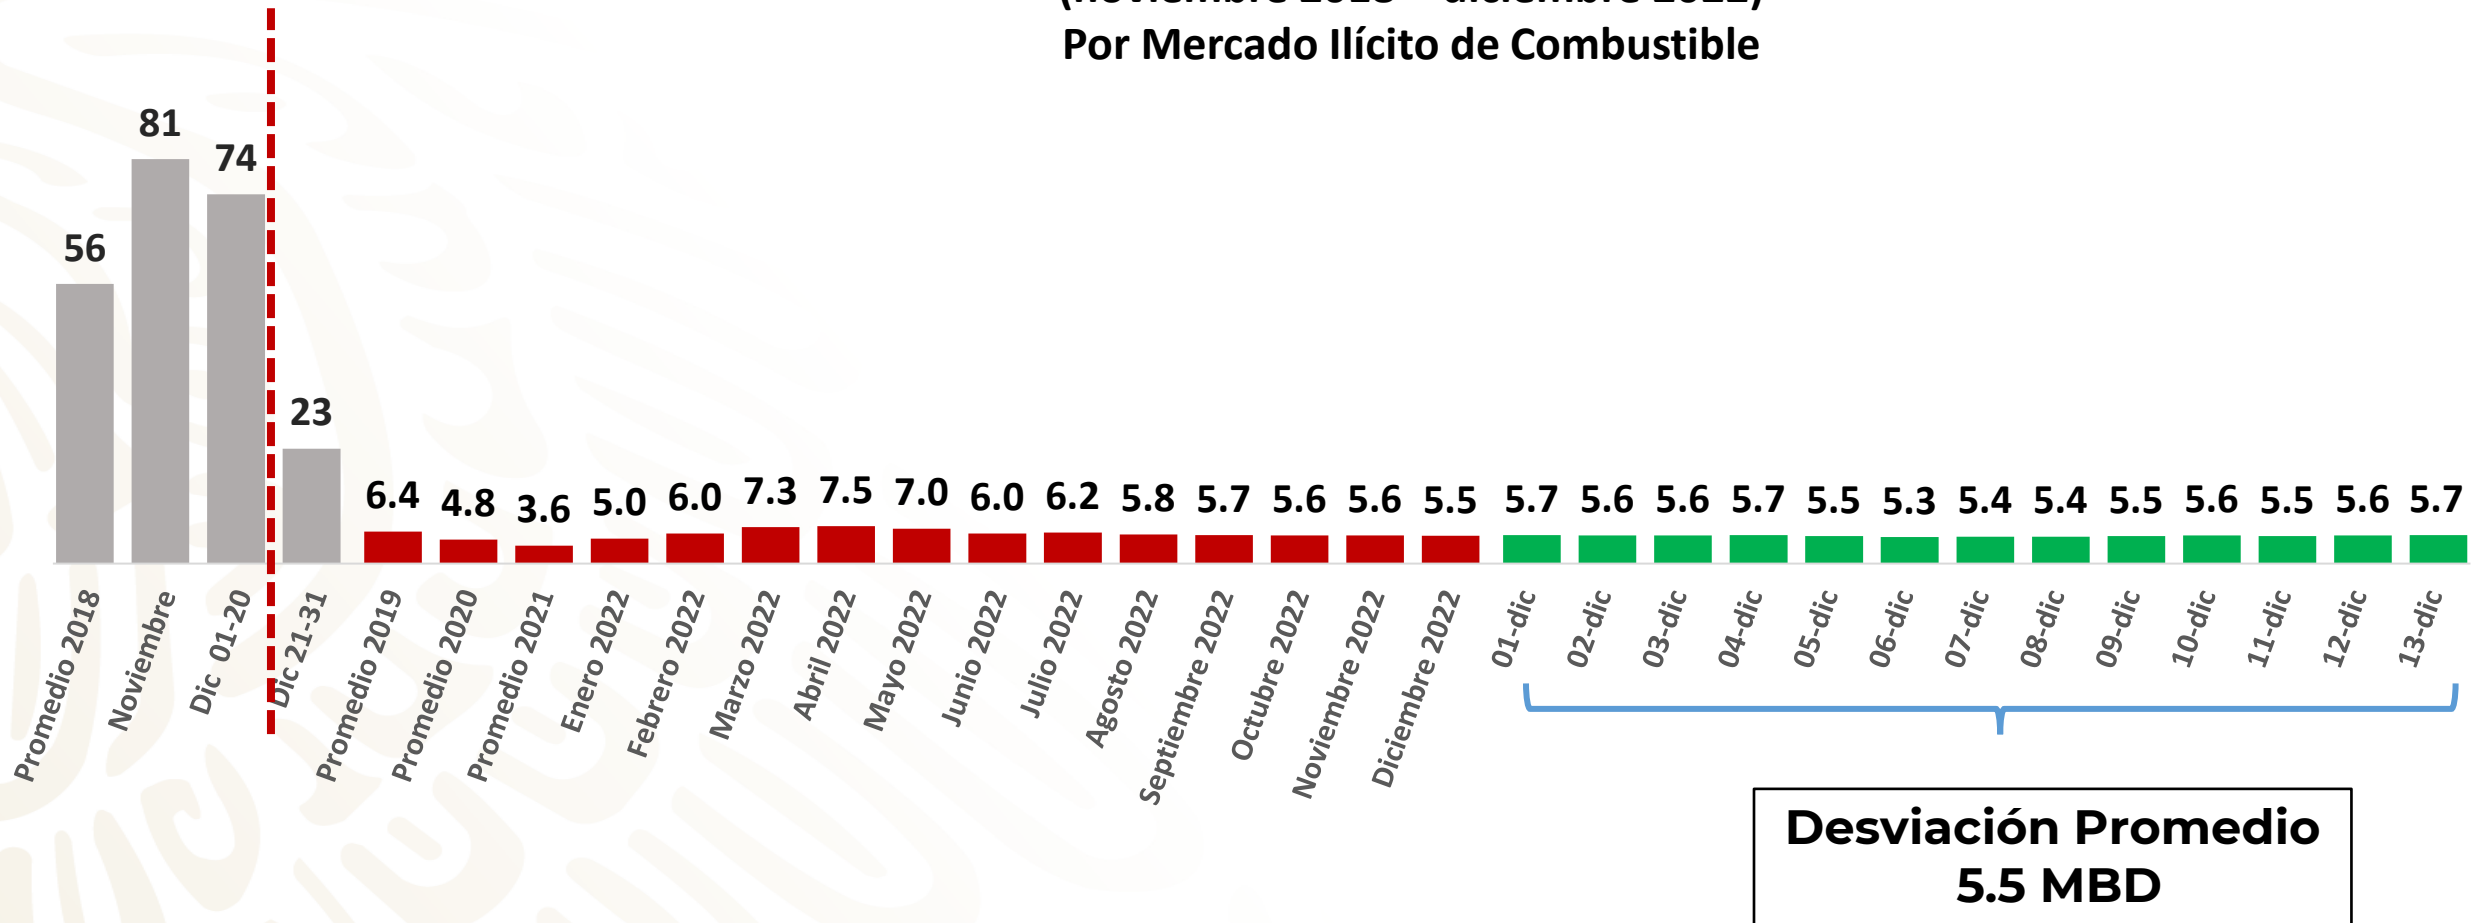

# Desviación Miles de Barriles Diarios Informe Nacional de Seguridad

## Desviación Miles de Barriles Diarios (noviembre 2018 – diciembre 2022) Por Mercado Ilícito de Combustible

MB: Miles de barriles

**Desviación Promedio  
5.5 MBD**