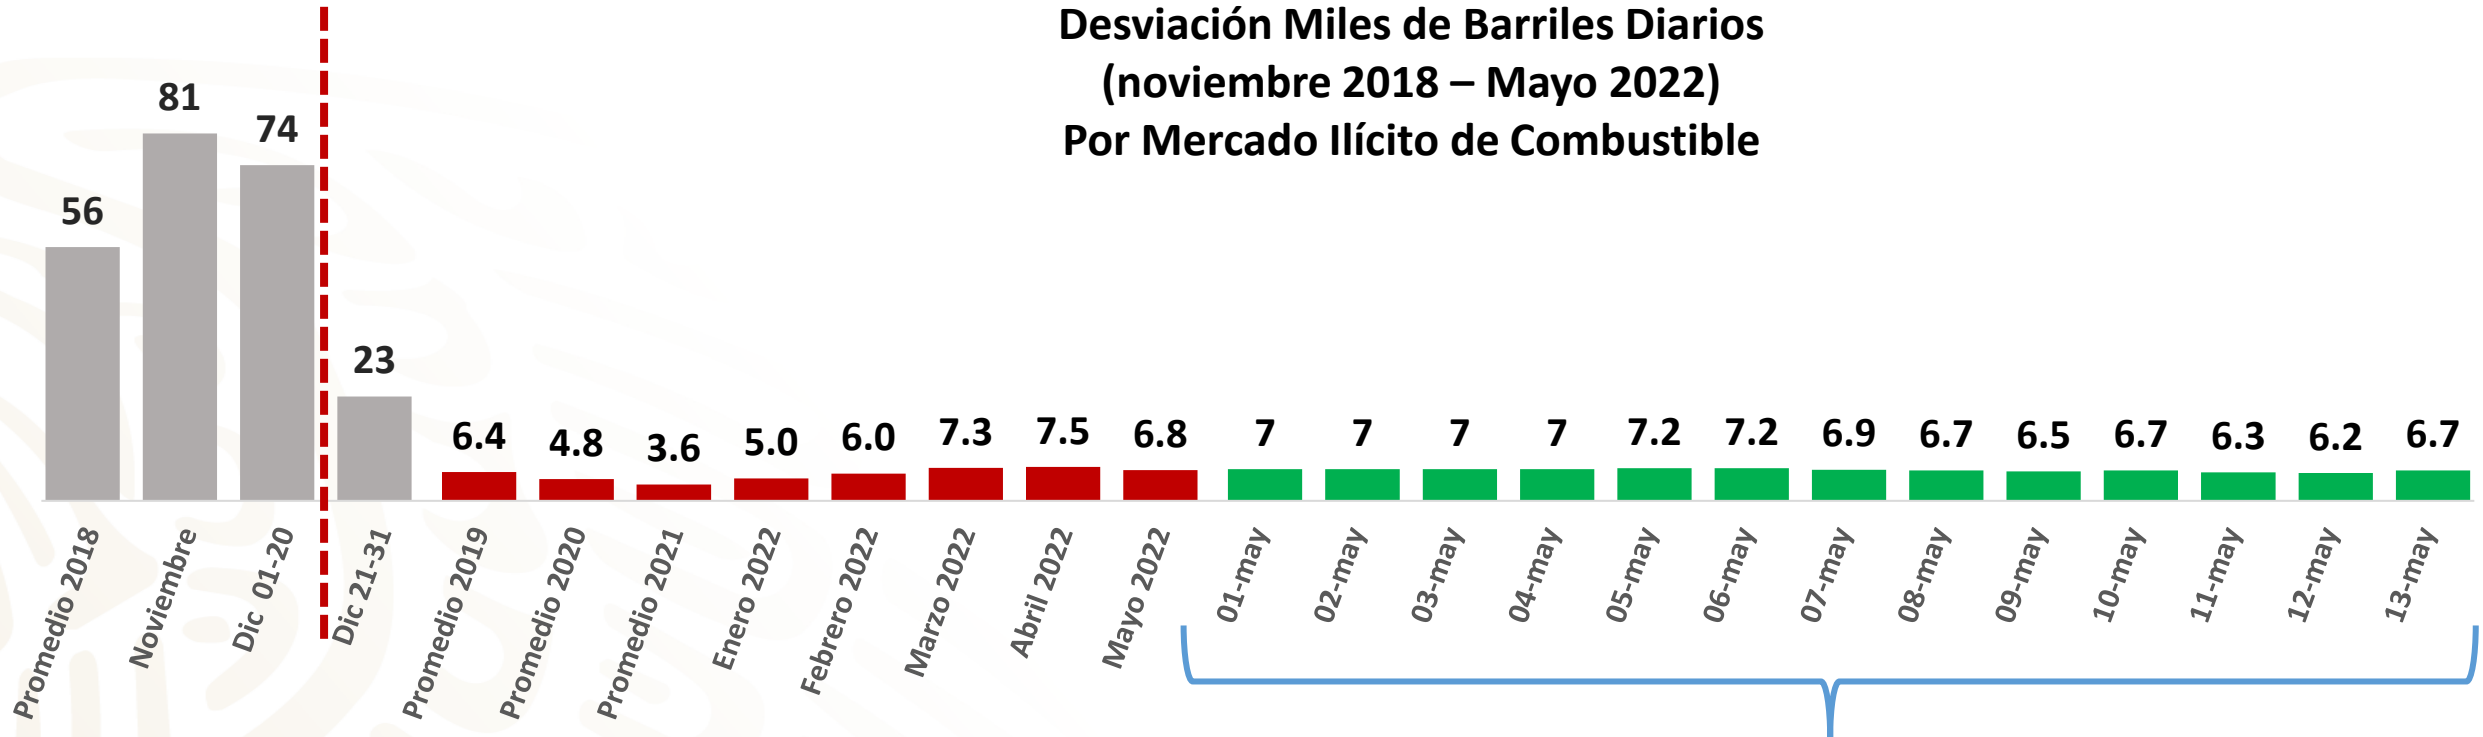

# Desviación Miles de Barriles Diarios Informe Nacional de Seguridad

Desviación Miles de Barriles Diarios  
(noviembre 2018 – Mayo 2022)  
Por Mercado Ilícito de Combustible

**Desviación Promedio 6.8 MBD**