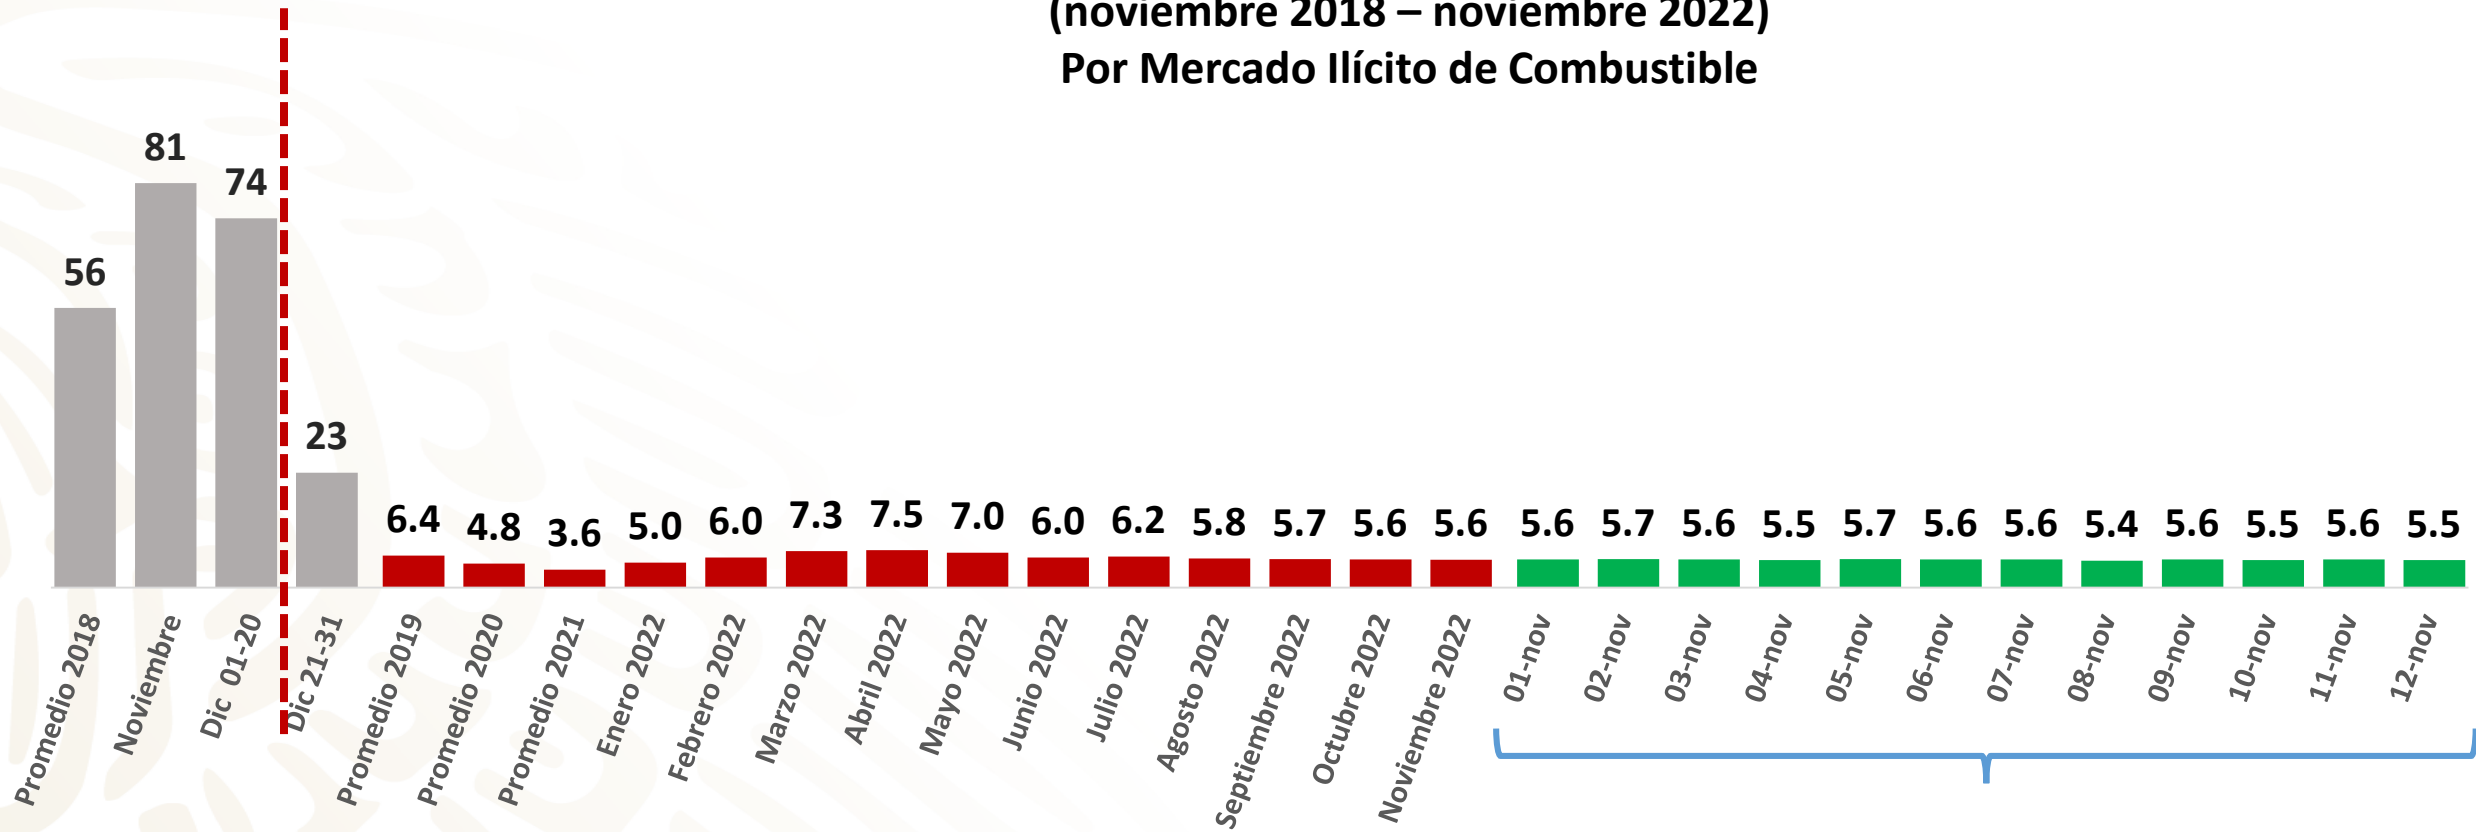

# Desviación Miles de Barriles Diarios Informe Nacional de Seguridad

## Desviación Miles de Barriles Diarios (noviembre 2018 – noviembre 2022) Por Mercado Ilícito de Combustible

**Desviación Promedio  
5.6 MBD**

MB: Miles de barriles