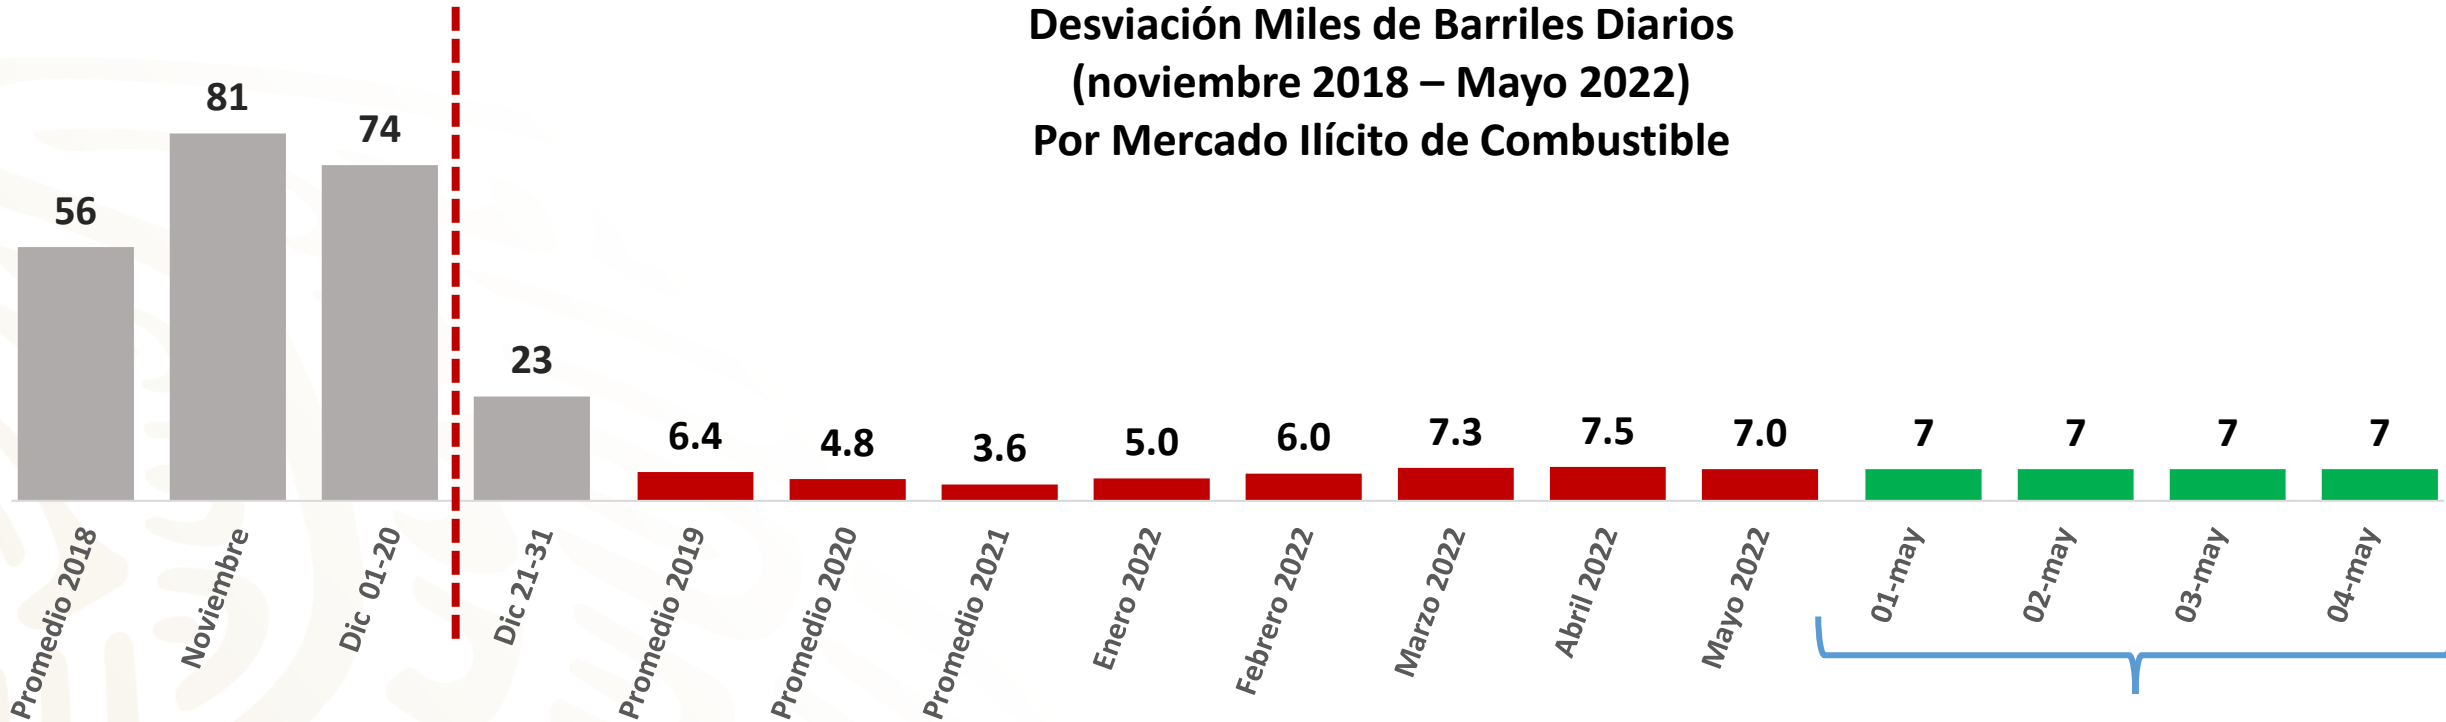

Desviación Miles de Barriles Diarios Informe Nacional de Seguridad

**Desviación Miles de Barriles Diarios
(noviembre 2018 – Mayo 2022)
Por Mercado Ilícito de Combustible**

Desviación Promedio 7.0 MBD