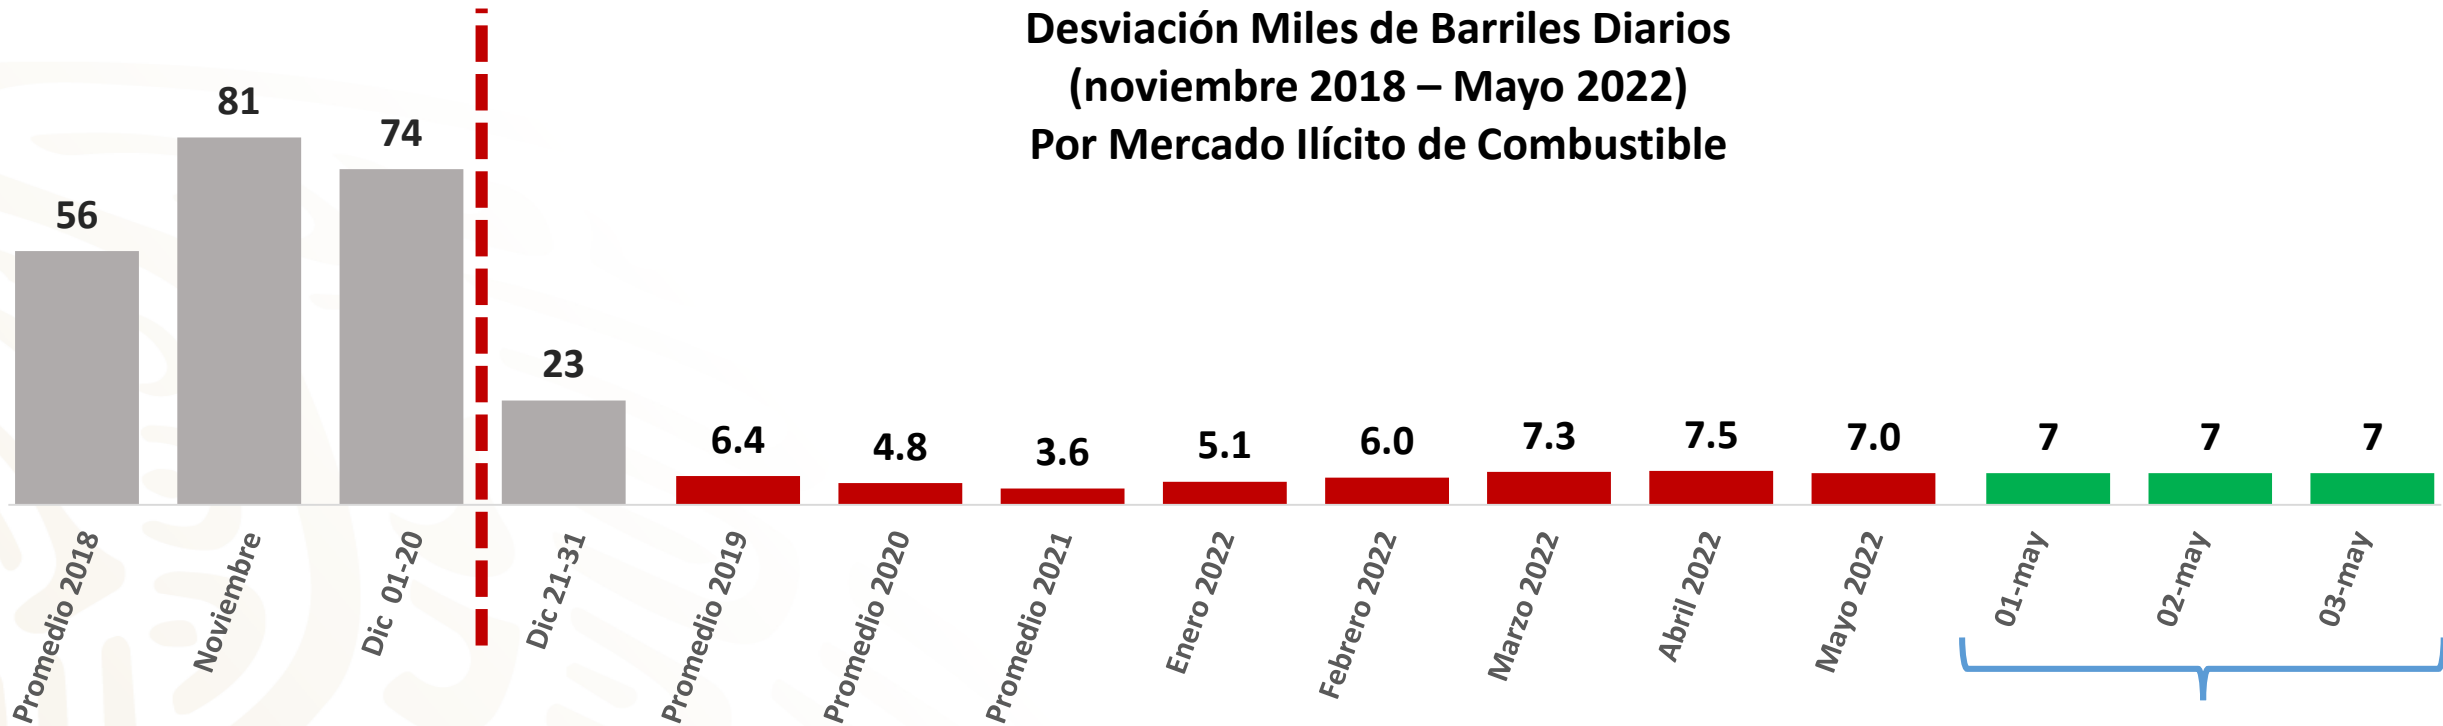

Desviación Miles de Barriles Diarios Informe Nacional de Seguridad

**Desviación Miles de Barriles Diarios
(noviembre 2018 – Mayo 2022)
Por Mercado Ilícito de Combustible**

Desviación Promedio 7.0 MBD