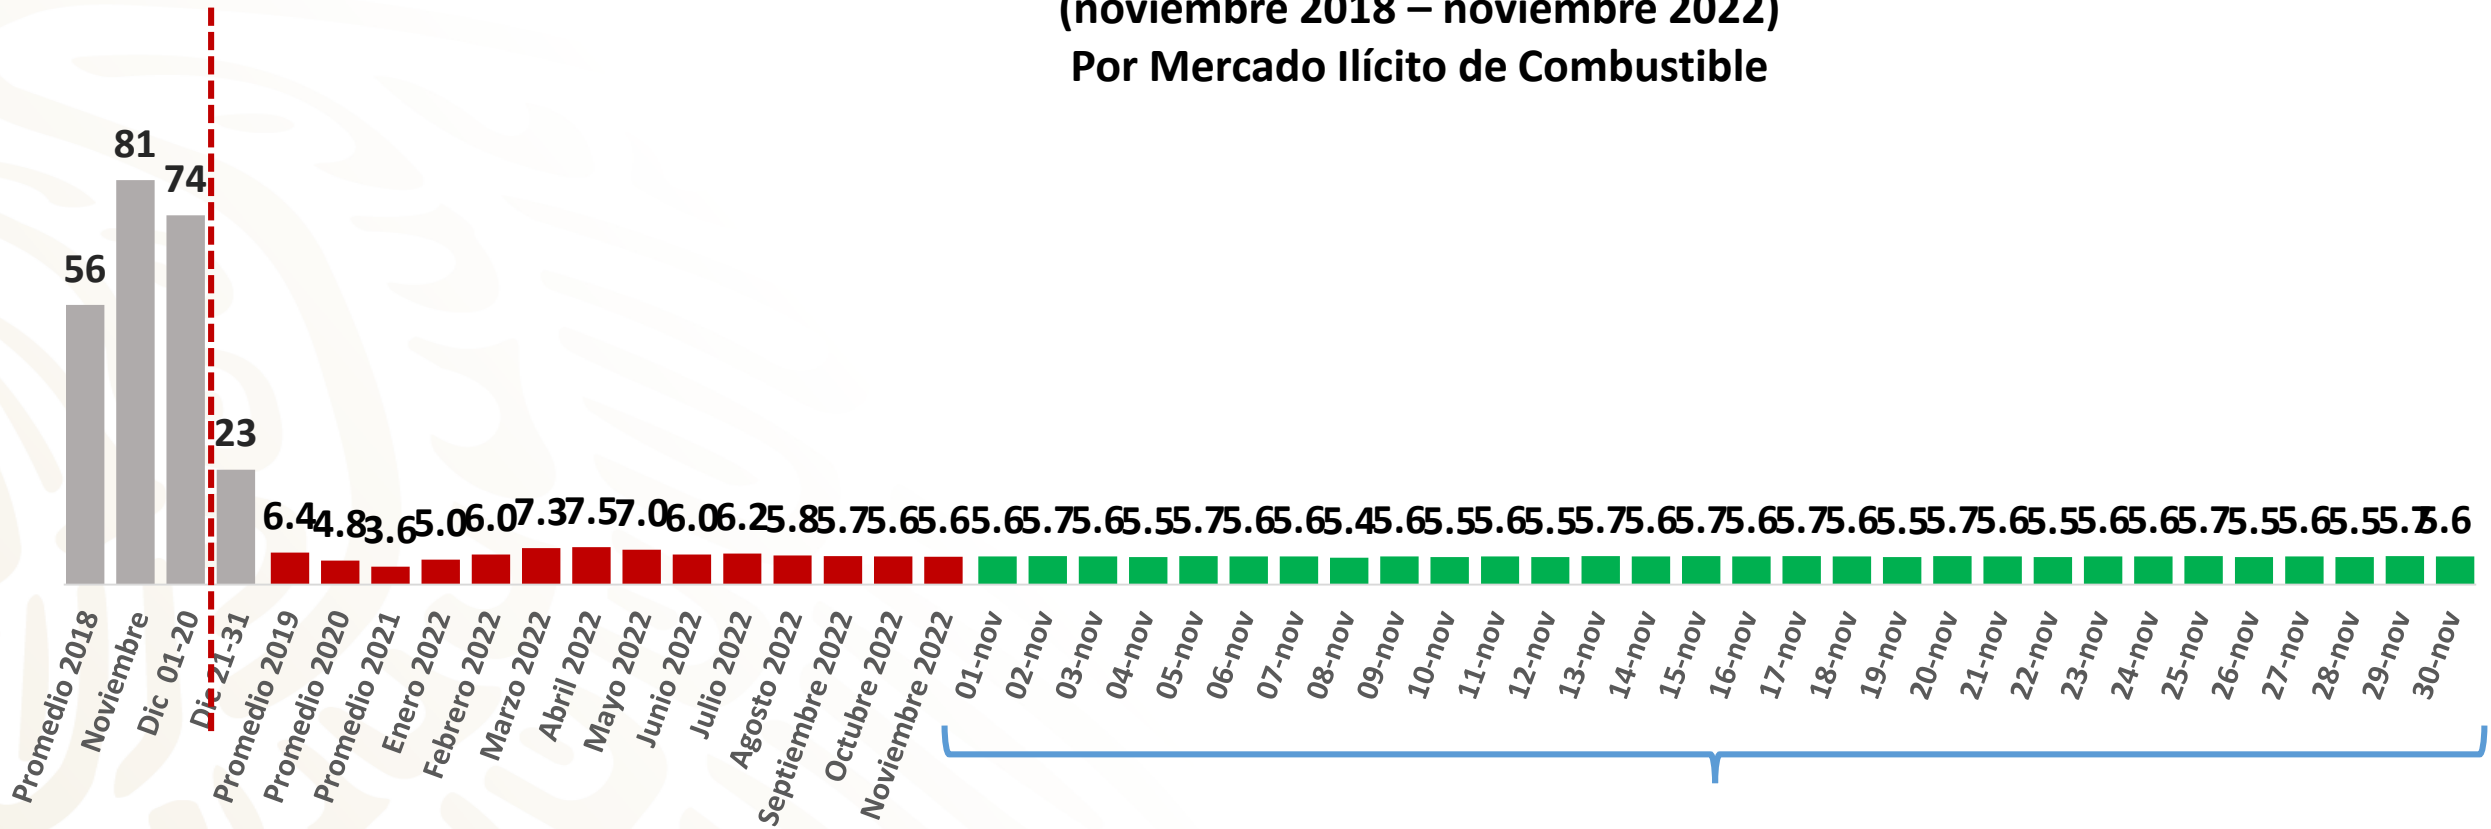

# Desviación Miles de Barriles Diarios Informe Nacional de Seguridad

## Desviación Miles de Barriles Diarios (noviembre 2018 – noviembre 2022) Por Mercado Ilícito de Combustible

**Desviación Promedio  
5.6 MBD**

MB: Miles de barriles